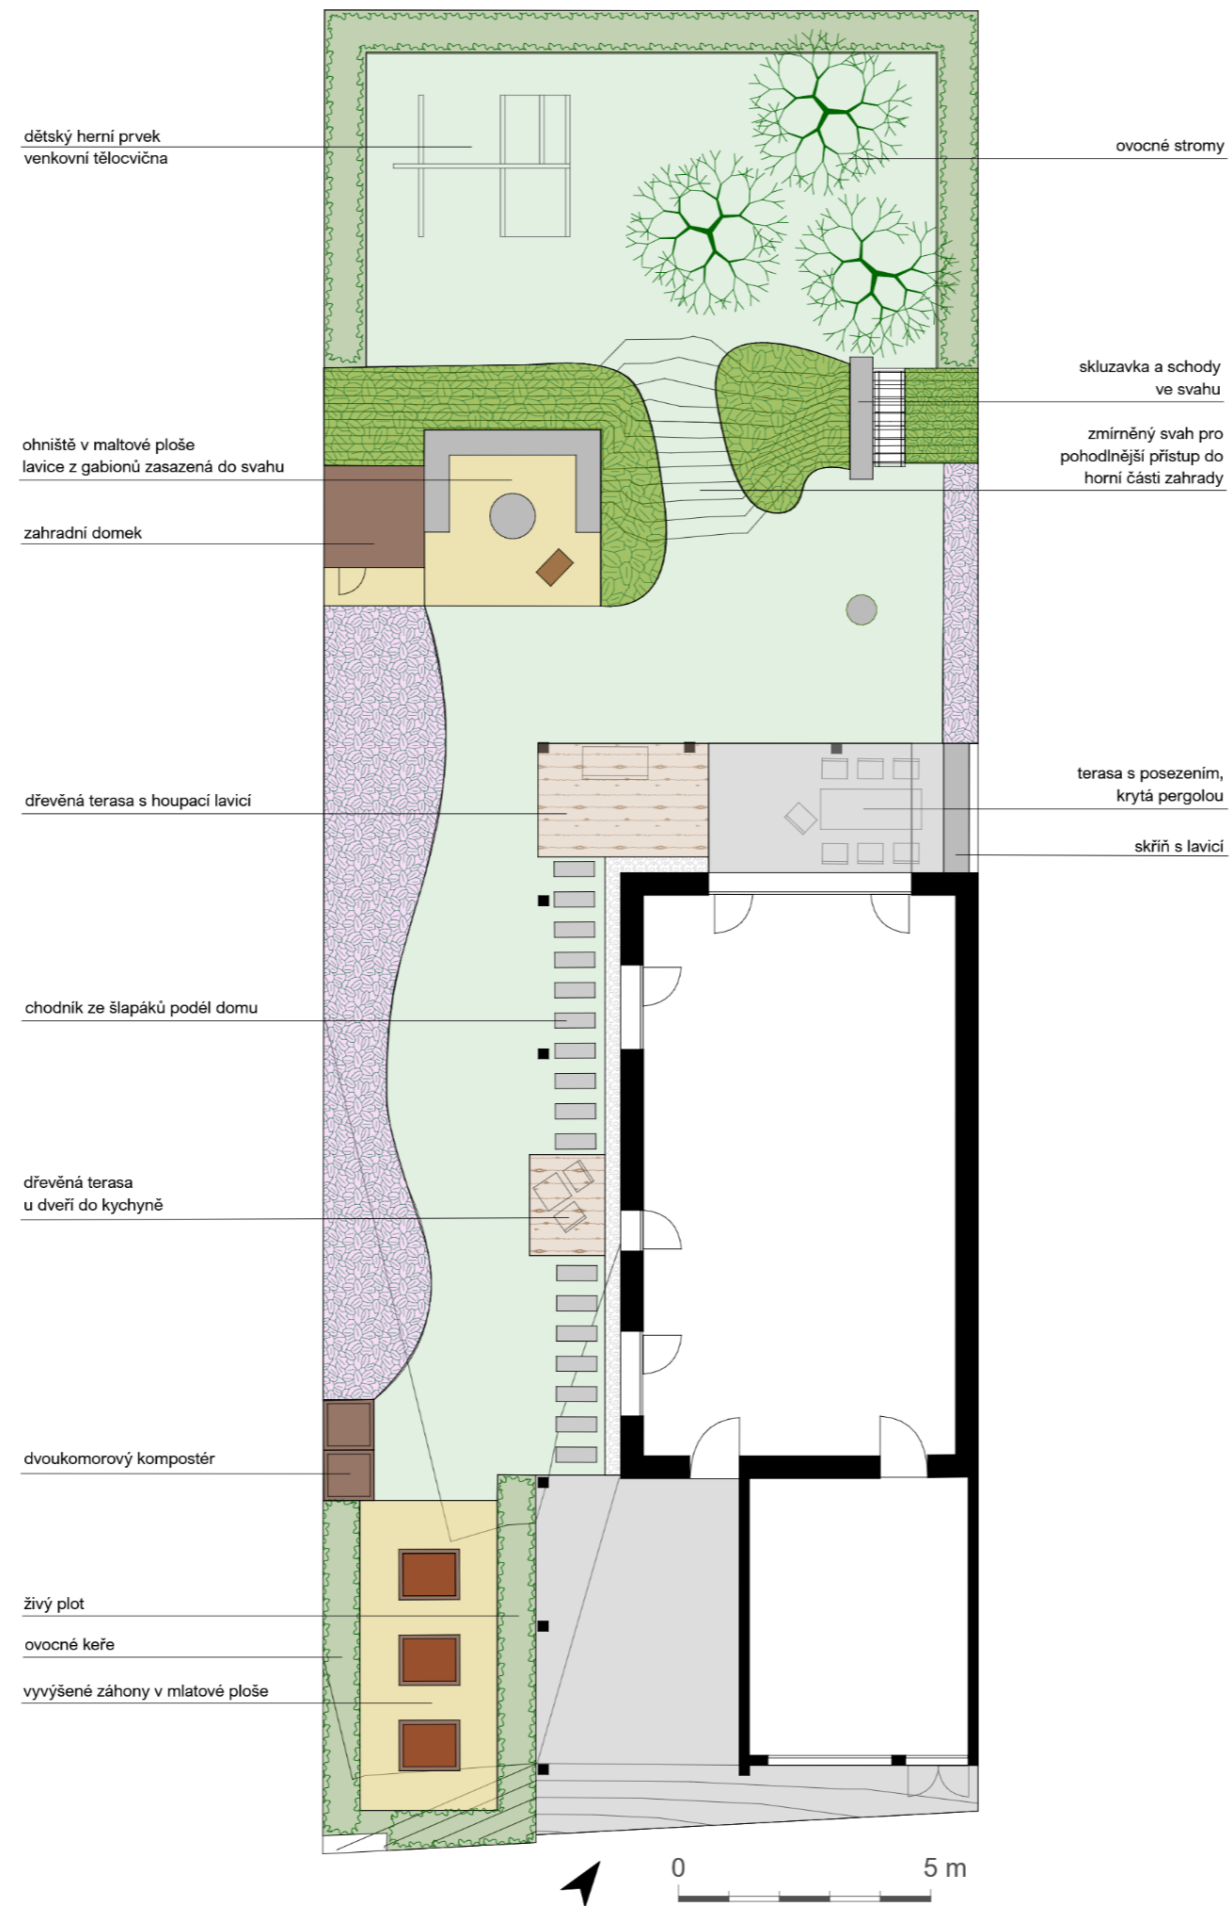

FOTODOKUMENTACE STÁVAJÍCÍHO STAVU – ZADÁNÍ

STÁVAJÍCÍ TERÉN

UPRAVENÝ TERÉN

ODKOPY A NÁSPY

odkop 1,019 m³
násyp 2,932 m³