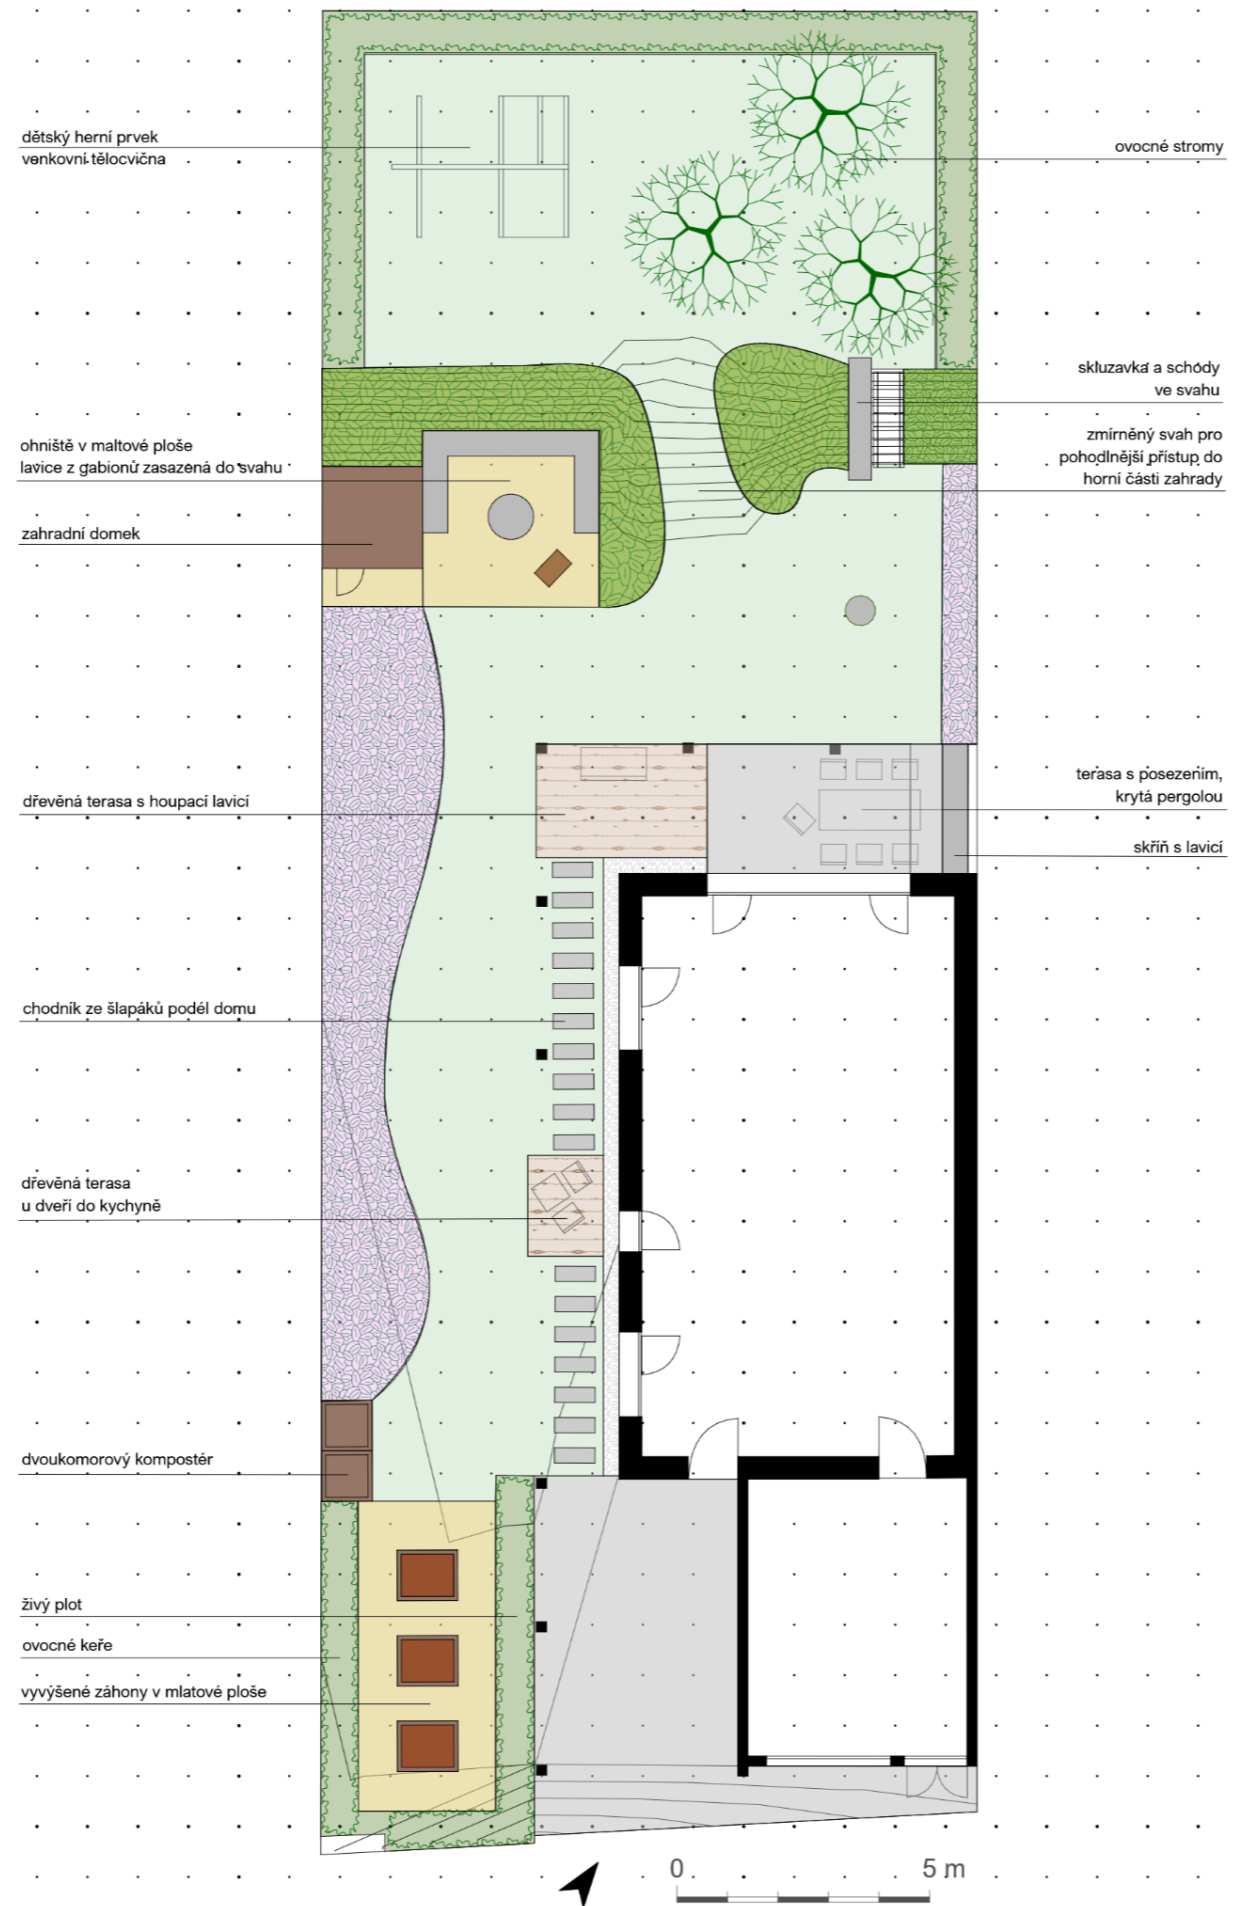

FOTODOKUMENTACE STÁVAJÍCÍHO STAVU – ZADÁNÍ

STÁVAJÍCÍ TERÉN

UPRAVENÝ TERÉN

ODKOPY A NÁSPY

odkop 1,019 m³
násyp 2,932 m³