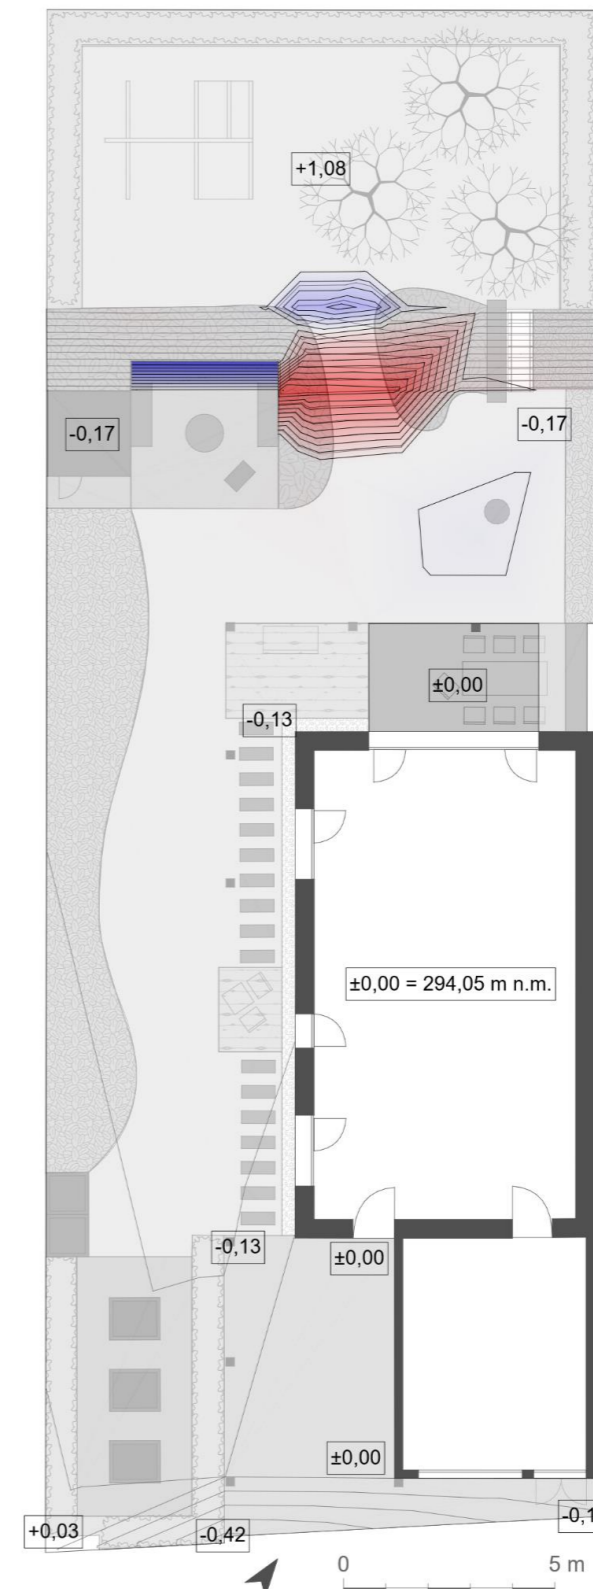

FOTODOKUMENTACE STÁVAJÍCÍHO STAVU – ZADÁNÍ

STÁVAJÍCÍ TERÉN

UPRAVENÝ TERÉN

ODKOPY A NÁSPY

odkop 1,019 m³
násyp 2,932 m³