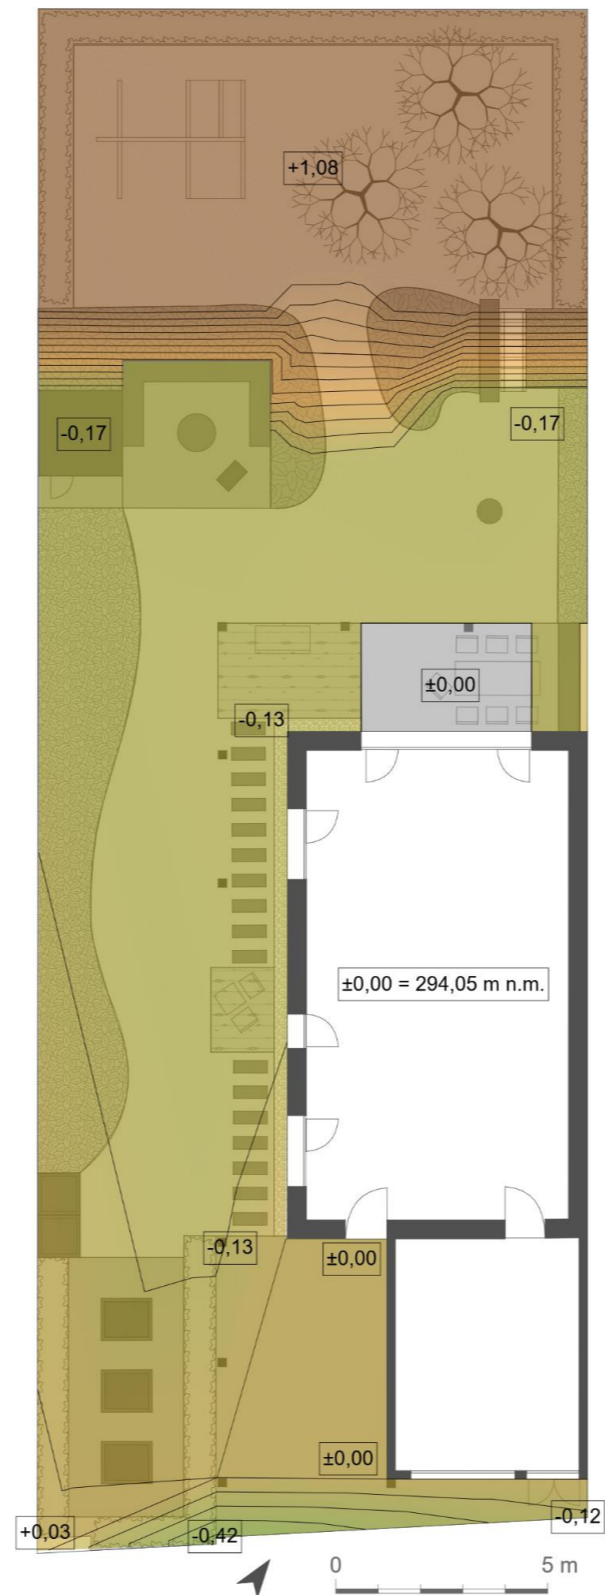

FOTODOKUMENTACE STÁVAJÍCÍHO STAVU – ZADÁNÍ

STÁVAJÍCÍ TERÉN

UPRAVENÝ TERÉN

ODKOPY A NÁSPY

odkop 1,019 m³
násyp 2,932 m³