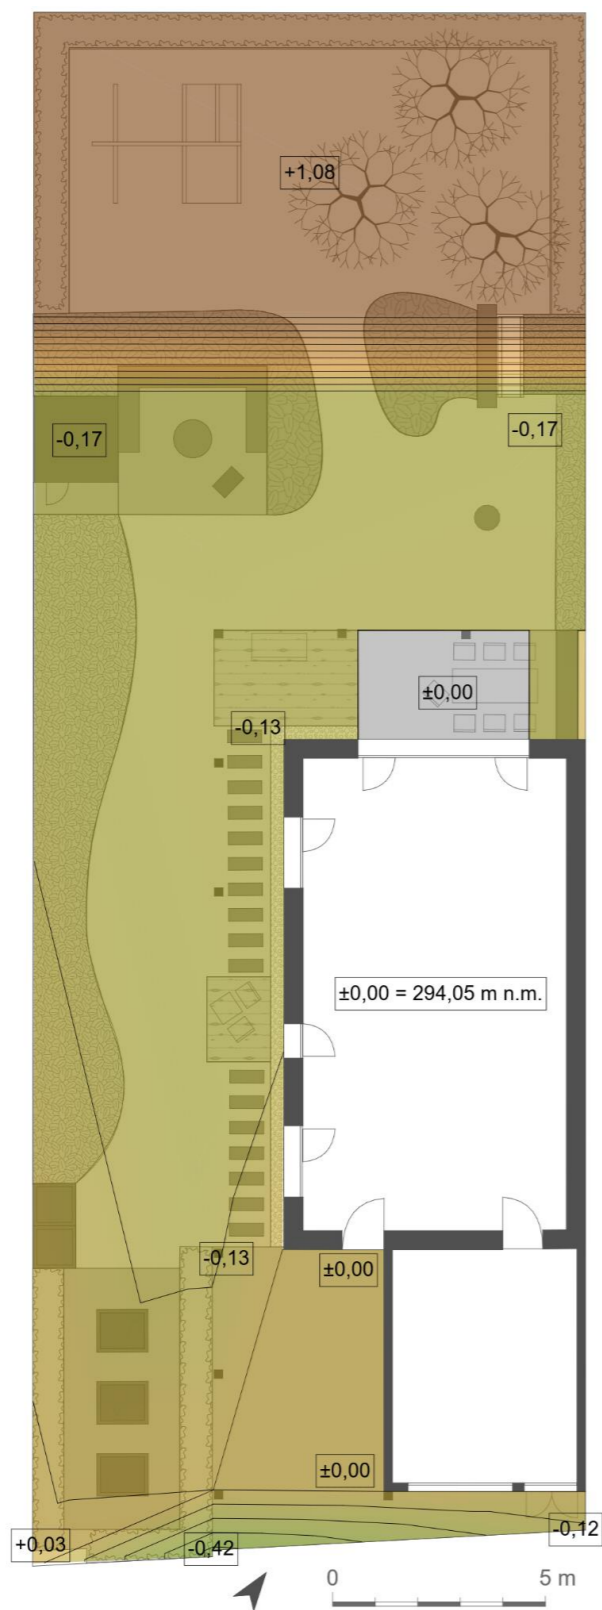

FOTODOKUMENTACE STÁVAJÍCÍHO STAVU – ZADÁNÍ

STÁVAJÍCÍ TERÉN

UPRAVENÝ TERÉN

ODKOPY A NÁSPY

odkop 1,019 m³
násyp 2,932 m³