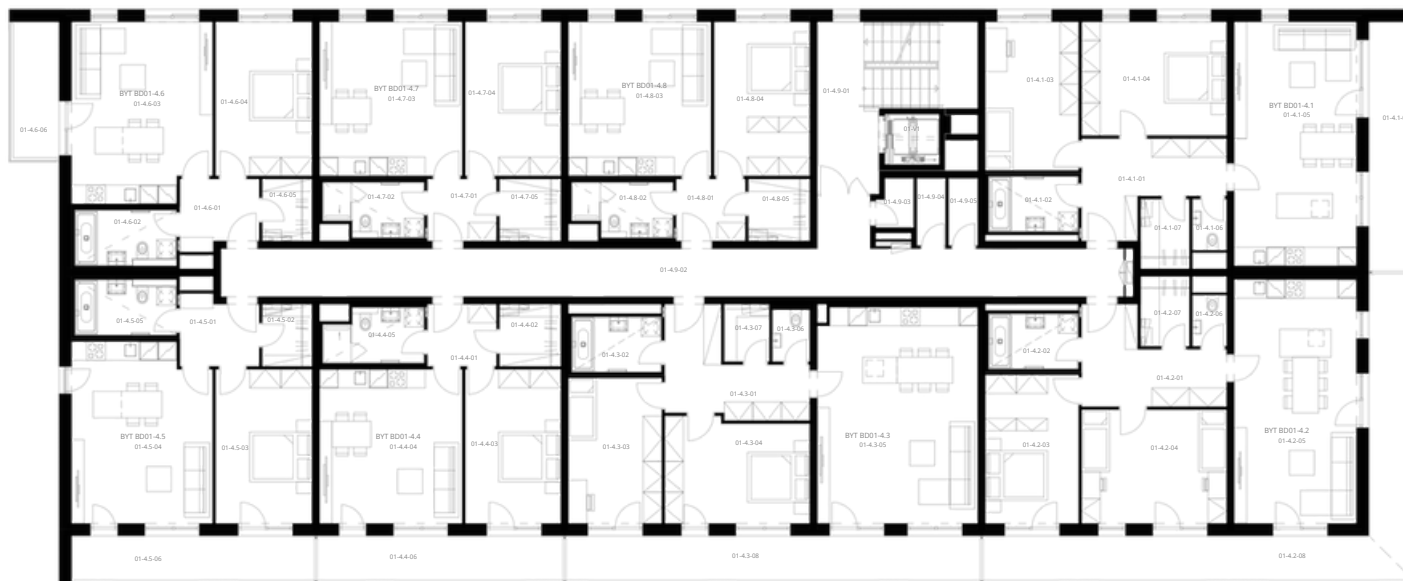

Rezidence Engerth

1.PP sklepní místnosti

		plocha
01-0-05	Sklep	2,12 m ²
01-0-07	Sklep	1,91 m ²
01-0-08	Sklep	1,91 m ²
01-0-09	Sklep	1,91 m ²
01-0-10	Sklep	1,96 m ²
01-0-11	Sklep	2,07 m ²
01-0-12	Sklep	2,02 m ²
01-0-13	Sklep	2,02 m ²
01-0-14	Sklep	2,02 m ²
01-0-15	Sklep	2,02 m ²
01-0-17	Sklep	2,08 m ²
01-0-18	Sklep	2,08 m ²
01-0-19	Sklep	2,08 m ²
01-0-20	Sklep	2,2 m ²
01-0-21	Sklep	2,2 m ²
01-0-22	Sklep	2,2 m ²
01-0-23	Sklep	2,2 m ²
01-0-24	Sklep	2,52 m ²

Rezidence Engerth

3.NP sklepní místnosti

		plocha
01-3.9-03	Sklep	1,93 m ²
01-3.9-04	Sklep	1,99 m ²
01-3.9-05	Sklep	2,04 m ²

Rezidence Engerth

4.NP sklepní místnosti

		plocha
01-4.9-03	Sklep	1,93 m ²
01-4.9-04	Sklep	1,99 m ²
01-4.9-05	Sklep	2,04 m ²

Rezidence Engerth

5.NP sklepní místnosti

		plocha
01-5.9-03	Sklep	3,22 m ²
01-5.9-04	Sklep	2,9 m ²

Rezidence Engerth

1.PP
garážové stání

Rezidence Engerth

venkovní stání