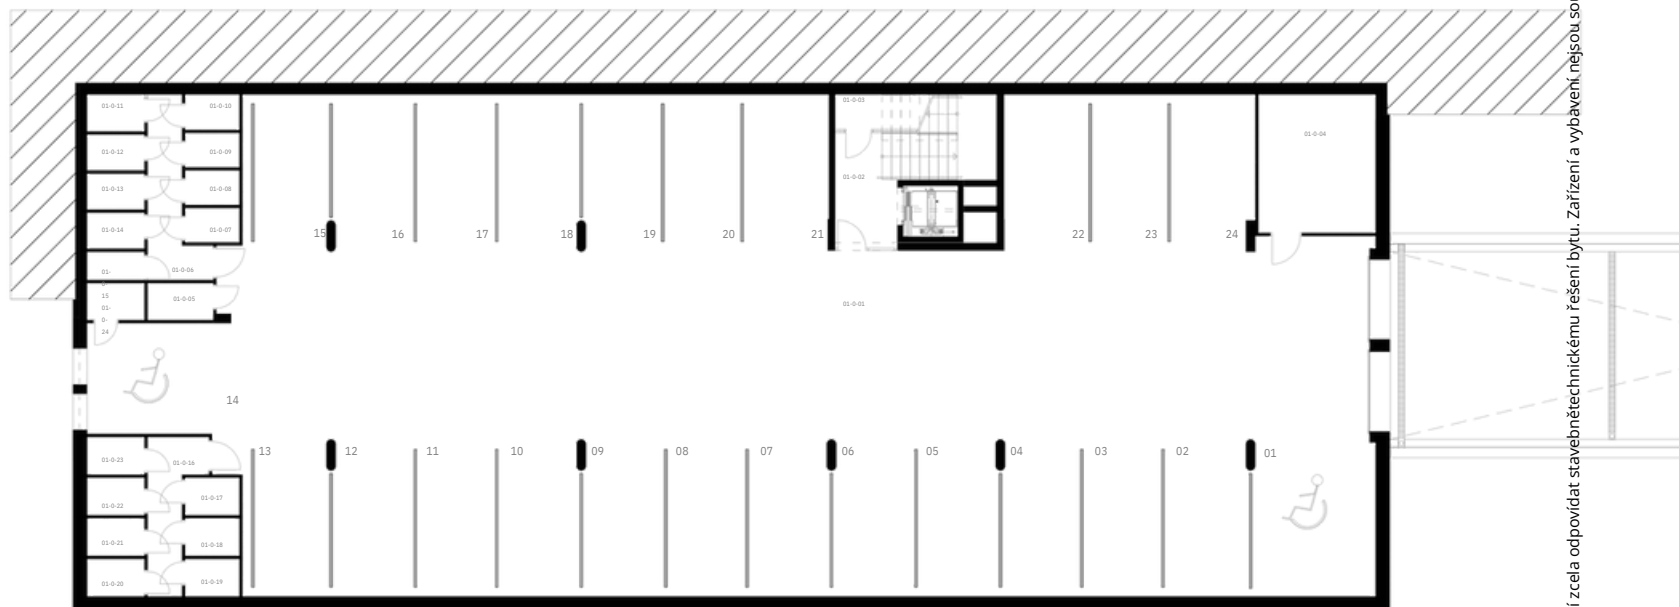

Rezidence Engerth

1.PP sklepní místnosti

		plocha
01-0-05	Sklep	2,12 m ²
01-0-07	Sklep	1,91 m ²
01-0-08	Sklep	1,91 m ²
01-0-09	Sklep	1,91 m ²
01-0-10	Sklep	1,96 m ²
01-0-11	Sklep	2,07 m ²
01-0-12	Sklep	2,02 m ²
01-0-13	Sklep	2,02 m ²
01-0-14	Sklep	2,02 m ²
01-0-15	Sklep	2,02 m ²
01-0-17	Sklep	2,08 m ²
01-0-18	Sklep	2,08 m ²
01-0-19	Sklep	2,08 m ²
01-0-20	Sklep	2,2 m ²
01-0-21	Sklep	2,2 m ²
01-0-22	Sklep	2,2 m ²
01-0-23	Sklep	2,2 m ²
01-0-24	Sklep	2,52 m ²

Rezidence Engerth

3.NP sklepní místnosti

		plocha
01-3.9-03	Sklep	1,93 m ²
01-3.9-04	Sklep	1,99 m ²
01-3.9-05	Sklep	2,04 m ²

Rezidence Engerth

4.NP sklepní místnosti

		plocha
01-4.9-03	Sklep	1,93 m ²
01-4.9-04	Sklep	1,99 m ²
01-4.9-05	Sklep	2,04 m ²

Rezidence Engerth

5.NP sklepní místnosti

		plocha
01-5.9-03	Sklep	3,22 m ²
01-5.9-04	Sklep	2,9 m ²

Rezidence Engerth

1.PP
garážové stání

Rezidence Engerth

venkovní stání