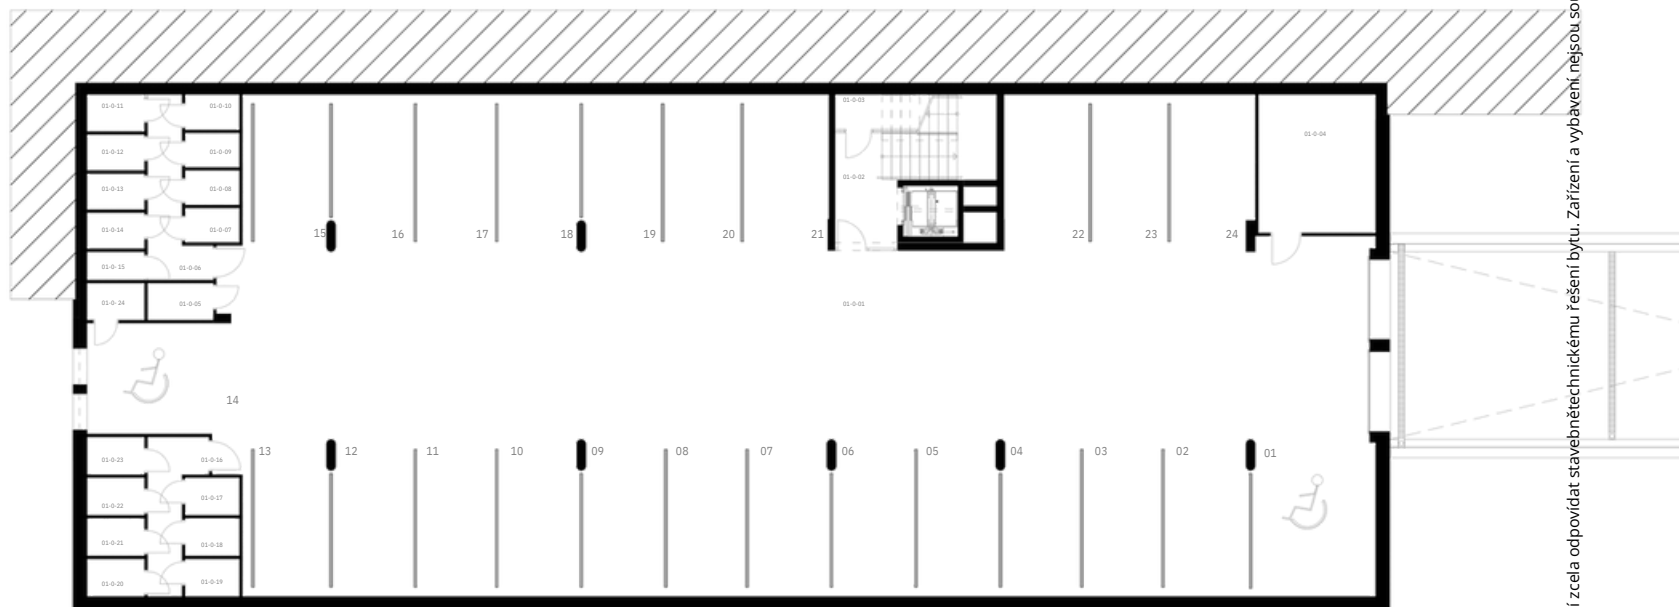

Rezidence Engerth

1.PP sklepní místnosti

		plocha
01-0-05	Sklep	2,12 m ²
01-0-07	Sklep	1,91 m ²
01-0-08	Sklep	1,91 m ²
01-0-09	Sklep	1,91 m ²
01-0-10	Sklep	1,96 m ²
01-0-11	Sklep	2,07 m ²
01-0-12	Sklep	2,02 m ²
01-0-13	Sklep	2,02 m ²
01-0-14	Sklep	2,02 m ²
01-0-15	Sklep	2,02 m ²
01-0-17	Sklep	2,08 m ²
01-0-18	Sklep	2,08 m ²
01-0-19	Sklep	2,08 m ²
01-0-20	Sklep	2,2 m ²
01-0-21	Sklep	2,2 m ²
01-0-22	Sklep	2,2 m ²
01-0-23	Sklep	2,2 m ²
01-0-24	Sklep	2,52 m ²

Rezidence Engerth

3.NP sklepní místnosti

		plocha
01-3.9-03	Sklep	1,93 m ²
01-3.9-04	Sklep	1,99 m ²
01-3.9-05	Sklep	2,04 m ²

Rezidence Engerth

4.NP sklepní místnosti

		plocha
01-4.9-03	Sklep	1,93 m ²
01-4.9-04	Sklep	1,99 m ²
01-4.9-05	Sklep	2,04 m ²

Rezidence Engerth

5.NP sklepní místnosti

		plocha
01-5.9-03	Sklep	3,22 m ²
01-5.9-04	Sklep	2,9 m ²

Rezidence Engerth

1.PP
garážové stání

Rezidence Engerth

venkovní stání