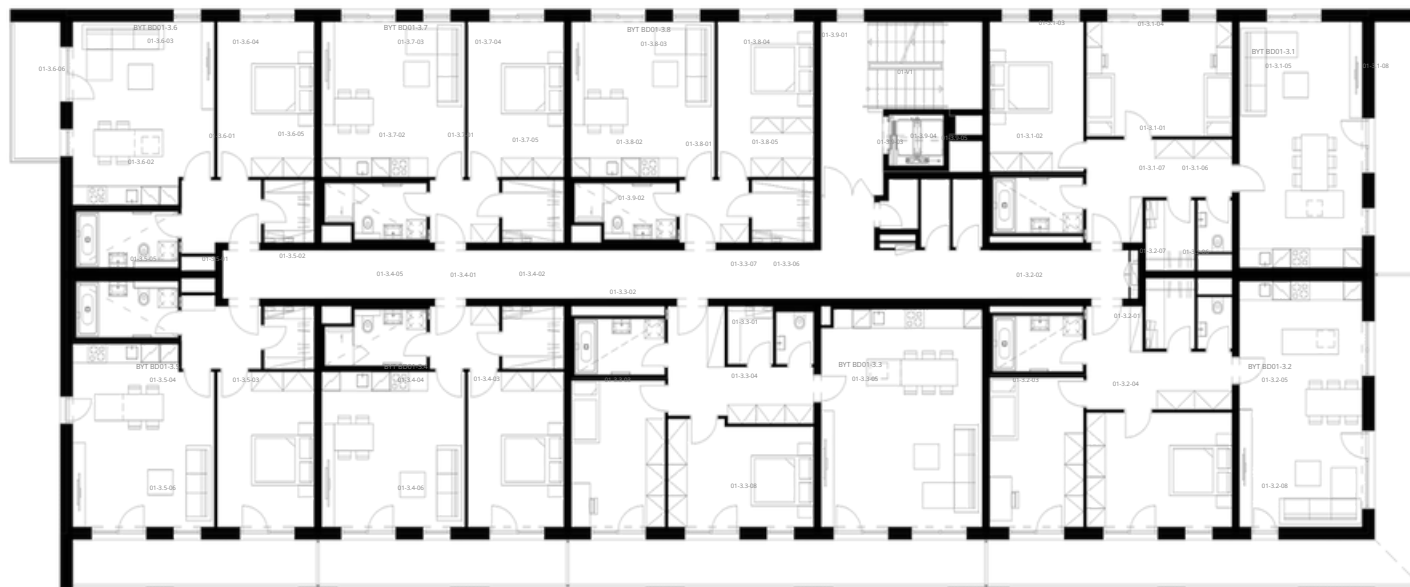

Rezidence Engerth

1.PP sklepní místnosti

		plocha
01-0-05	Sklep	2,12 m ²
01-0-07	Sklep	1,91 m ²
01-0-08	Sklep	1,91 m ²
01-0-09	Sklep	1,91 m ²
01-0-10	Sklep	1,96 m ²
01-0-11	Sklep	2,07 m ²
01-0-12	Sklep	2,02 m ²
01-0-13	Sklep	2,02 m ²
01-0-14	Sklep	2,02 m ²
01-0-15	Sklep	2,02 m ²
01-0-17	Sklep	2,08 m ²
01-0-18	Sklep	2,08 m ²
01-0-19	Sklep	2,08 m ²
01-0-20	Sklep	2,2 m ²
01-0-21	Sklep	2,2 m ²
01-0-22	Sklep	2,2 m ²
01-0-23	Sklep	2,2 m ²
01-0-24	Sklep	2,52 m ²

Rezidence Engerth

3.NP sklepní místnosti

		plocha
01-3.9-03	Sklep	1,93 m ²
01-3.9-04	Sklep	1,99 m ²
01-3.9-05	Sklep	2,04 m ²

Rezidence Engerth

4.NP sklepní místnosti

		plocha
01-4.9-03	Sklep	1,93 m ²
01-4.9-04	Sklep	1,99 m ²
01-4.9-05	Sklep	2,04 m ²

Rezidence Engerth

5.NP sklepní místnosti

		plocha
01-5.9-03	Sklep	3,22 m ²
01-5.9-04	Sklep	2,9 m ²

Rezidence Engerth

1.PP
garážové stání

Rezidence Engerth

venkovní stání