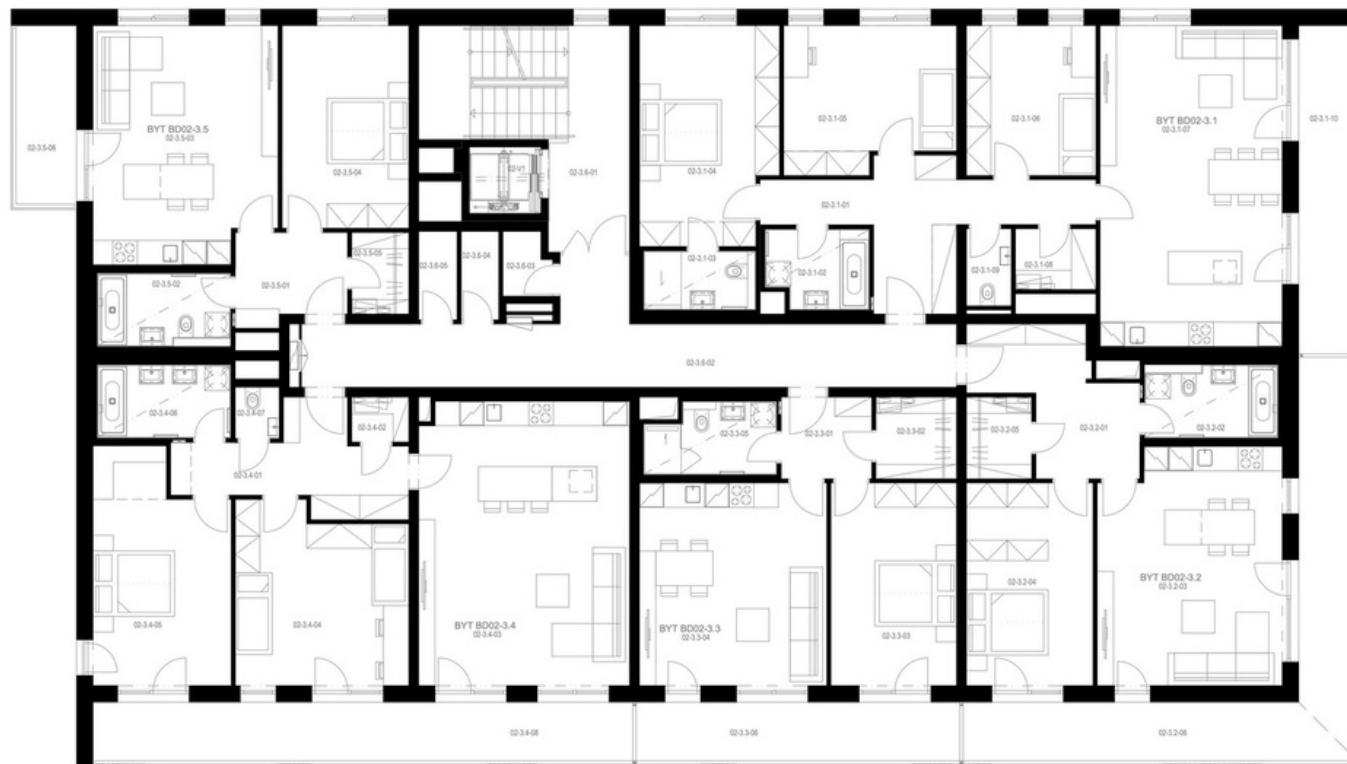

Rezidence Engerth

1.PP sklepní místnosti

| | | plocha |
|---------|-------|---------------------|
| 02-0-05 | Sklep | 3,29 m ² |
| 02-0-06 | Sklep | 2,59 m ² |
| 02-0-07 | Sklep | 2,7 m ² |
| 02-0-08 | Sklep | 2,25 m ² |
| 02-0-09 | Sklep | 2,25 m ² |
| 02-0-10 | Sklep | 2,25 m ² |
| 02-0-11 | Sklep | 2,25 m ² |
| 02-0-12 | Sklep | 2,28 m ² |
| 02-0-13 | Sklep | 3,6 m ² |
| 02-0-14 | Sklep | 3,45 m ² |

Rezidence Engerth

2.NP sklepní místnosti

| | | plocha |
|-----------|-------|---------------------|
| 02-2.6-03 | Sklep | 1,93 m ² |
| 02-2.6-04 | Sklep | 1,99 m ² |
| 02-2.6-05 | Sklep | 2,04 m ² |

Rezidence Engerth

3.NP sklepní místnosti

| | | plocha |
|-----------|-------|---------------------|
| 02-3.6-03 | Sklep | 1,93 m ² |
| 02-3.6-04 | Sklep | 1,99 m ² |
| 02-3.6-05 | Sklep | 2,04 m ² |

Rezidence Engerth

4.NP sklepní místnosti