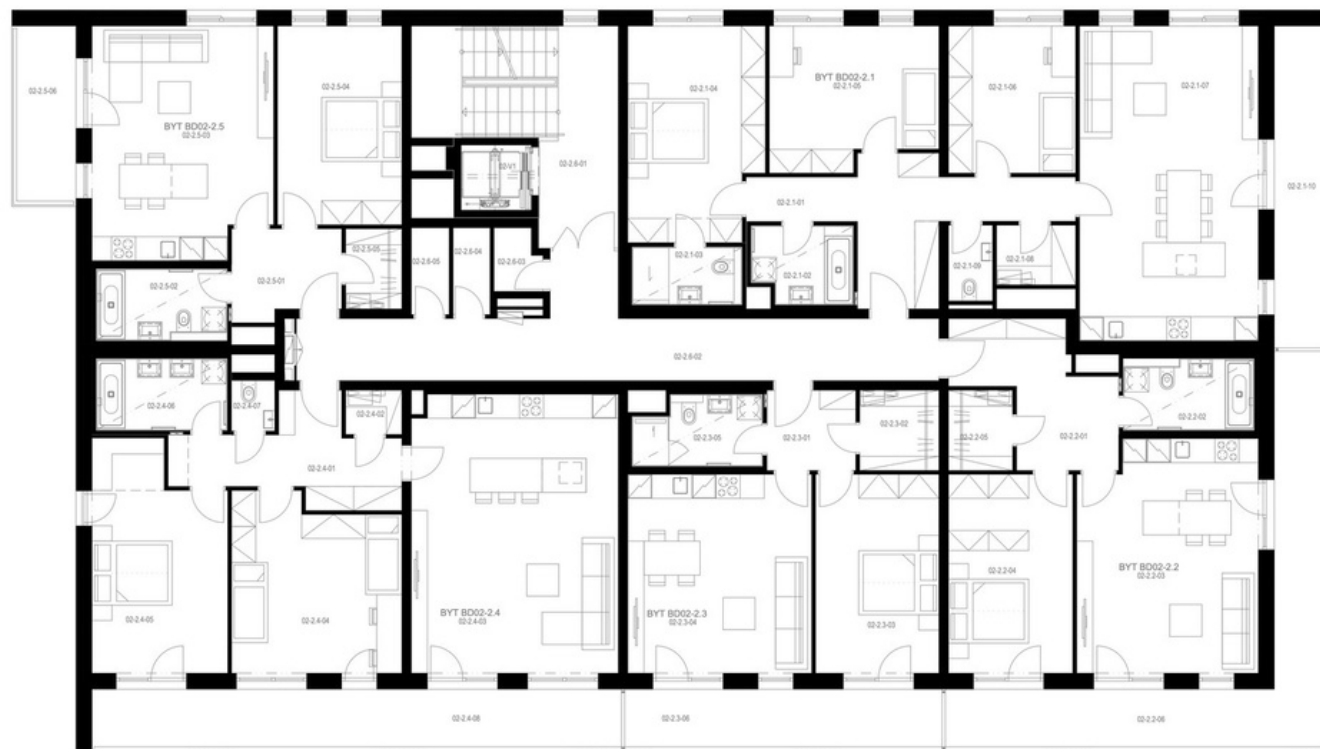

Rezidence Engerth

1.PP sklepní místnosti

| | | plocha |
|---------|-------|---------------------|
| 02-0-05 | Sklep | 3,29 m ² |
| 02-0-06 | Sklep | 2,59 m ² |
| 02-0-07 | Sklep | 2,7 m ² |
| 02-0-08 | Sklep | 2,25 m ² |
| 02-0-09 | Sklep | 2,25 m ² |
| 02-0-10 | Sklep | 2,25 m ² |
| 02-0-11 | Sklep | 2,25 m ² |
| 02-0-12 | Sklep | 2,28 m ² |
| 02-0-13 | Sklep | 3,6 m ² |
| 02-0-14 | Sklep | 3,45 m ² |

Rezidence Engerth

2.NP sklepní místnosti

| | | plocha |
|-----------|-------|---------------------|
| 02-2.6-03 | Sklep | 1,93 m ² |
| 02-2.6-04 | Sklep | 1,99 m ² |
| 02-2.6-05 | Sklep | 2,04 m ² |

Rezidence Engerth

3.NP sklepní místnosti

| | | plocha |
|-----------|-------|---------------------|
| 02-3.6-03 | Sklep | 1,93 m ² |
| 02-3.6-04 | Sklep | 1,99 m ² |
| 02-3.6-05 | Sklep | 2,04 m ² |

Rezidence Engerth

4.NP sklepní místnosti