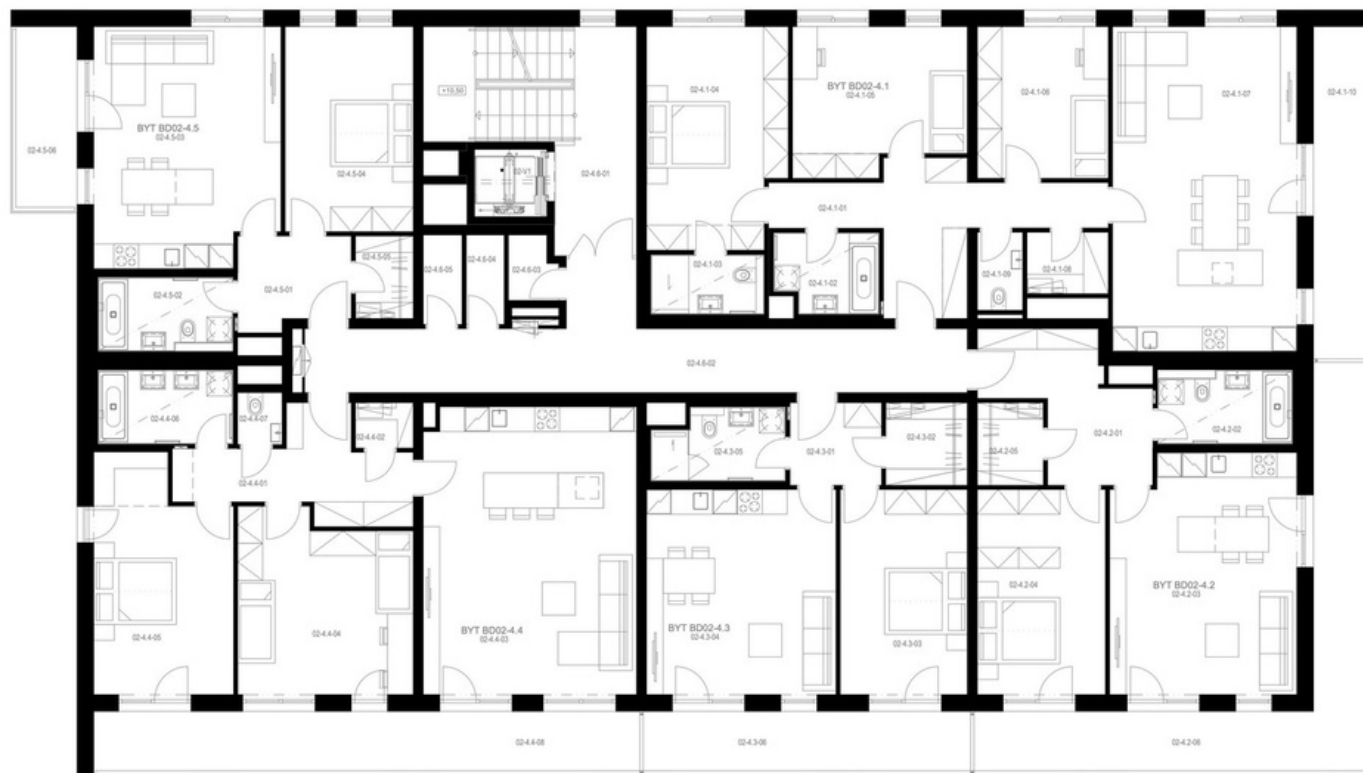

Rezidence Engerth

1.PP sklepní místnosti

| | | plocha |
|---------|-------|---------------------|
| 02-0-05 | Sklep | 3,29 m ² |
| 02-0-06 | Sklep | 2,59 m ² |
| 02-0-07 | Sklep | 2,7 m ² |
| 02-0-08 | Sklep | 2,25 m ² |
| 02-0-09 | Sklep | 2,25 m ² |
| 02-0-10 | Sklep | 2,25 m ² |
| 02-0-11 | Sklep | 2,25 m ² |
| 02-0-12 | Sklep | 2,28 m ² |
| 02-0-13 | Sklep | 3,6 m ² |
| 02-0-14 | Sklep | 3,45 m ² |

Rezidence Engerth

2.NP sklepní místnosti

| | | plocha |
|-----------|-------|---------------------|
| 02-2.6-03 | Sklep | 1,93 m ² |
| 02-2.6-04 | Sklep | 1,99 m ² |
| 02-2.6-05 | Sklep | 2,04 m ² |

Rezidence Engerth

3.NP sklepní místnosti

| | | plocha |
|-----------|-------|---------------------|
| 02-3.6-03 | Sklep | 1,93 m ² |
| 02-3.6-04 | Sklep | 1,99 m ² |
| 02-3.6-05 | Sklep | 2,04 m ² |

Rezidence Engerth

4.NP sklepní místnosti

| | | plocha |
|-----------|-------|---------------------|
| 02-4.6-03 | Sklep | 1,93 m ² |
| 02-4.6-04 | Sklep | 1,99 m ² |
| 02-4.6-05 | Sklep | 2,04 m ² |

Rezidence Engerth

5.NP sklepní místnosti

| | | plocha |
|-----------|-------|---------------------|
| 02-5.6-03 | Sklep | 1,93 m ² |
| 02-5.6-04 | Sklep | 1,99 m ² |
| 02-5.6-05 | Sklep | 2,04 m ² |