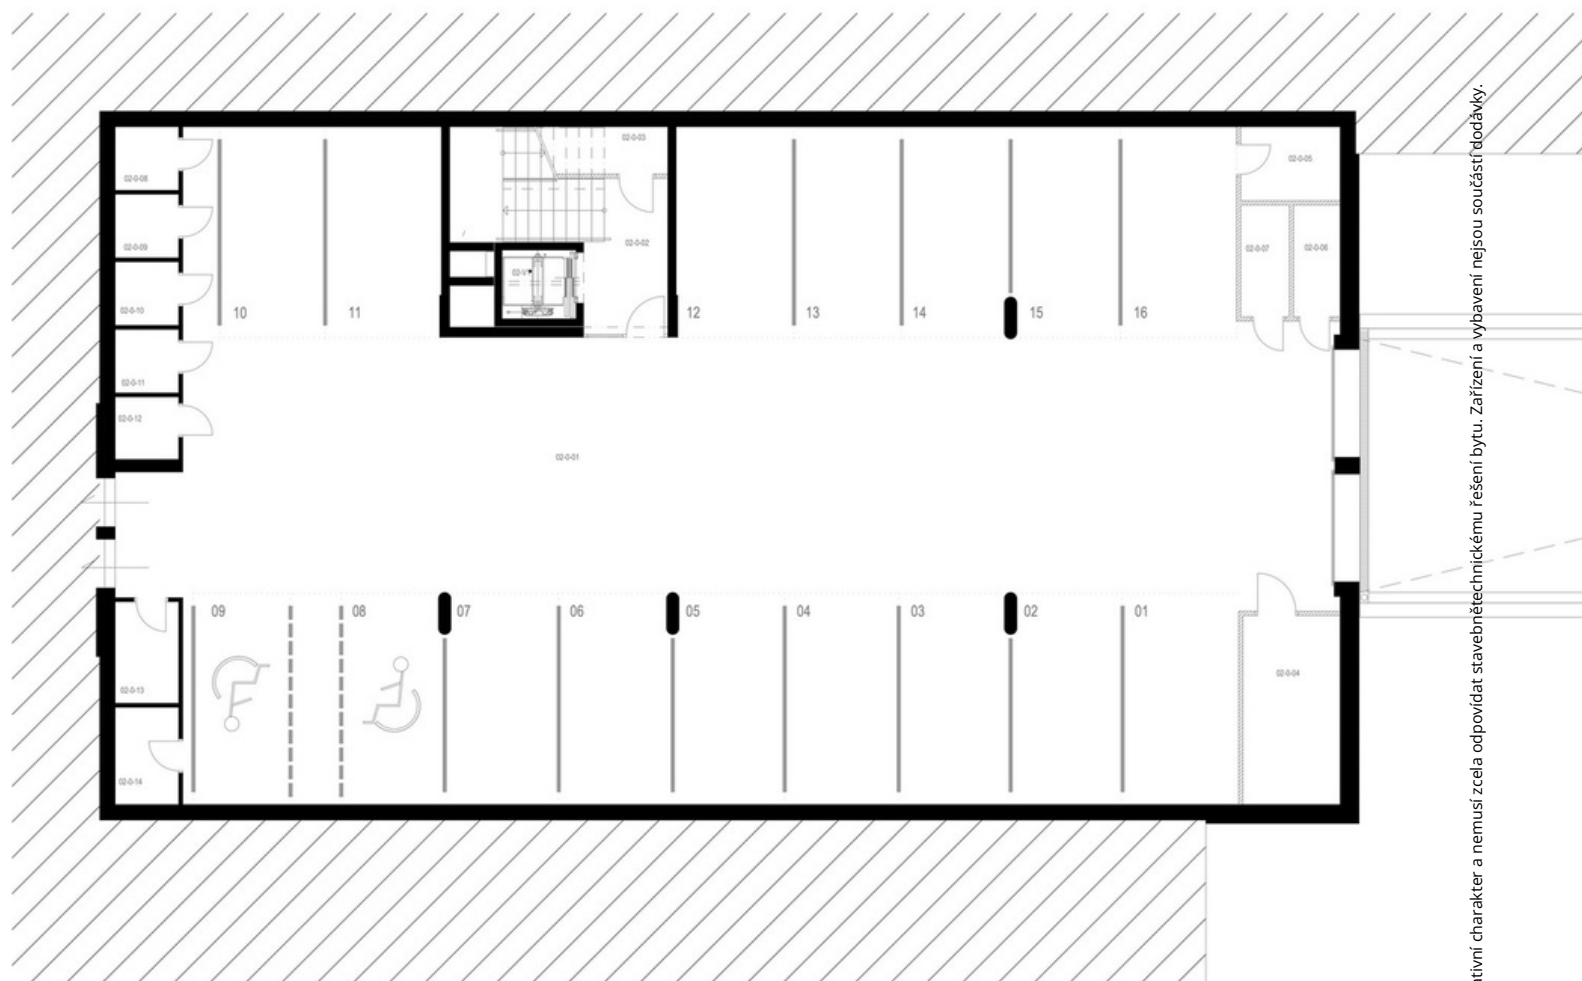

Rezidence Engerth

1.PP sklepní místnosti

| | | plocha |
|---------|-------|---------------------|
| 02-0-05 | Sklep | 3,29 m ² |
| 02-0-06 | Sklep | 2,59 m ² |
| 02-0-07 | Sklep | 2,7 m ² |
| 02-0-08 | Sklep | 2,25 m ² |
| 02-0-09 | Sklep | 2,25 m ² |
| 02-0-10 | Sklep | 2,25 m ² |
| 02-0-11 | Sklep | 2,25 m ² |
| 02-0-12 | Sklep | 2,28 m ² |
| 02-0-13 | Sklep | 3,6 m ² |
| 02-0-14 | Sklep | 3,45 m ² |

Rezidence Engerth

2.NP sklepní místnosti

| | | plocha |
|-----------|-------|---------------------|
| 02-2.6-03 | Sklep | 1,93 m ² |
| 02-2.6-04 | Sklep | 1,99 m ² |
| 02-2.6-05 | Sklep | 2,04 m ² |

Rezidence Engerth

3.NP sklepní místnosti

| | | plocha |
|-----------|-------|---------------------|
| 02-3.6-03 | Sklep | 1,93 m ² |
| 02-3.6-04 | Sklep | 1,99 m ² |
| 02-3.6-05 | Sklep | 2,04 m ² |

Rezidence Engerth

4.NP sklepní místnosti