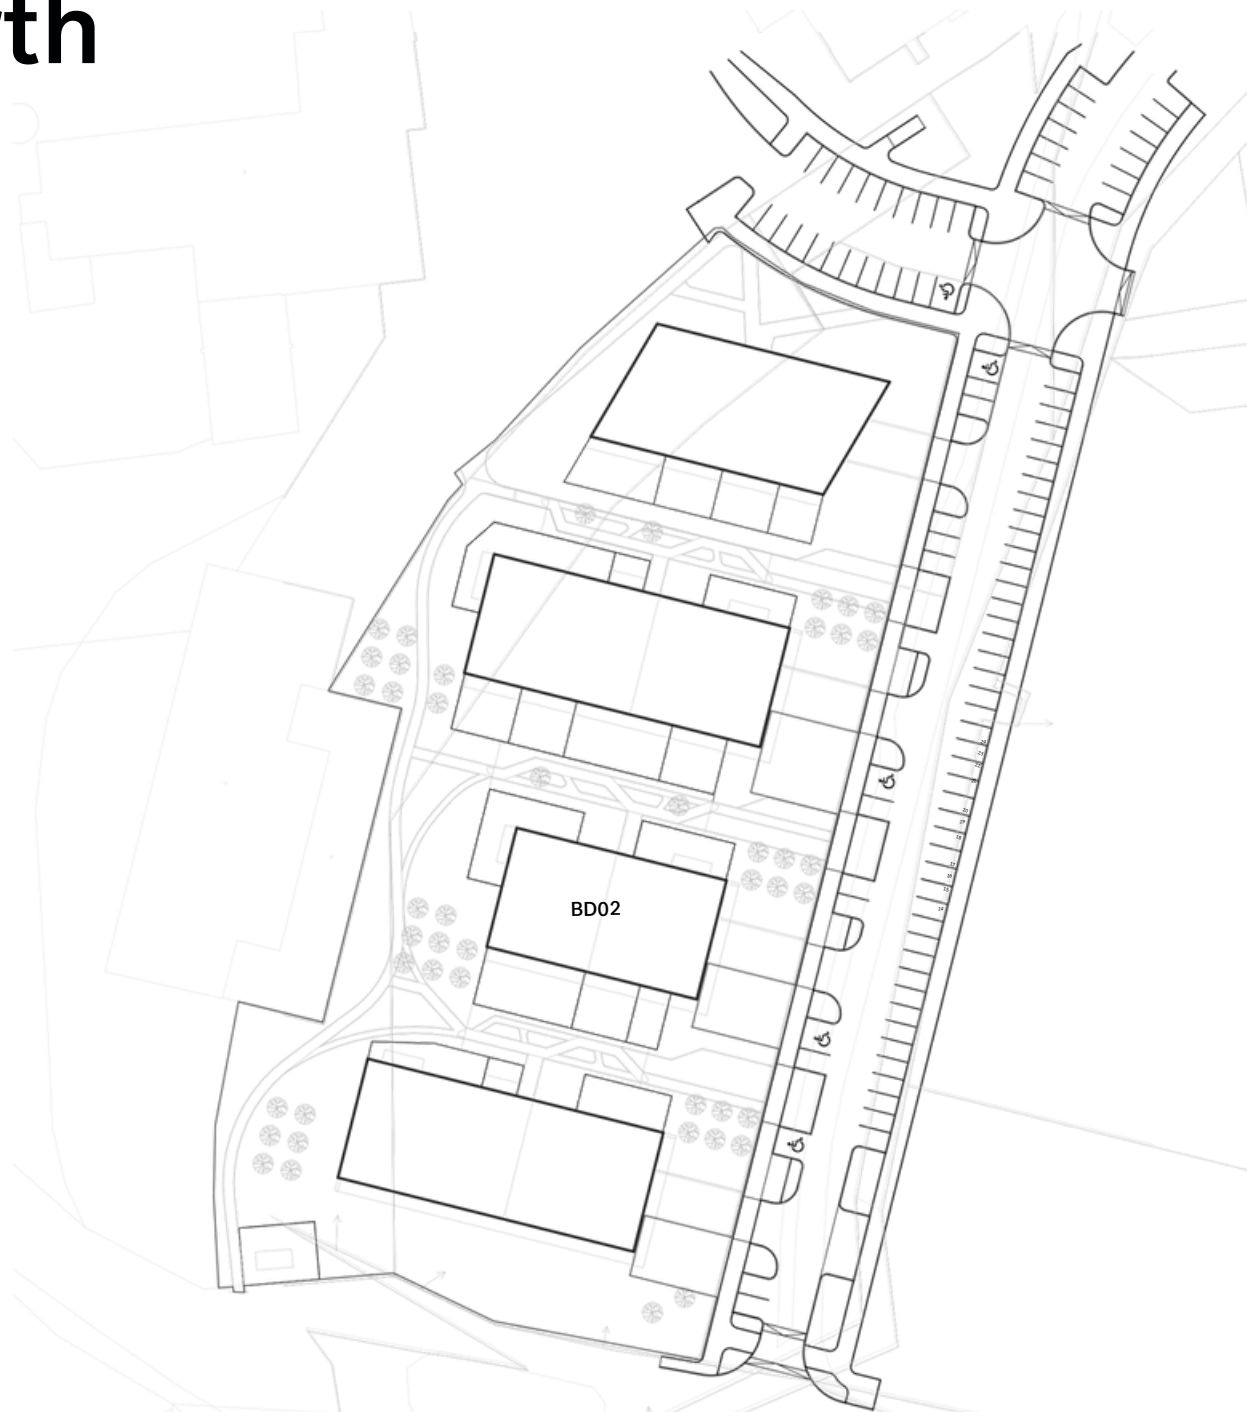

Rezidence Engerth

venkovní stání

BD02