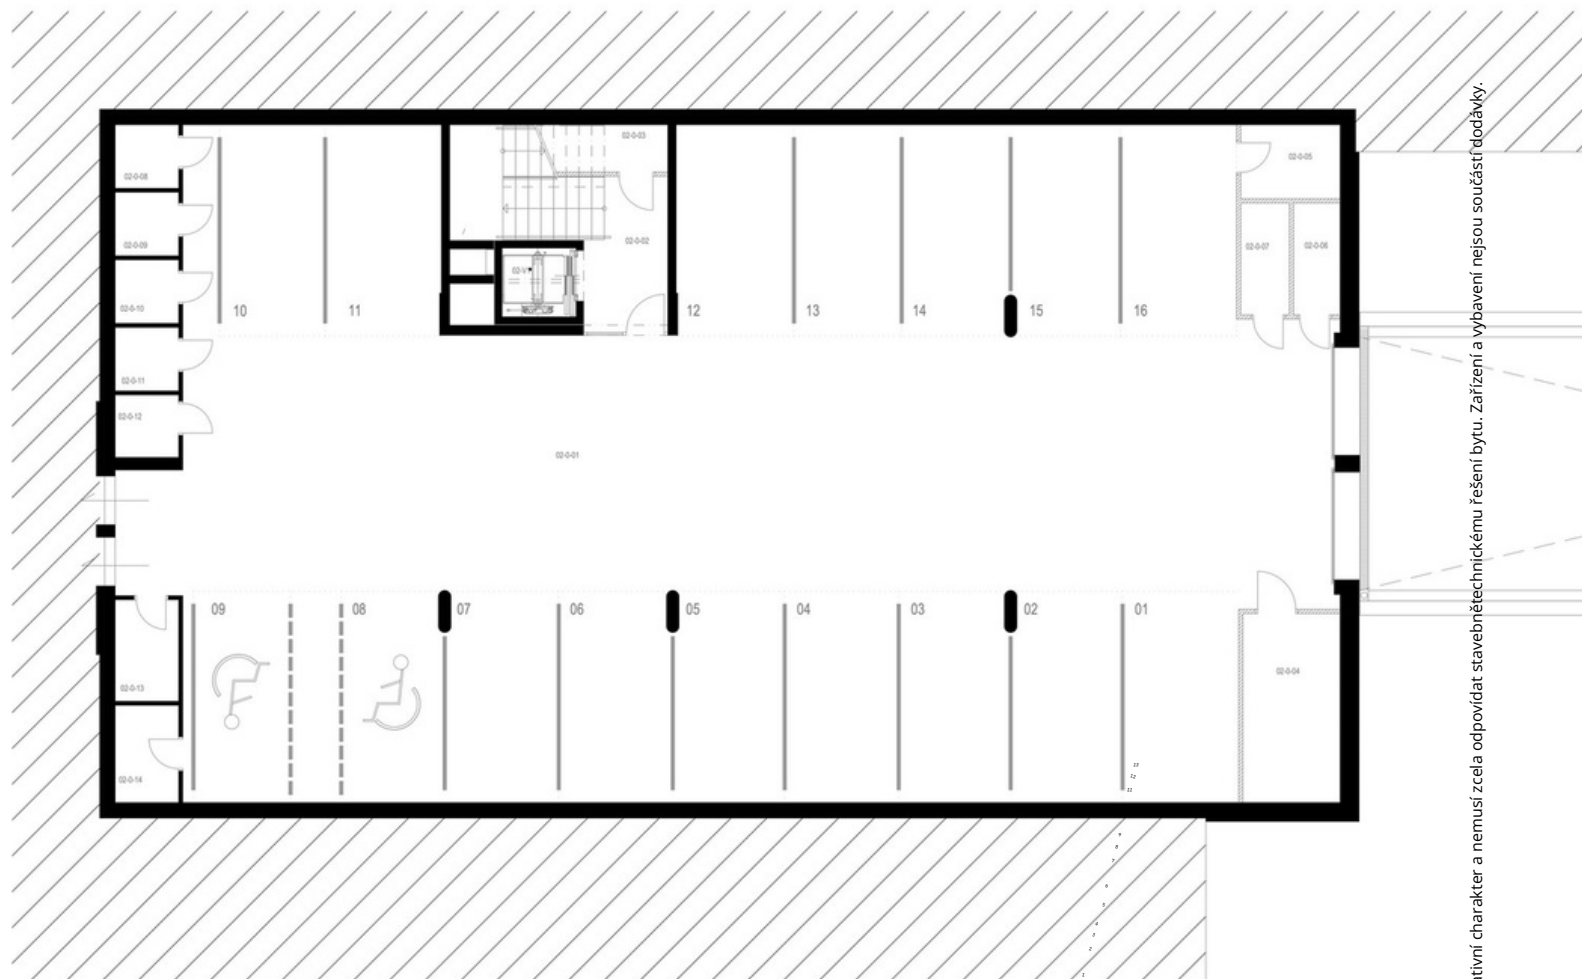

Rezidence Engerth

1.PP
garážová stání