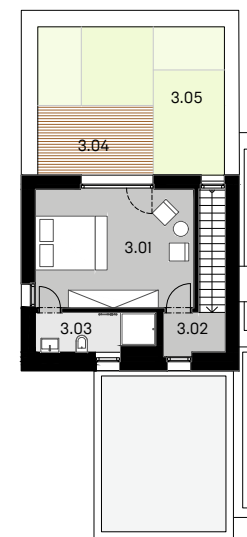

VILLA RESORT BEROUN

Dům B14

5 kk

Užitná plocha: 188,3 m²

Výměra parcely: 463,6 m²

Zastavěná plocha: 112,4 m²

villaresortberoun.cz

Developer si vyhrazuje právo na změny.
Všechny materiály a informace jsou pouze orientační.

1.NP

1.01	Obývací pokoj + kk	50,8 m ²
1.02	Technická místnost	5,4 m ²
1.03	Garáž	22,1 m ²
1.04	Koupelna	4,3 m ²
1.05	Předsíň	7,0 m ²
1.06	Schodiště	4,2 m ²
Celkem		93,8 m²
1.07	Terasa	10,5 m ²

1.NP

2.NP

3.NP

2.NP

2.01	Koupelna	6,5 m ²
2.02	Chodba	11,7 m ²
2.03	Pokoj	13,0 m ²
2.04	Pokoj	14,2 m ²
2.05	Ložnice	16,1 m ²
2.06	Schodiště	4,2 m ²
Celkem		65,7 m²

3.NP

3.01	Ložnice	21,0 m ²
3.02	Chodba	2,7 m ²
3.03	Koupelna	5,1 m ²
Celkem		28,8 m²
3.04	Terasa	9,4 m ²
3.05	Zelená střecha	20,5 m ²