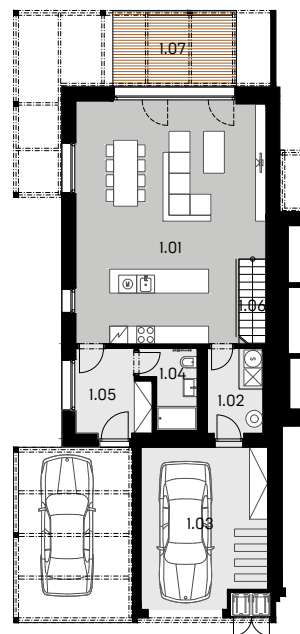

VILLA RESORT BEROUN

Dům B14

5 kk

Užitná plocha: 188,3 m²

Výměra parcely: 463,6 m²

Zastavěná plocha: 112,4 m²

villaresortberoun.cz

Developer si vyhrazuje právo na změny.
Všechny materiály a informace jsou pouze orientační.

1.NP

1.01	Obývací pokoj + kk	50,8 m ²
1.02	Technická místnost	5,4 m ²
1.03	Garáž	22,1 m ²
1.04	Koupelna	4,3 m ²
1.05	Předsíň	7,0 m ²
1.06	Schodiště	4,2 m ²
Celkem		93,8 m²
1.07	Terasa	10,5 m ²

1.NP

2.NP

3.NP

2.NP

2.01	Koupelna	6,5 m ²
2.02	Chodba	11,7 m ²
2.03	Pokoj	13,0 m ²
2.04	Pokoj	14,2 m ²
2.05	Ložnice	16,1 m ²
2.06	Schodiště	4,2 m ²
Celkem		65,7 m²

3.NP

3.01	Ložnice	21,0 m ²
3.02	Chodba	2,7 m ²
3.03	Koupelna	5,1 m ²
Celkem		28,8 m²
3.04	Terasa	9,4 m ²
3.05	Zelená střecha	20,5 m ²