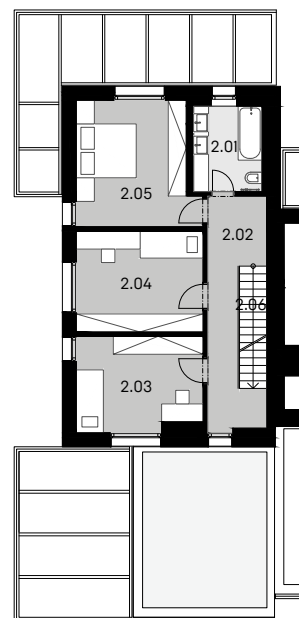

VILLA RESORT BEROUN

Dům B14

5 kk

Užitná plocha: 188,3 m²

Výměra parcely: 463,6 m²

Zastavěná plocha: 112,4 m²

villaresortberoun.cz

Developer si vyhrazuje právo na změny.
Všechny materiály a informace jsou pouze orientační.

1.NP

1.01	Obývací pokoj + kk	50,8 m ²
1.02	Technická místnost	5,4 m ²
1.03	Garáž	22,1 m ²
1.04	Koupelna	4,3 m ²
1.05	Předsíň	7,0 m ²
1.06	Schodiště	4,2 m ²
Celkem		93,8 m²
1.07	Terasa	10,5 m ²

1.NP

2.NP

3.NP

2.NP

2.01	Koupelna	6,5 m ²
2.02	Chodba	11,7 m ²
2.03	Pokoj	13,0 m ²
2.04	Pokoj	14,2 m ²
2.05	Ložnice	16,1 m ²
2.06	Schodiště	4,2 m ²
Celkem		65,7 m²

3.NP

3.01	Ložnice	21,0 m ²
3.02	Chodba	2,7 m ²
3.03	Koupelna	5,1 m ²
Celkem		28,8 m²
3.04	Terasa	9,4 m ²
3.05	Zelená střecha	20,5 m ²