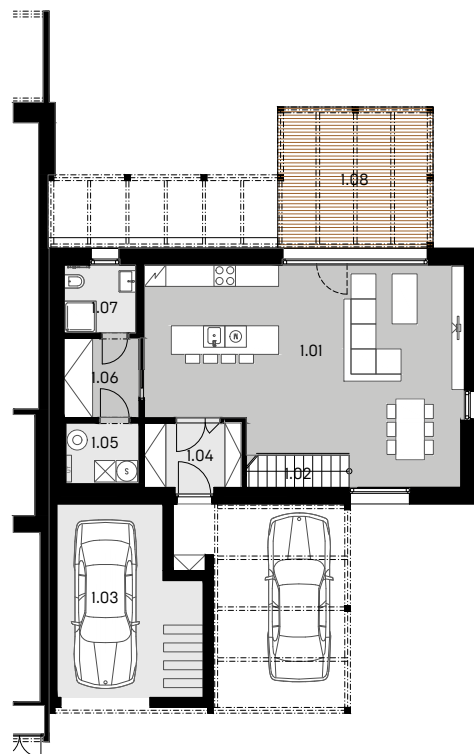

VILLA RESORT BEROUN

Dům B13

4 kk

Užitná plocha: 152,4 m²

Výměra parcely: 575,2 m²

Zastavěná plocha: 112,8 m²

villaresortberoun.cz

Developer si vyhrazuje právo na změny.
Všechny materiály a informace jsou pouze orientační.

1.NP

1.01	Obývací pokoj + kk	49,3 m ²
1.02	Schodiště	4,2 m ²
1.03	Garáž	19,8 m ²
1.04	Předsíň	5,1 m ²
1.05	Technická místnost	3,6 m ²
1.06	Chodba	4,7 m ²
1.07	Koupelna	4,0 m ²
Celkem		90,7 m²
1.08	Terasa	17,2 m ²

2.NP

2.01	Ložnice	15,3 m ²
2.02	Koupelna	6,6 m ²
2.03	Chodba	9,0 m ²
2.04	Komora	2,9 m ²
2.05	Pokoj	14,2 m ²
2.06	Pokoj	13,7 m ²
Celkem		61,7 m²

1.NP

2.NP