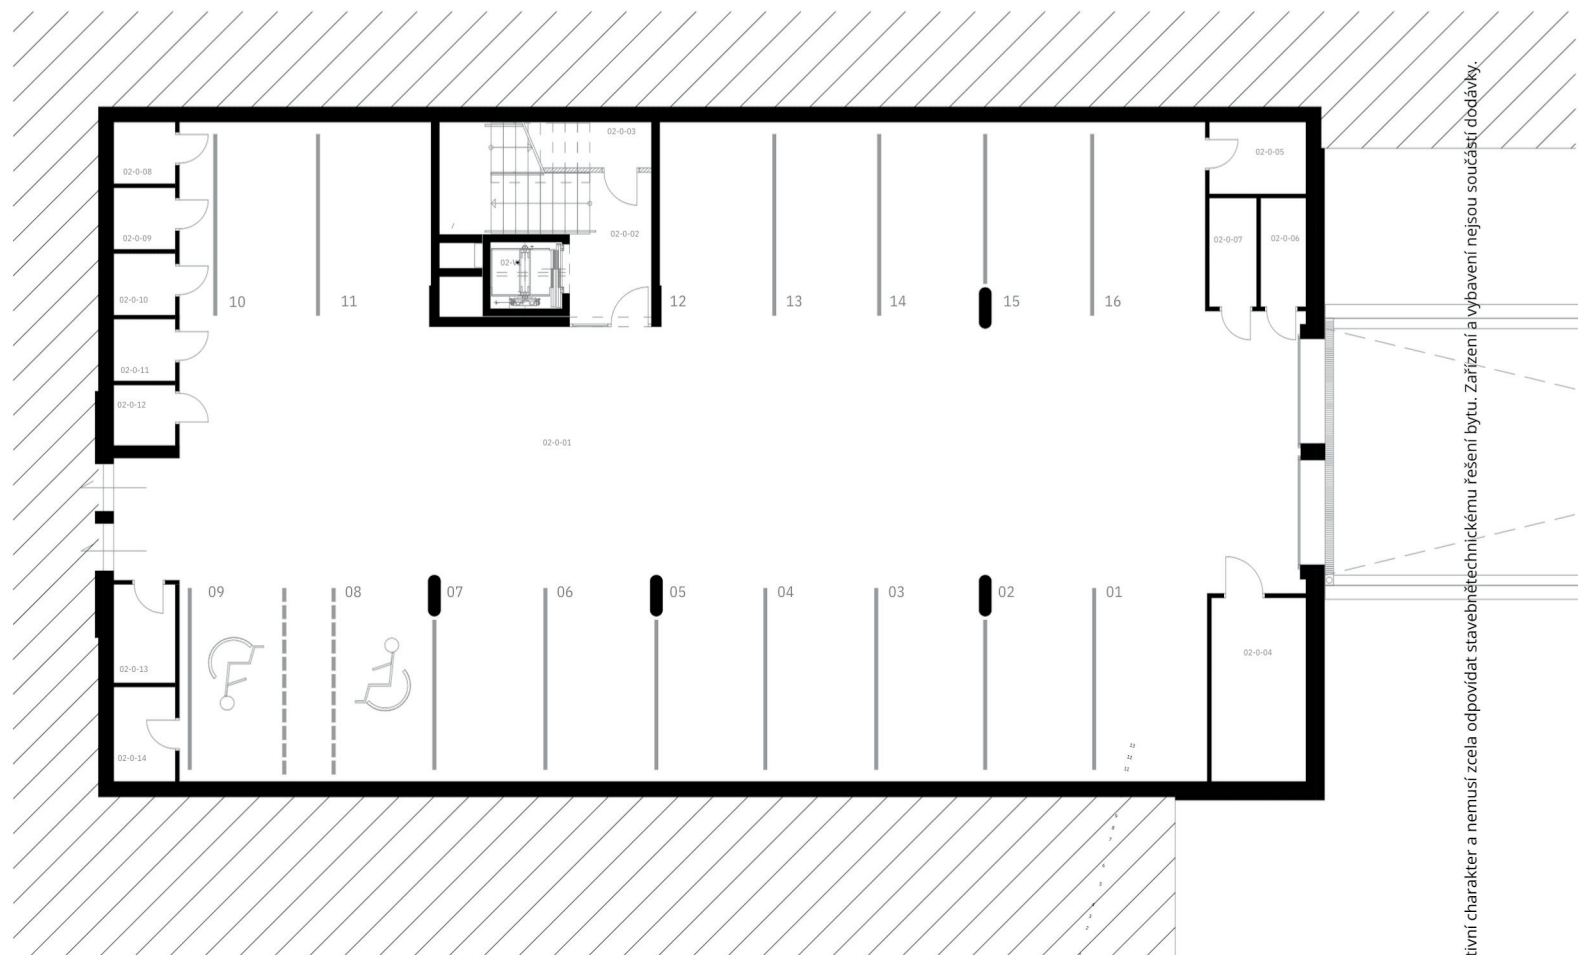

Rezidence Engerth

1.PP
garážová stání