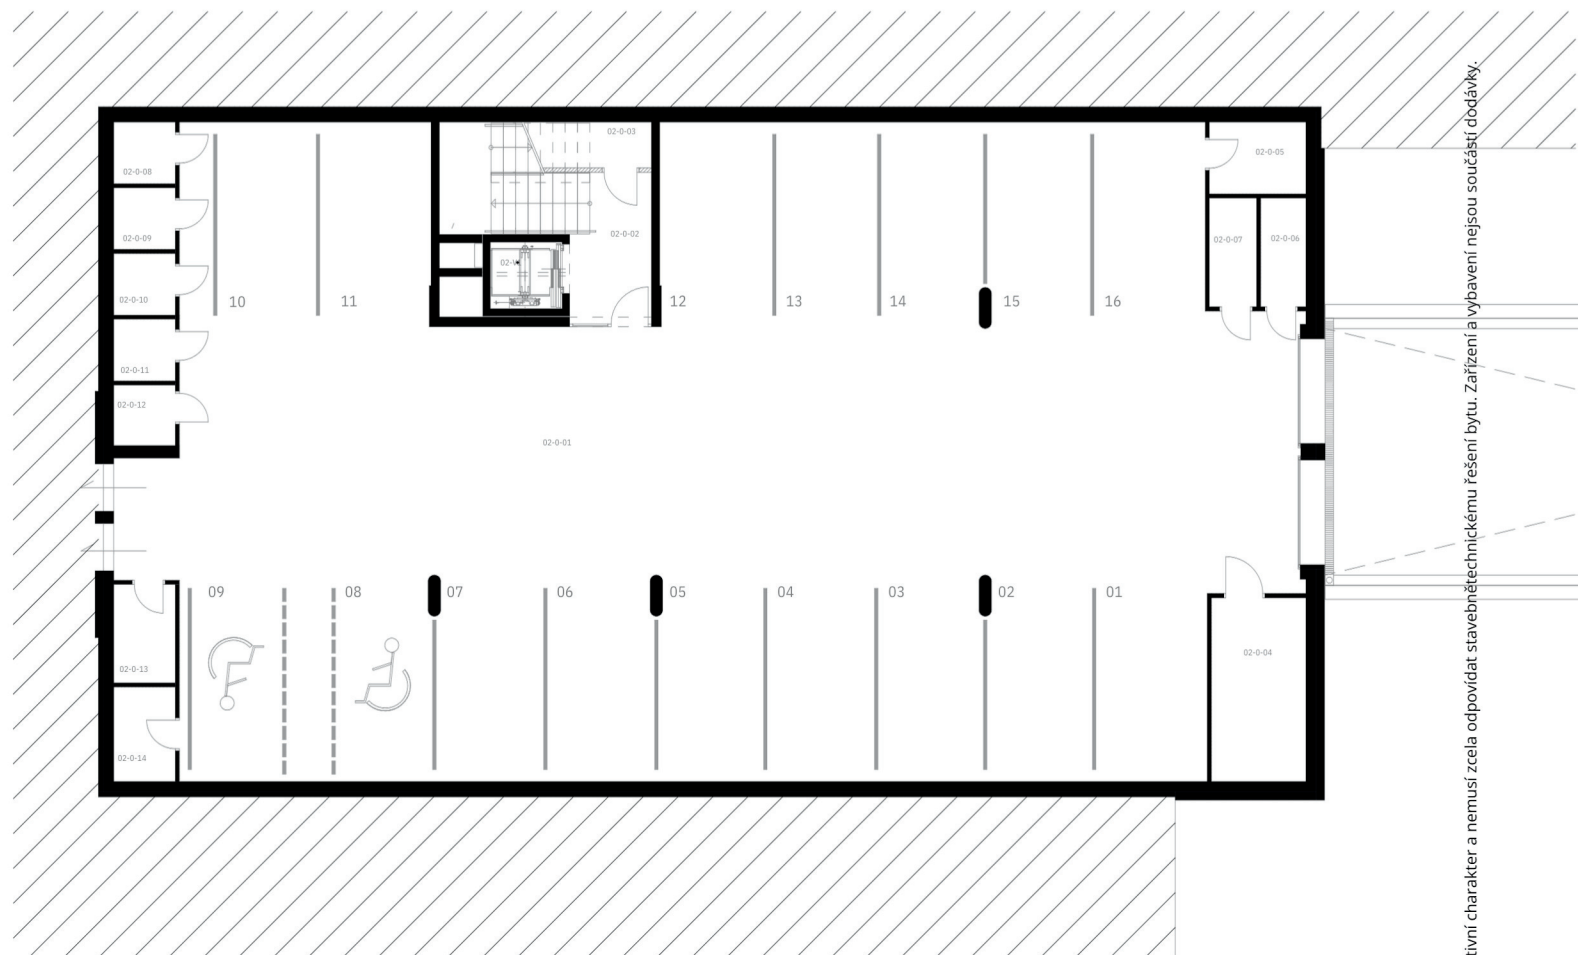

Rezidence Engerth

1.PP sklepní místnosti

		plocha
02-0-05	Sklep	3,29 m ²
02-0-06	Sklep	2,59 m ²
02-0-07	Sklep	2,7 m ²
02-0-08	Sklep	2,25 m ²
02-0-09	Sklep	2,25 m ²
02-0-10	Sklep	2,25 m ²
02-0-11	Sklep	2,25 m ²
02-0-12	Sklep	2,28 m ²
02-0-13	Sklep	3,6 m ²
02-0-14	Sklep	3,45 m ²

Rezidence Engerth

2.NP sklepní místnosti

		plocha
02-2.6-03	Sklep	1,93 m ²
02-2.6-04	Sklep	1,99 m ²
02-2.6-05	Sklep	2,04 m ²

Rezidence Engerth

3.NP sklepní místnosti

		plocha
02-3.6-03	Sklep	1,93 m ²
02-3.6-04	Sklep	1,99 m ²
02-3.6-05	Sklep	2,04 m ²

Rezidence Engerth

4.NP sklepní místnosti

		plocha
02-4.6-03	Sklep	1,93 m ²
02-4.6-04	Sklep	1,99 m ²
02-4.6-05	Sklep	2,04 m ²

Rezidence Engerth

5.NP sklepní místnosti

		plocha
02-5.6-03	Sklep	1,93 m ²
02-5.6-04	Sklep	1,99 m ²
02-5.6-05	Sklep	2,04 m ²