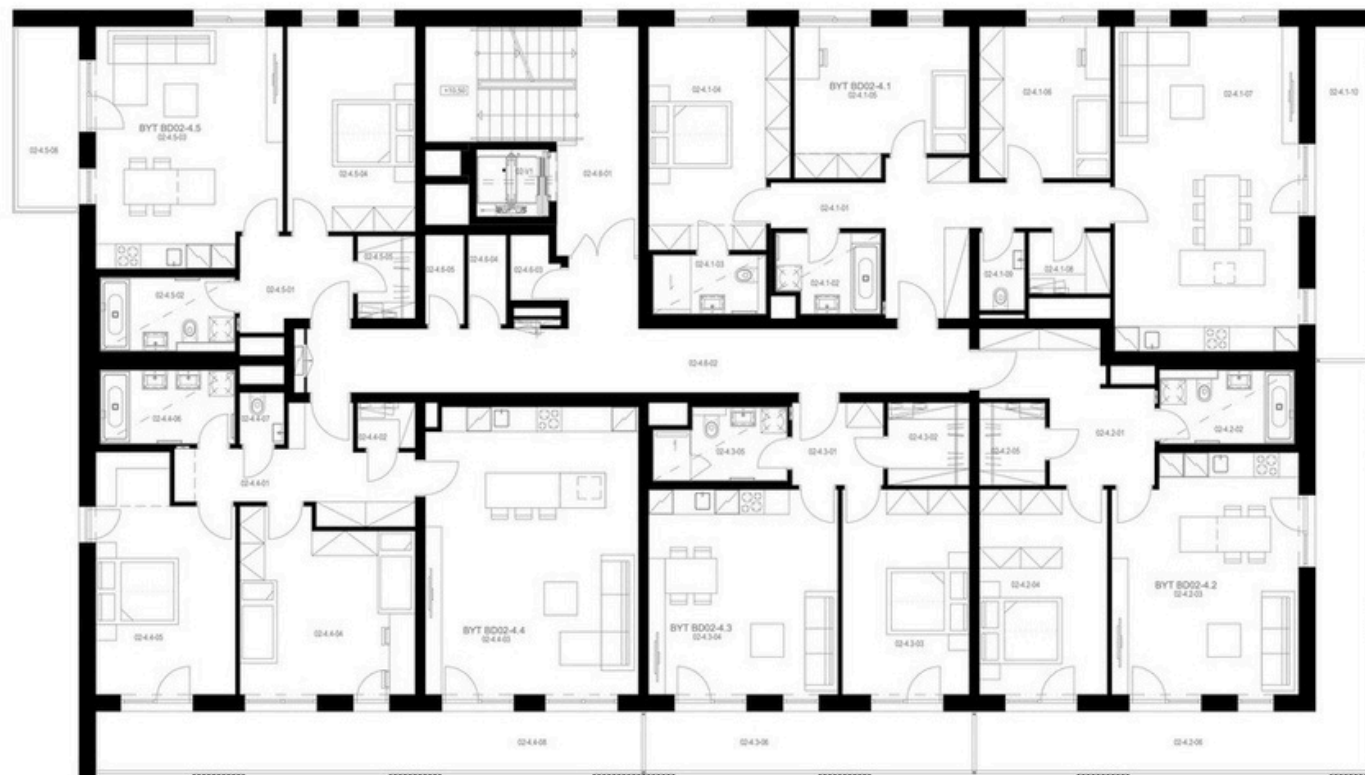

Rezidence Engerth

1.PP sklepní místnosti

		plocha
02-0-05	Sklep	3,29 m ²
02-0-06	Sklep	2,59 m ²
02-0-07	Sklep	2,7 m ²
02-0-08	Sklep	2,25 m ²
02-0-09	Sklep	2,25 m ²
02-0-10	Sklep	2,25 m ²
02-0-11	Sklep	2,25 m ²
02-0-12	Sklep	2,28 m ²
02-0-13	Sklep	3,6 m ²
02-0-14	Sklep	3,45 m ²

Rezidence Engerth

2.NP sklepní místnosti

		plocha
02-2.6-03	Sklep	1,93 m ²
02-2.6-04	Sklep	1,99 m ²
02-2.6-05	Sklep	2,04 m ²

Rezidence Engerth

3.NP sklepní místnosti

		plocha
02-3.6-03	Sklep	1,93 m ²
02-3.6-04	Sklep	1,99 m ²
02-3.6-05	Sklep	2,04 m ²

Rezidence Engerth

4.NP sklepní místnosti

		plocha
02-4.6-03	Sklep	1,93 m ²
02-4.6-04	Sklep	1,99 m ²
02-4.6-05	Sklep	2,04 m ²

Rezidence Engerth

5.NP sklepní místnosti

		plocha
02-5.6-03	Sklep	1,93 m ²
02-5.6-04	Sklep	1,99 m ²
02-5.6-05	Sklep	2,04 m ²