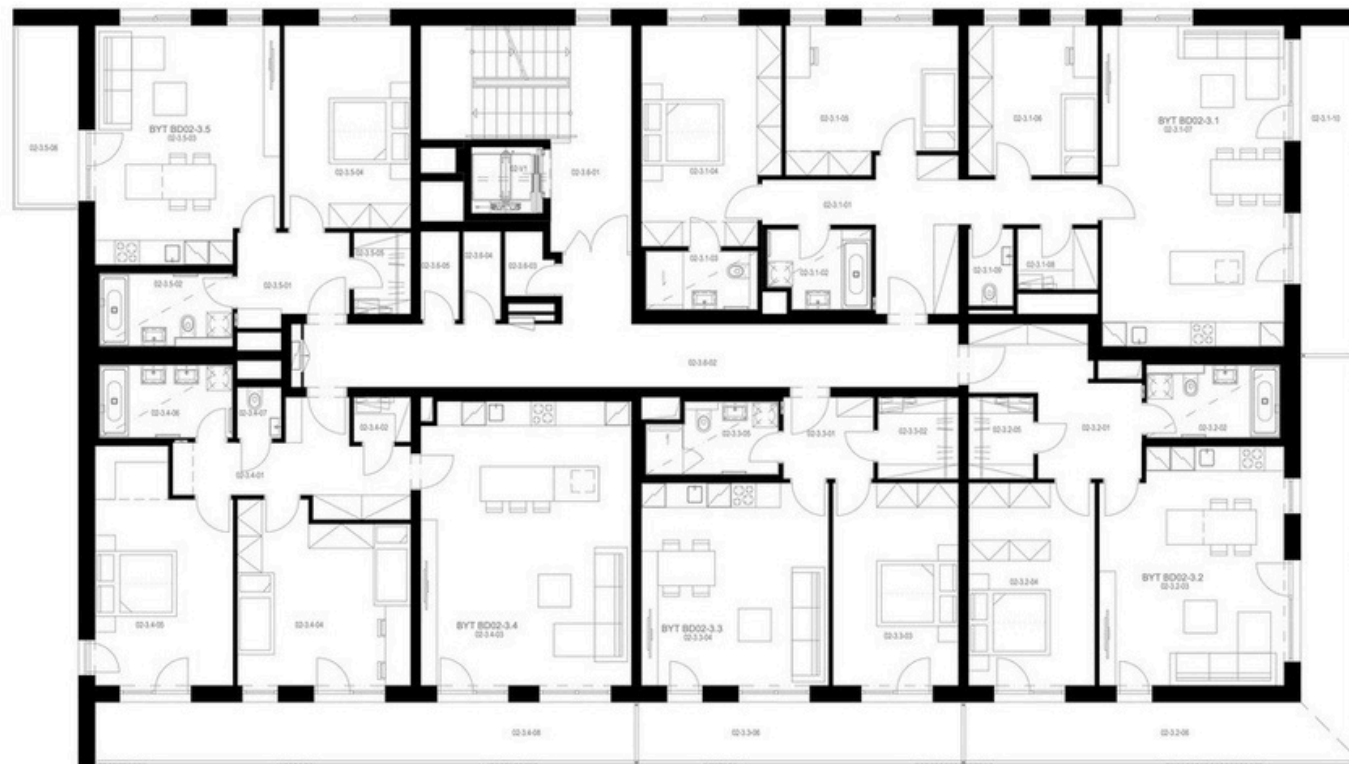

Rezidence Engerth

1.PP sklepní místnosti

		plocha
02-0-05	Sklep	3,29 m ²
02-0-06	Sklep	2,59 m ²
02-0-07	Sklep	2,7 m ²
02-0-08	Sklep	2,25 m ²
02-0-09	Sklep	2,25 m ²
02-0-10	Sklep	2,25 m ²
02-0-11	Sklep	2,25 m ²
02-0-12	Sklep	2,28 m ²
02-0-13	Sklep	3,6 m ²
02-0-14	Sklep	3,45 m ²

Rezidence Engerth

2.NP sklepní místnosti

		plocha
02-2.6-03	Sklep	1,93 m ²
02-2.6-04	Sklep	1,99 m ²
02-2.6-05	Sklep	2,04 m ²

Rezidence Engerth

3.NP sklepní místnosti

		plocha
02-3.6-03	Sklep	1,93 m ²
02-3.6-04	Sklep	1,99 m ²
02-3.6-05	Sklep	2,04 m ²

Rezidence Engerth

4.NP sklepní místnosti

		plocha
02-4.6-03	Sklep	1,93 m ²
02-4.6-04	Sklep	1,99 m ²
02-4.6-05	Sklep	2,04 m ²

Rezidence Engerth

5.NP sklepní místnosti

		plocha
02-5.6-03	Sklep	1,93 m ²
02-5.6-04	Sklep	1,99 m ²
02-5.6-05	Sklep	2,04 m ²