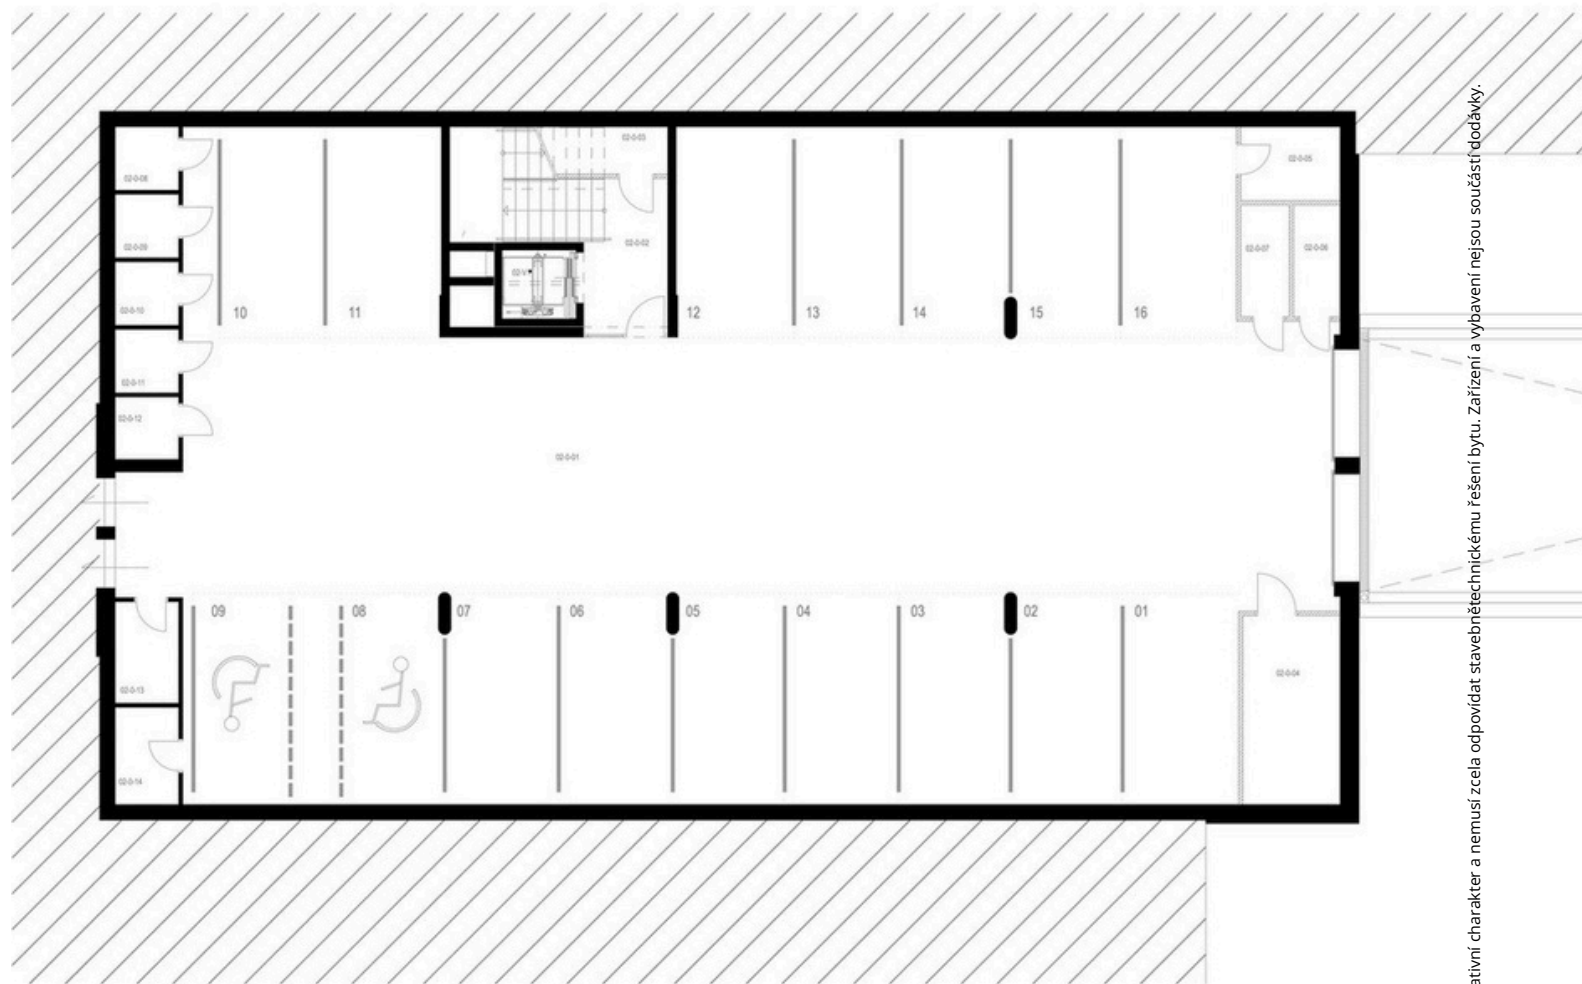

Rezidence Engerth

1.PP sklepní místnosti

		plocha
02-0-05	Sklep	3,29 m ²
02-0-06	Sklep	2,59 m ²
02-0-07	Sklep	2,7 m ²
02-0-08	Sklep	2,25 m ²
02-0-09	Sklep	2,25 m ²
02-0-10	Sklep	2,25 m ²
02-0-11	Sklep	2,25 m ²
02-0-12	Sklep	2,28 m ²
02-0-13	Sklep	3,6 m ²
02-0-14	Sklep	3,45 m ²

Rezidence Engerth

2.NP sklepní místnosti

		plocha
02-2.6-03	Sklep	1,93 m ²
02-2.6-04	Sklep	1,99 m ²
02-2.6-05	Sklep	2,04 m ²

Rezidence Engerth

3.NP sklepní místnosti

		plocha
02-3.6-03	Sklep	1,93 m ²
02-3.6-04	Sklep	1,99 m ²
02-3.6-05	Sklep	2,04 m ²

Rezidence Engerth

4.NP sklepní místnosti

		plocha
02-4.6-03	Sklep	1,93 m ²
02-4.6-04	Sklep	1,99 m ²
02-4.6-05	Sklep	2,04 m ²

Rezidence Engerth

5.NP sklepní místnosti

		plocha
02-5.6-03	Sklep	1,93 m ²
02-5.6-04	Sklep	1,99 m ²
02-5.6-05	Sklep	2,04 m ²