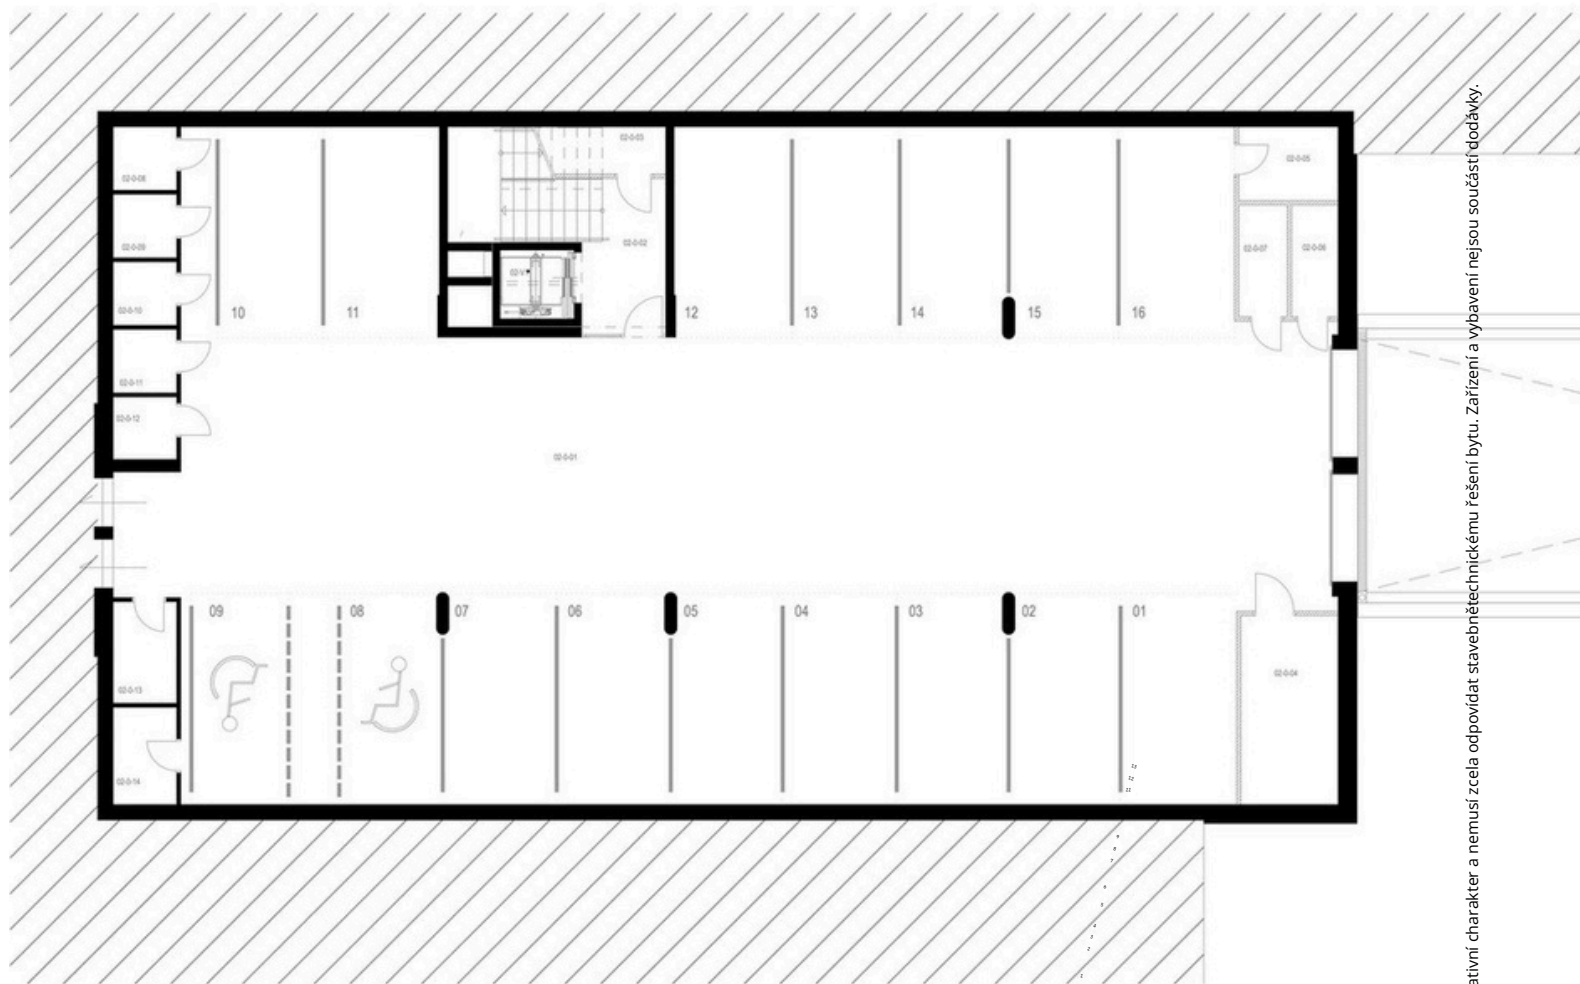

Rezidence Engerth

1.PP
garážová stání