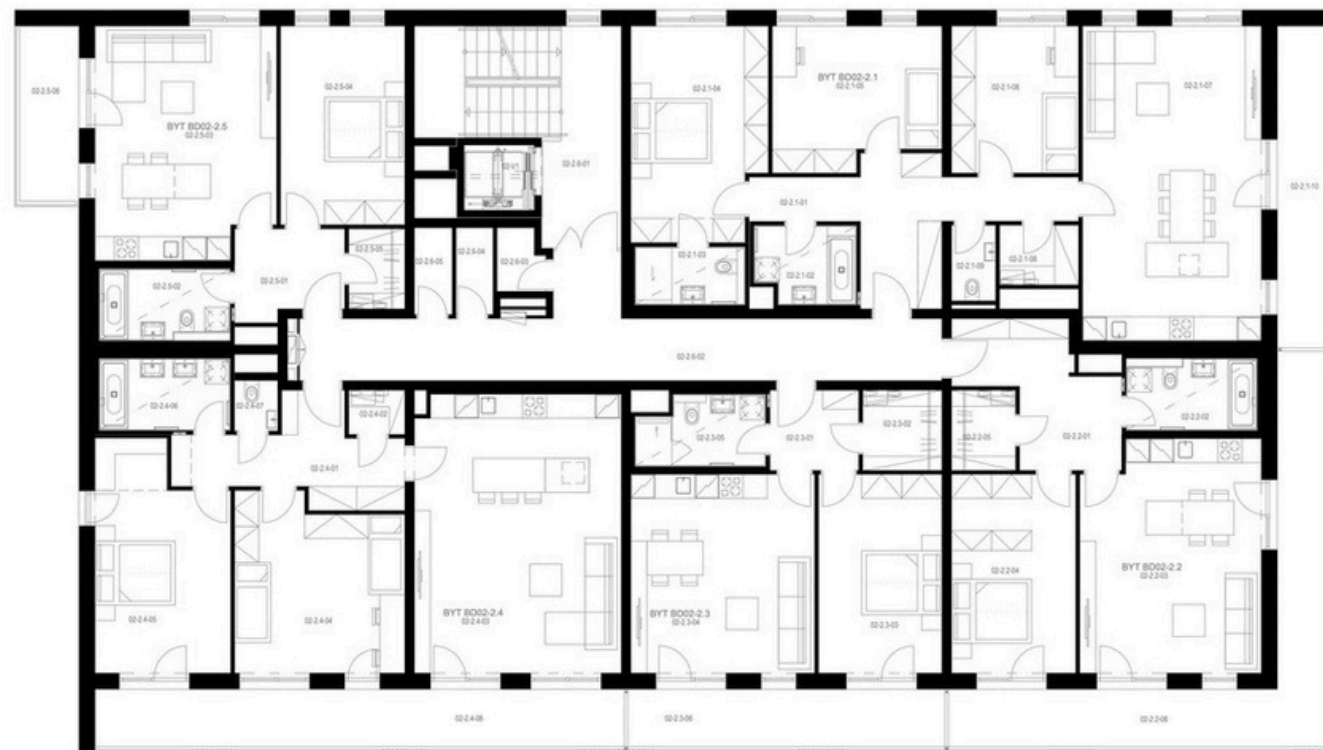

Rezidence Engerth

1.PP sklepní místnosti

		plocha
02-0-05	Sklep	3,29 m ²
02-0-06	Sklep	2,59 m ²
02-0-07	Sklep	2,7 m ²
02-0-08	Sklep	2,25 m ²
02-0-09	Sklep	2,25 m ²
02-0-10	Sklep	2,25 m ²
02-0-11	Sklep	2,25 m ²
02-0-12	Sklep	2,28 m ²
02-0-13	Sklep	3,6 m ²
02-0-14	Sklep	3,45 m ²

Rezidence Engerth

2.NP sklepní místnosti

		plocha
02-2.6-03	Sklep	1,93 m ²
02-2.6-04	Sklep	1,99 m ²
02-2.6-05	Sklep	2,04 m ²

Rezidence Engerth

3.NP sklepní místnosti

		plocha
02-3.6-03	Sklep	1,93 m ²
02-3.6-04	Sklep	1,99 m ²
02-3.6-05	Sklep	2,04 m ²

Rezidence Engerth

4.NP sklepní místnosti

		plocha
02-4.6-03	Sklep	1,93 m ²
02-4.6-04	Sklep	1,99 m ²
02-4.6-05	Sklep	2,04 m ²

Rezidence Engerth

5.NP sklepní místnosti

		plocha
02-5.6-03	Sklep	1,93 m ²
02-5.6-04	Sklep	1,99 m ²
02-5.6-05	Sklep	2,04 m ²