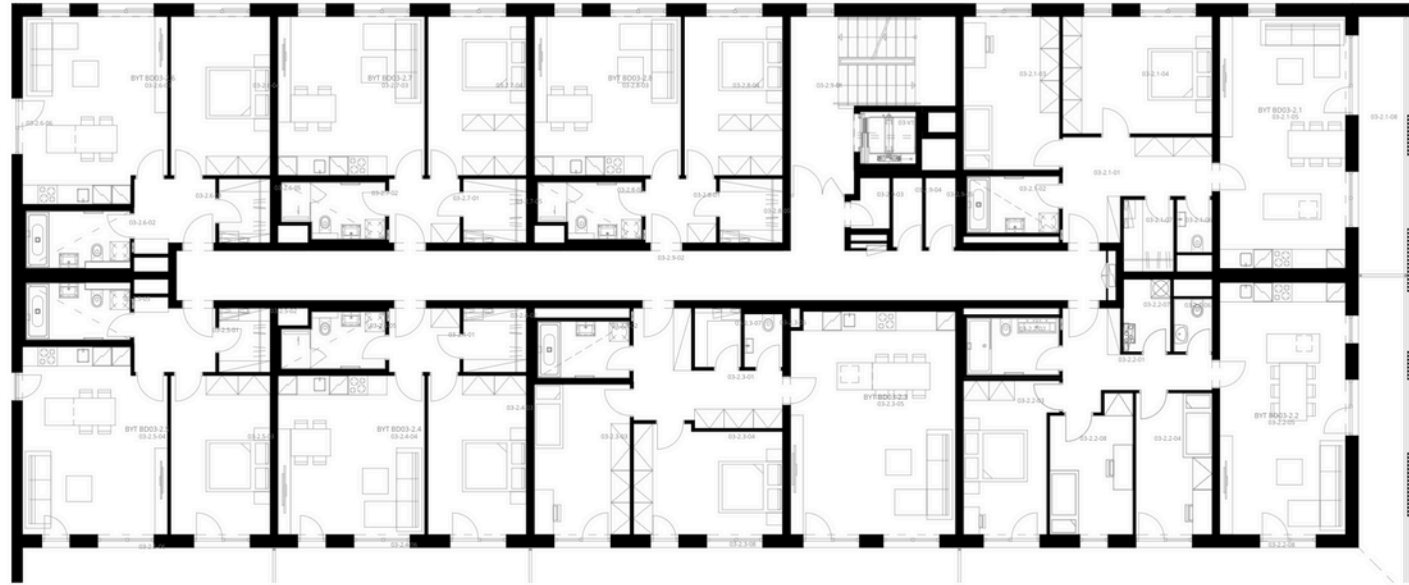

Rezidence Engerth

1.PP sklepní místnosti

		plocha
03-0-05	Sklep	2,12 m ²
03-0-07	Sklep	1,91 m ²
03-0-08	Sklep	1,91 m ²
03-0-09	Sklep	1,91 m ²
03-0-10	Sklep	1,96 m ²
03-0-11	Sklep	2,07 m ²
03-0-12	Sklep	2,02 m ²
03-0-13	Sklep	2,02 m ²
03-0-14	Sklep	2,02 m ²
03-0-15	Sklep	2,02 m ²
03-0-17	Sklep	2,08 m ²
03-0-18	Sklep	2,08 m ²
03-0-19	Sklep	2,08 m ²
03-0-20	Sklep	2,20 m ²
03-0-21	Sklep	2,20 m ²
03-0-22	Sklep	2,20 m ²
03-0-23	Sklep	2,20 m ²
03-0-24	Sklep	2,52 m ²

Rezidence Engerth

1.NP
sklepní místnosti

03-1.9-06

Sklep

plocha

2,79 m²

Rezidence Engerth

2.NP sklepní místnosti

		plocha
03-2.9-03	Sklep	1,93 m ²
03-2.9-04	Sklep	1,99 m ²
03-2.9-05	Sklep	2,04 m ²

Rezidence Engerth

3.NP sklepní místnosti

		plocha
03-3.9-03	Sklep	1,93 m ²
03-3.9-04	Sklep Sklep	1,99 m ²
03-3.9-05		2,04 m ²

Rezidence Engerth

4.NP sklepní místnosti

		plocha
03-4.9-03	Sklep	1,93 m2
03-4.9-04	Sklep	1,99 m2
03-4.9-05	Sklep	2,04 m2

Rezidence Engerth

5.NP sklepní místnosti

		plocha
03-5.9-03	Sklep	3,22 m ²
03-5.9-04	Sklep	2,90 m ²