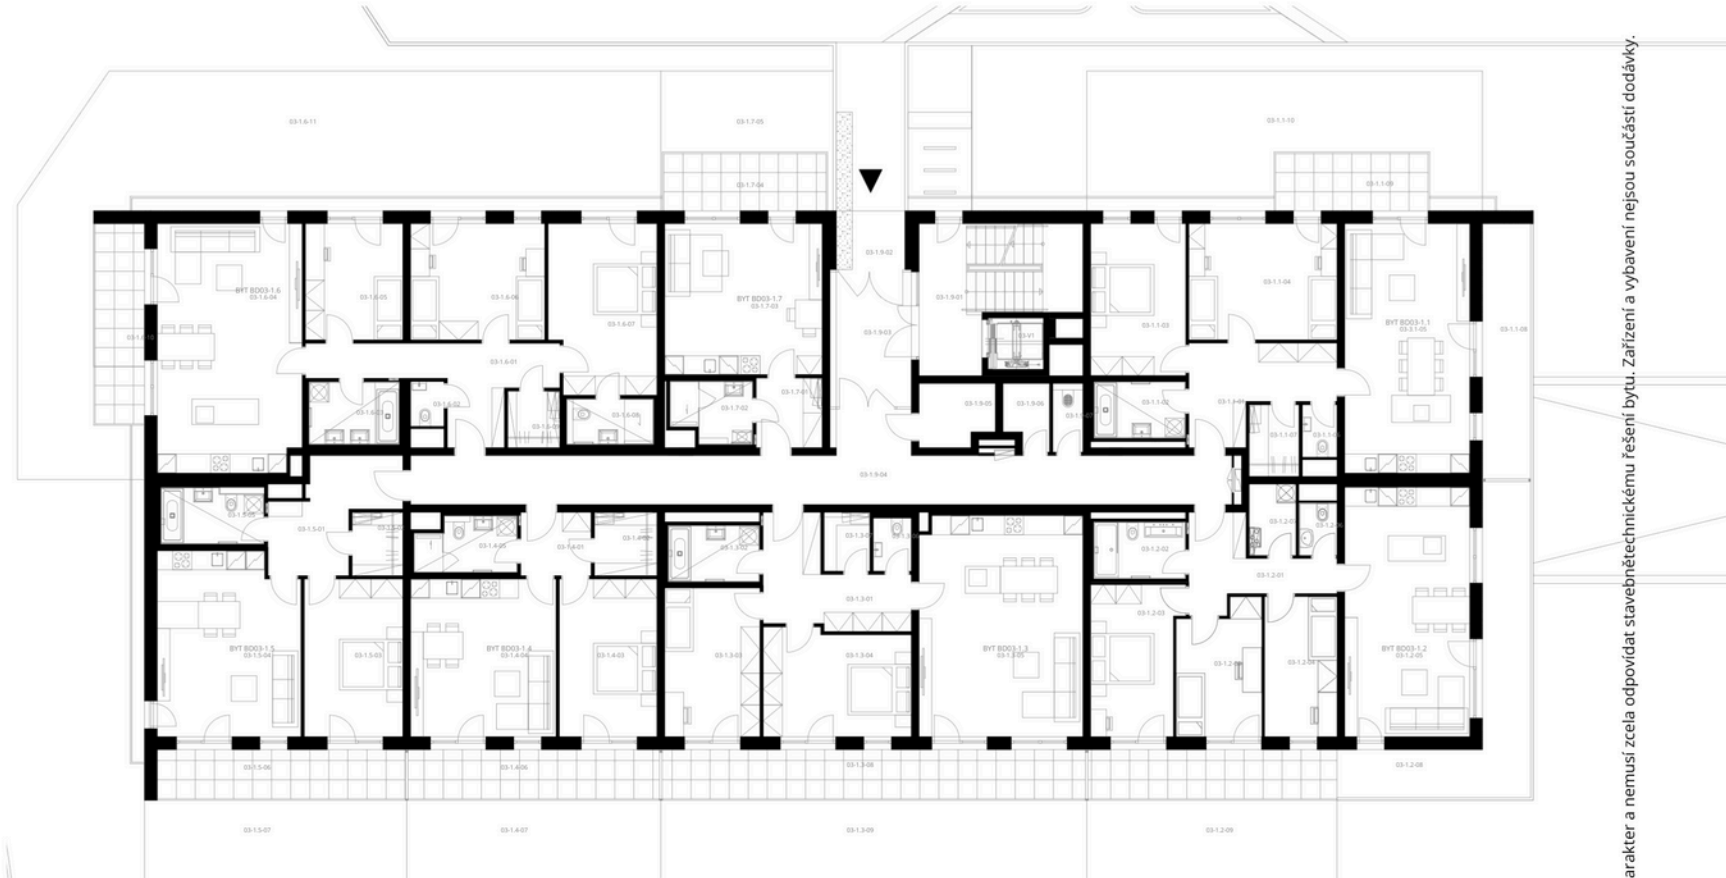

Rezidence Engerth

1.PP sklepní místnosti

		plocha
03-0-05	Sklep	2,12 m ²
03-0-07	Sklep	1,91 m ²
03-0-08	Sklep	1,91 m ²
03-0-09	Sklep	1,91 m ²
03-0-10	Sklep	1,96 m ²
03-0-11	Sklep	2,07 m ²
03-0-12	Sklep	2,02 m ²
03-0-13	Sklep	2,02 m ²
03-0-14	Sklep	2,02 m ²
03-0-15	Sklep	2,02 m ²
03-0-17	Sklep	2,08 m ²
03-0-18	Sklep	2,08 m ²
03-0-19	Sklep	2,08 m ²
03-0-20	Sklep	2,20 m ²
03-0-21	Sklep	2,20 m ²
03-0-22	Sklep	2,20 m ²
03-0-23	Sklep	2,20 m ²
03-0-24	Sklep	2,52 m ²

Rezidence Engerth

1.NP
sklepní místnosti

03-1.9-06

Sklep

plocha

2,79 m²

Rezidence Engerth

2.NP sklepní místnosti

		plocha
03-2.9-03	Sklep	1,93 m ²
03-2.9-04	Sklep	1,99 m ²
03-2.9-05	Sklep	2,04 m ²

Rezidence Engerth

3.NP sklepní místnosti

		plocha
03-3.9-03	Sklep	1,93 m ²
03-3.9-04	Sklep Sklep	1,99 m ²
03-3.9-05		2,04 m ²

Rezidence Engerth

4.NP sklepní místnosti

		plocha
03-4.9-03	Sklep	1,93 m2
03-4.9-04	Sklep	1,99 m2
03-4.9-05	Sklep	2,04 m2

Rezidence Engerth

5.NP sklepní místnosti

		plocha
03-5.9-03	Sklep	3,22 m ²
03-5.9-04	Sklep	2,90 m ²