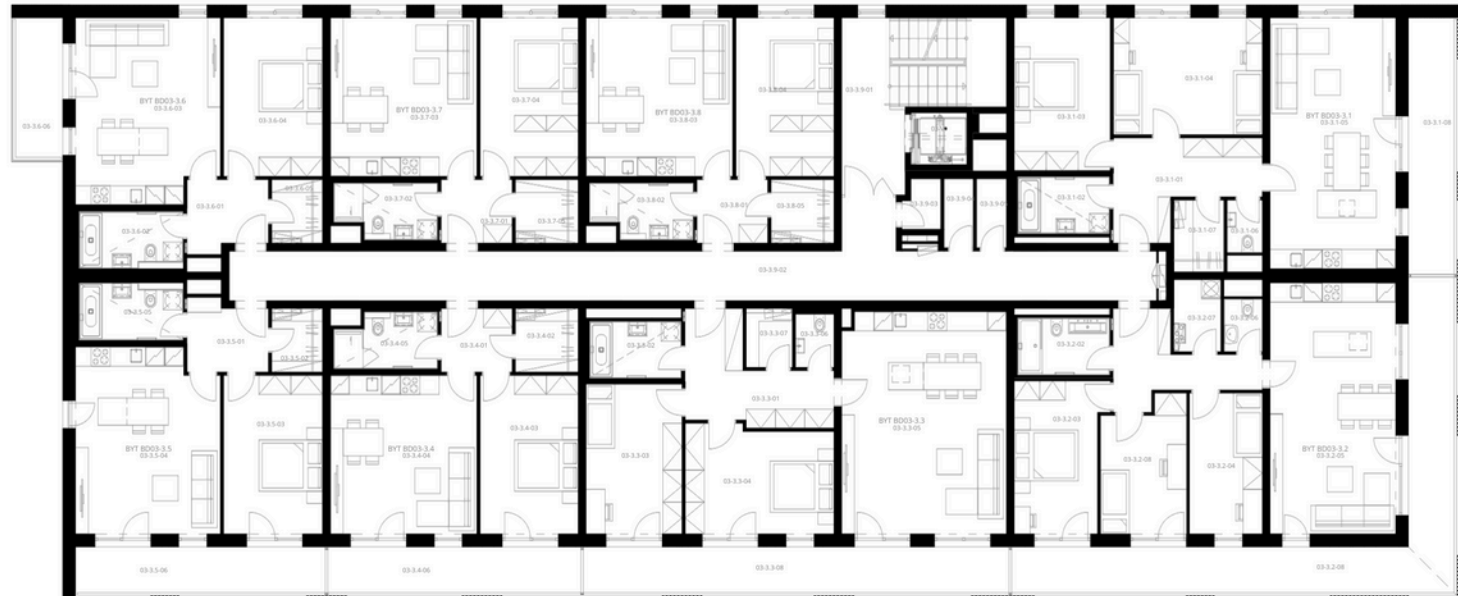

Rezidence Engerth

1.PP sklepní místnosti

		plocha
03-0-05	Sklep	2,12 m ²
03-0-07	Sklep	1,91 m ²
03-0-08	Sklep	1,91 m ²
03-0-09	Sklep	1,91 m ²
03-0-10	Sklep	1,96 m ²
03-0-11	Sklep	2,07 m ²
03-0-12	Sklep	2,02 m ²
03-0-13	Sklep	2,02 m ²
03-0-14	Sklep	2,02 m ²
03-0-15	Sklep	2,02 m ²
03-0-17	Sklep	2,08 m ²
03-0-18	Sklep	2,08 m ²
03-0-19	Sklep	2,08 m ²
03-0-20	Sklep	2,20 m ²
03-0-21	Sklep	2,20 m ²
03-0-22	Sklep	2,20 m ²
03-0-23	Sklep	2,20 m ²
03-0-24	Sklep	2,52 m ²

Rezidence Engerth

1.NP
sklepní místnosti

03-1.9-06

Sklep

plocha

2,79 m²

Rezidence Engerth

2.NP sklepní místnosti

		plocha
03-2.9-03	Sklep	1,93 m ²
03-2.9-04	Sklep	1,99 m ²
03-2.9-05	Sklep	2,04 m ²

Rezidence Engerth

3.NP sklepní místnosti

		plocha
03-3.9-03	Sklep	1,93 m ²
03-3.9-04	Sklep Sklep	1,99 m ²
03-3.9-05		2,04 m ²

Rezidence Engerth

4.NP sklepní místnosti

		plocha
03-4.9-03	Sklep	1,93 m2
03-4.9-04	Sklep	1,99 m2
03-4.9-05	Sklep	2,04 m2

Rezidence Engerth

5.NP sklepní místnosti

		plocha
03-5.9-03	Sklep	3,22 m ²
03-5.9-04	Sklep	2,90 m ²