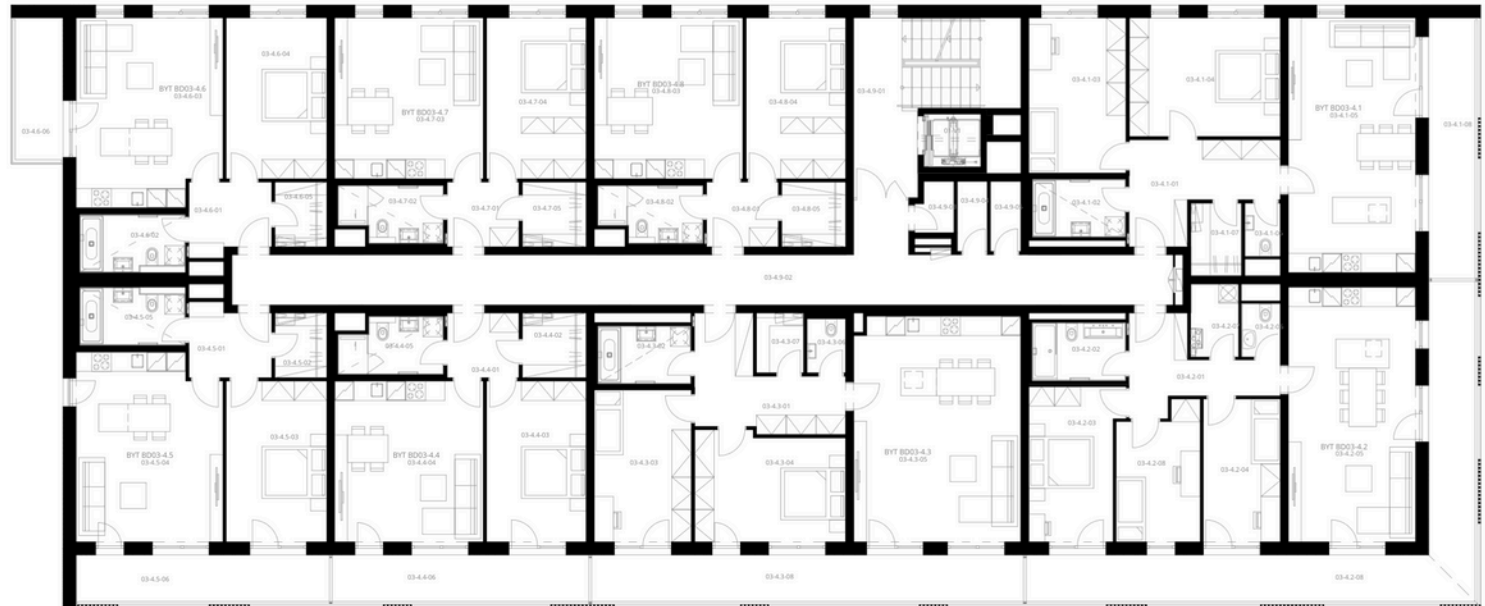

Rezidence Engerth

1.PP sklepní místnosti

		plocha
03-0-05	Sklep	2,12 m ²
03-0-07	Sklep	1,91 m ²
03-0-08	Sklep	1,91 m ²
03-0-09	Sklep	1,91 m ²
03-0-10	Sklep	1,96 m ²
03-0-11	Sklep	2,07 m ²
03-0-12	Sklep	2,02 m ²
03-0-13	Sklep	2,02 m ²
03-0-14	Sklep	2,02 m ²
03-0-15	Sklep	2,02 m ²
03-0-17	Sklep	2,08 m ²
03-0-18	Sklep	2,08 m ²
03-0-19	Sklep	2,08 m ²
03-0-20	Sklep	2,20 m ²
03-0-21	Sklep	2,20 m ²
03-0-22	Sklep	2,20 m ²
03-0-23	Sklep	2,20 m ²
03-0-24	Sklep	2,52 m ²

Rezidence Engerth

1.NP
sklepní místnosti

03-1.9-06

Sklep

plocha

2,79 m²

Rezidence Engerth

2.NP sklepní místnosti

		plocha
03-2.9-03	Sklep	1,93 m ²
03-2.9-04	Sklep	1,99 m ²
03-2.9-05	Sklep	2,04 m ²

Rezidence Engerth

3.NP sklepní místnosti

		plocha
03-3.9-03	Sklep	1,93 m ²
03-3.9-04	Sklep Sklep	1,99 m ²
03-3.9-05		2,04 m ²

Rezidence Engerth

4.NP sklepní místnosti

		plocha
03-4.9-03	Sklep	1,93 m2
03-4.9-04	Sklep	1,99 m2
03-4.9-05	Sklep	2,04 m2

Rezidence Engerth

5.NP sklepní místnosti

		plocha
03-5.9-03	Sklep	3,22 m ²
03-5.9-04	Sklep	2,90 m ²