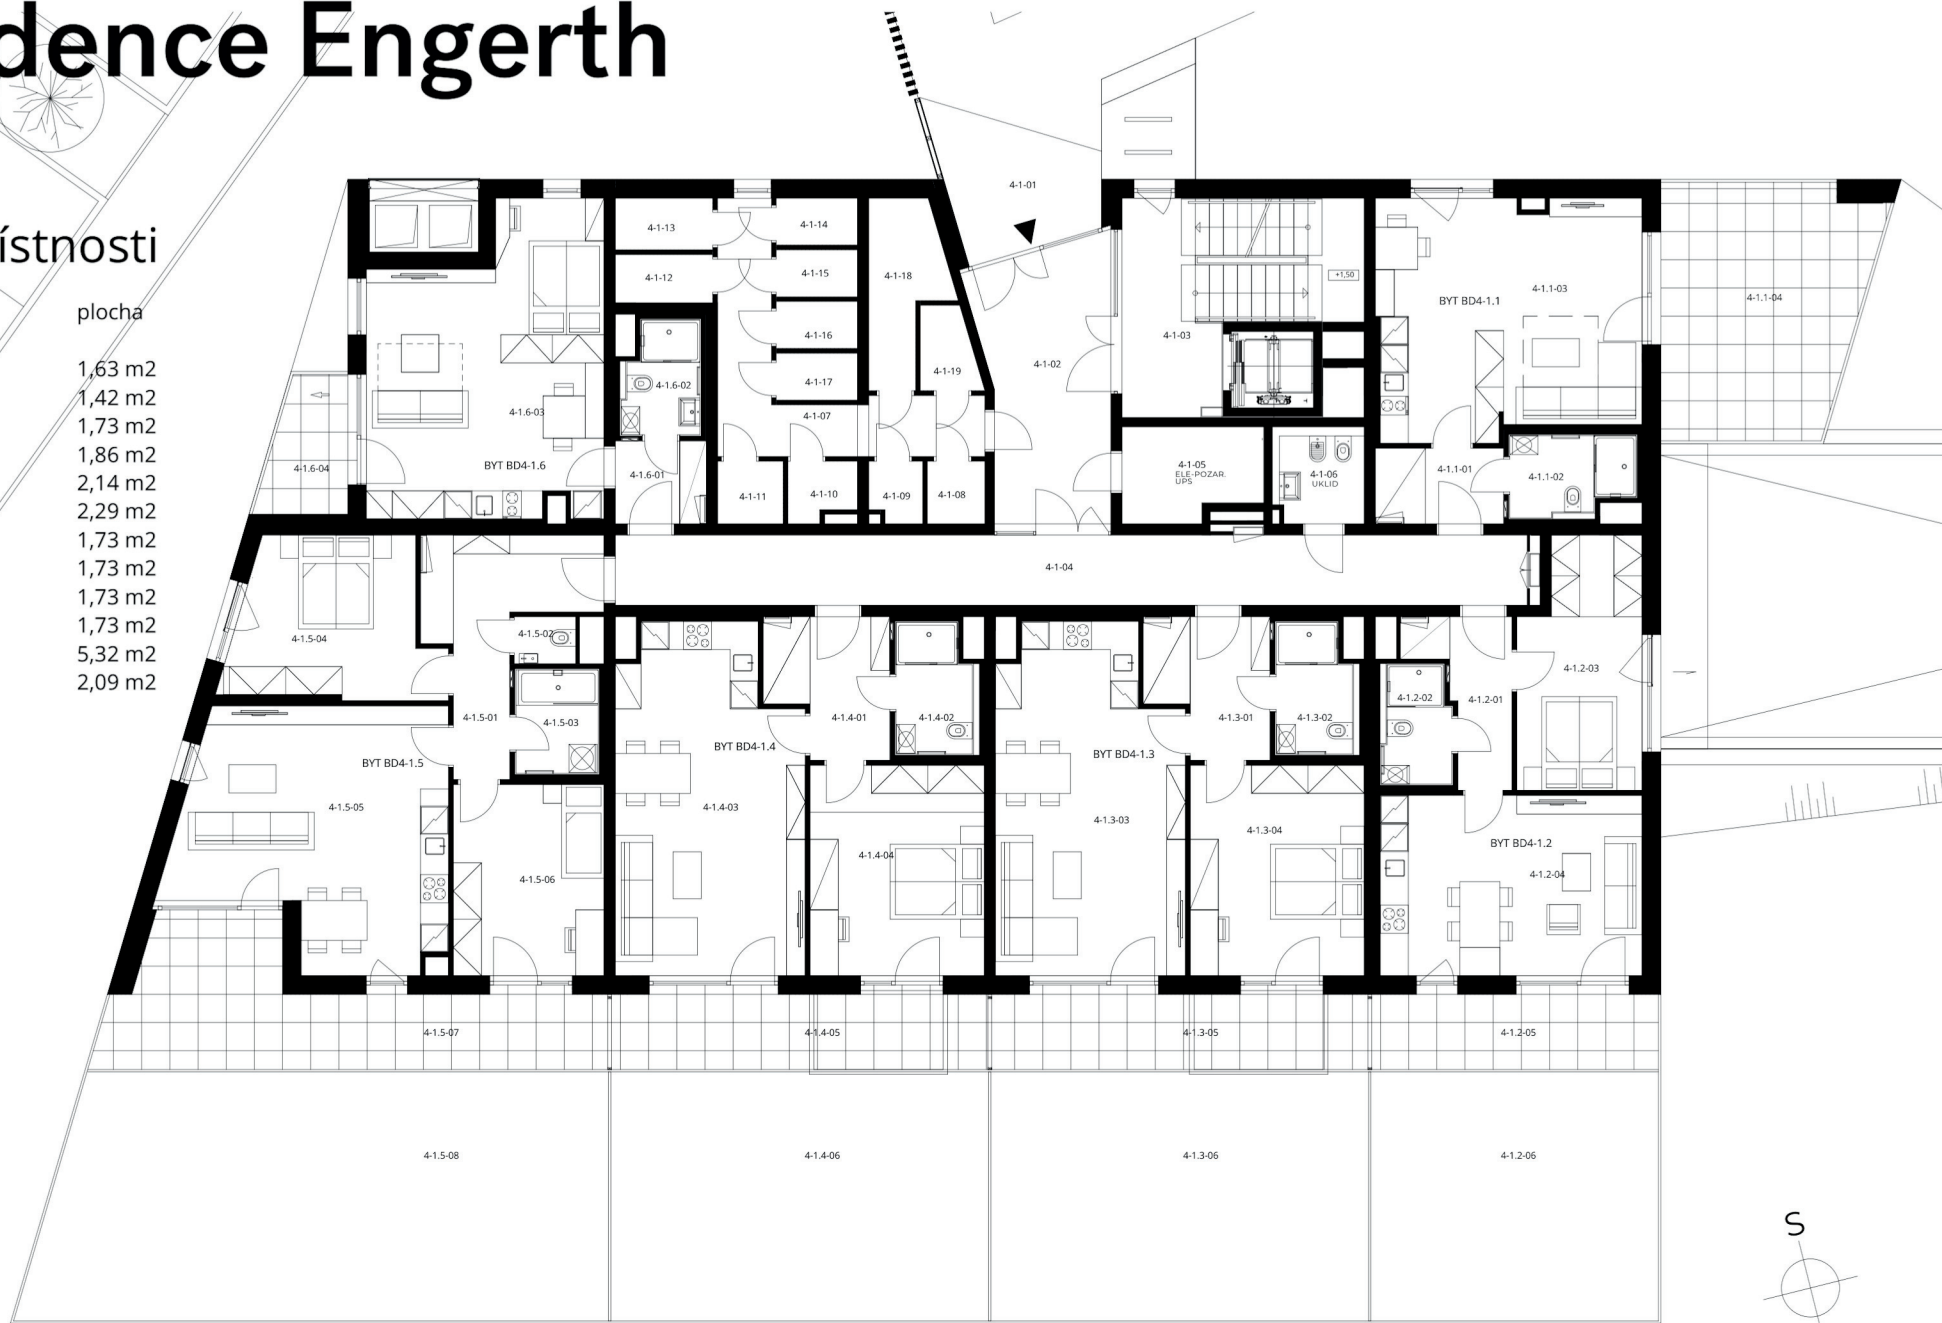

Rezidence Engerth

1.NP sklepní místnosti

		plocha
4-1-08	Sklep	1,63 m²
4-1-09	Sklep	1,42 m²
4-1-10	Sklep	1,73 m²
4-1-11	Sklep	1,86 m²
4-1-12	Sklep	2,14 m²
4-1-13	Sklep	2,29 m²
4-1-14	Sklep	1,73 m²
4-1-15	Sklep	1,73 m²
4-1-16	Sklep	1,73 m²
4-1-17	Sklep	1,73 m²
4-1-18	Sklep	5,32 m²
4-1-19	Sklep	2,09 m²