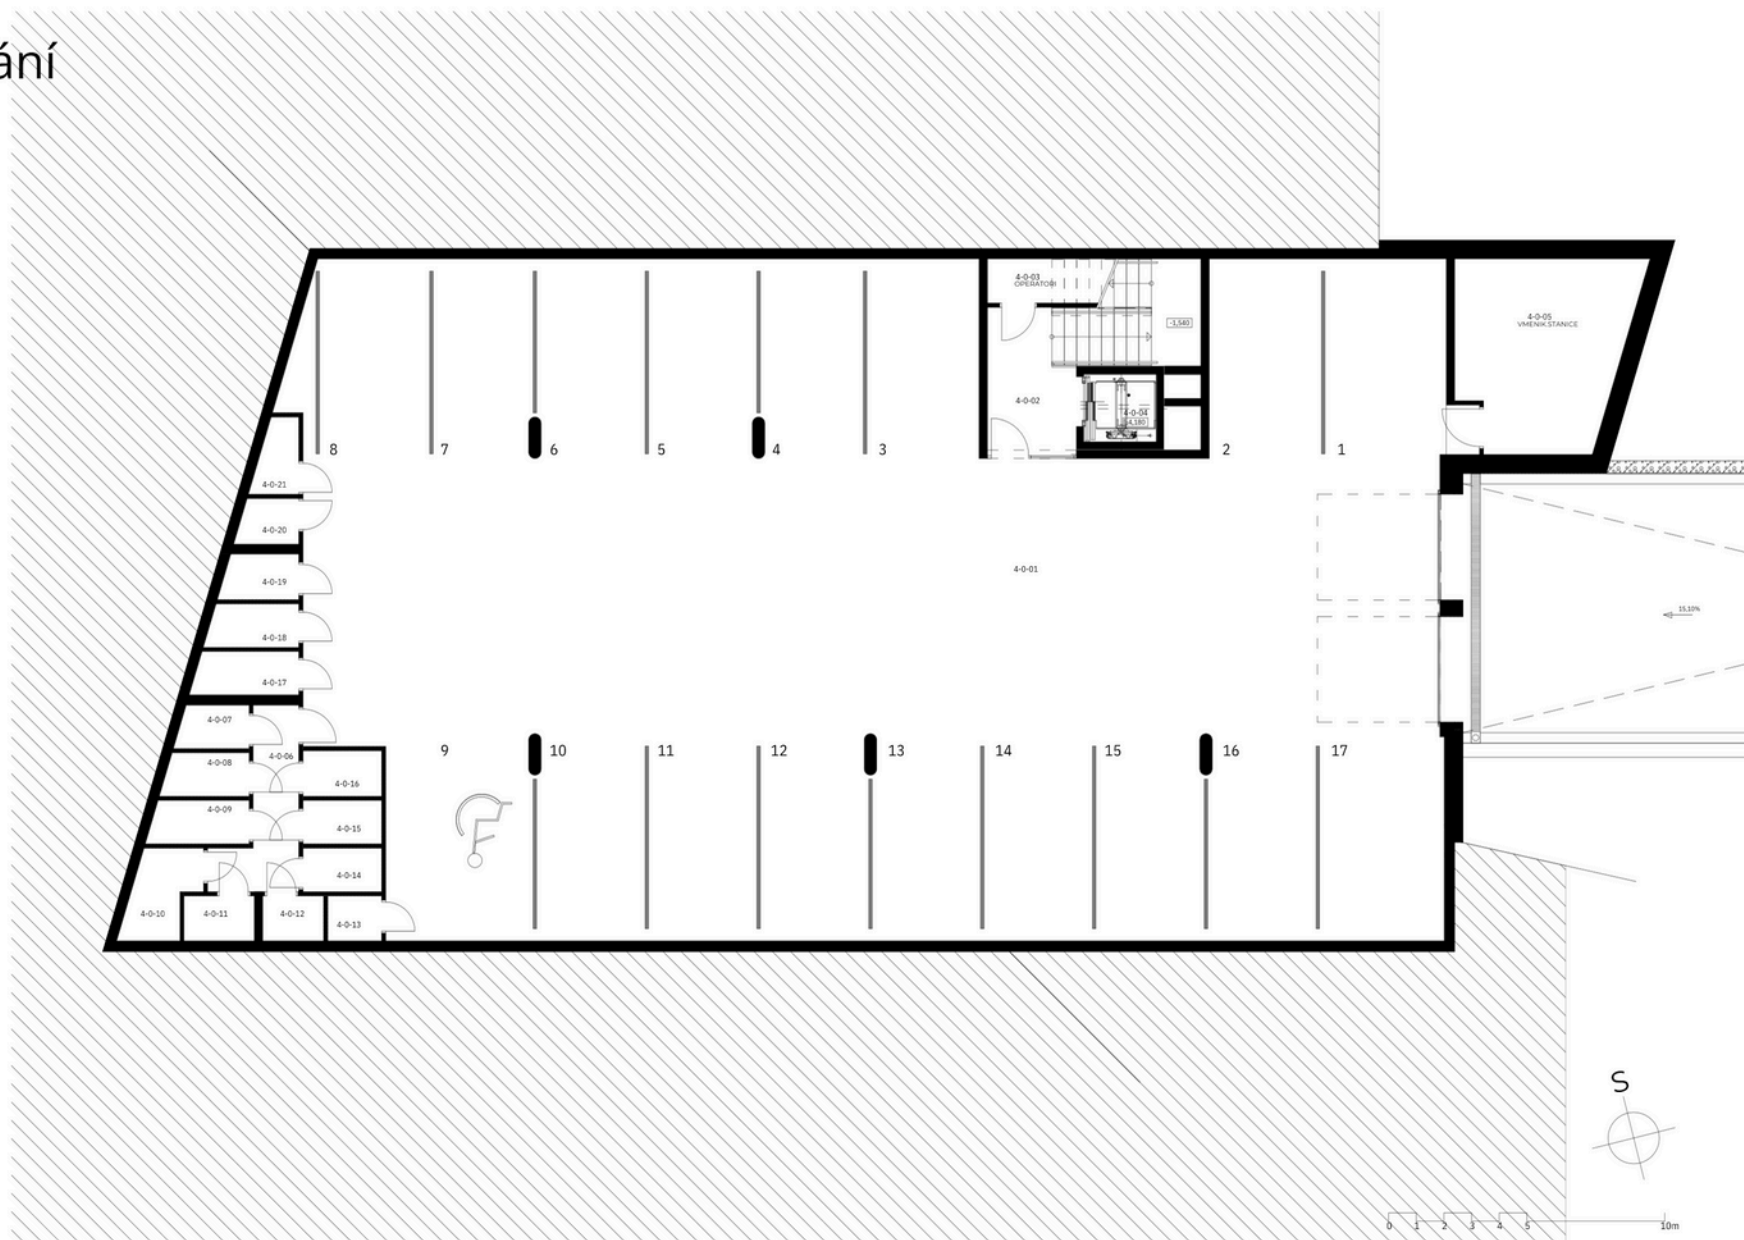

Rezidence Engerth

2.NP sklepní místnosti

		plocha
4-2-03	Sklep	2,40 m ²
4-2-04	Sklep	3,52 m ²

Rezidence Engerth

3.NP sklepní místnosti

		plocha
4-3-03	Sklep	2,40 m ²
4-3-04	Sklep	3,52 m ²

S

Rezidence Engerth

4.NP sklepní místnosti

		plocha
4-4-03	Sklep	2,40 m ²
4-4-04	Sklep	3,52 m ²

Rezidence Engerth

5.NP sklepní míst

4-5-03	Sklep	plocha	2,4 m ²
4-5-04	Sklep		3,52 m ²

Rezidence Engerth

1.PP
garážová stání

Rezidence Engerth