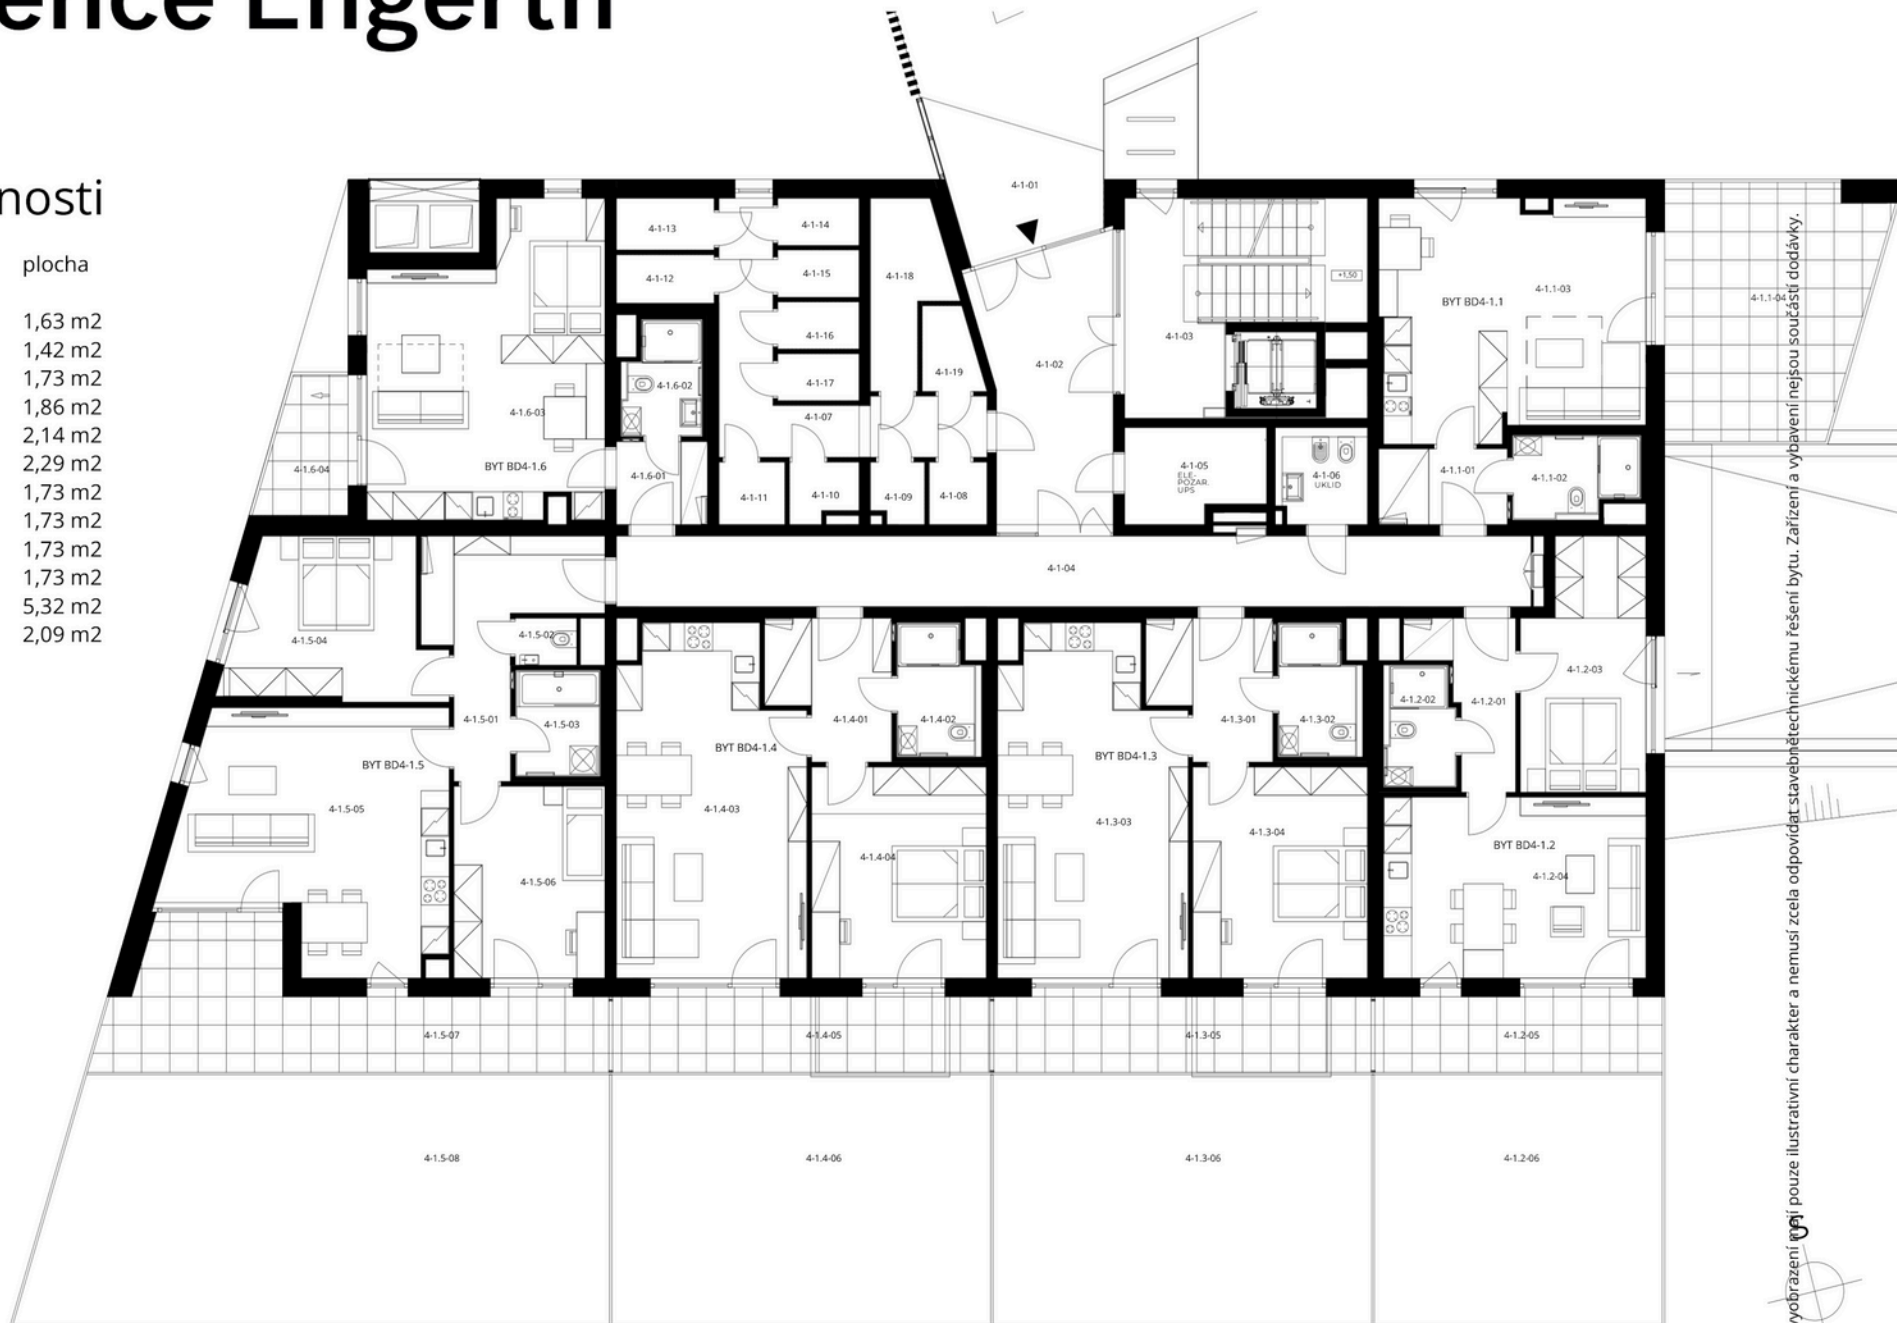

Rezidence Engerth

1.PP sklepní místnosti

		plocha
4-0-07	Sklep	1,76 m ²
4-0-08	Sklep	2,12 m ²
4-0-09	Sklep	2,47 m ²
4-0-10	Sklep	3,28 m ²
4-0-11	Sklep	1,85 m ²
4-0-12	Sklep	1,60 m ²
4-0-13	Sklep	1,42 m ²
4-0-14	Sklep	2,00 m ²
4-0-15	Sklep	2,00 m ²
4-0-16	Sklep	2,09 m ²
4-0-17	Sklep	2,62 m ²
4-0-18	Sklep	2,26 m ²
4-0-19	Sklep	1,99 m ²
4-0-20	Sklep	1,55 m ²
4-0-21	Sklep	1,76 m ²

Rezidence Engerth

1.NP sklepní místnosti

		plocha
4-1-08	Sklep	1,63 m ²
4-1-09	Sklep	1,42 m ²
4-1-10	Sklep	1,73 m ²
4-1-11	Sklep	1,86 m ²
4-1-12	Sklep	2,14 m ²
4-1-13	Sklep	2,29 m ²
4-1-14	Sklep	1,73 m ²
4-1-15	Sklep	1,73 m ²
4-1-16	Sklep	1,73 m ²
4-1-17	Sklep	1,73 m ²
4-1-18	Sklep	5,32 m ²
4-1-19	Sklep	2,09 m ²