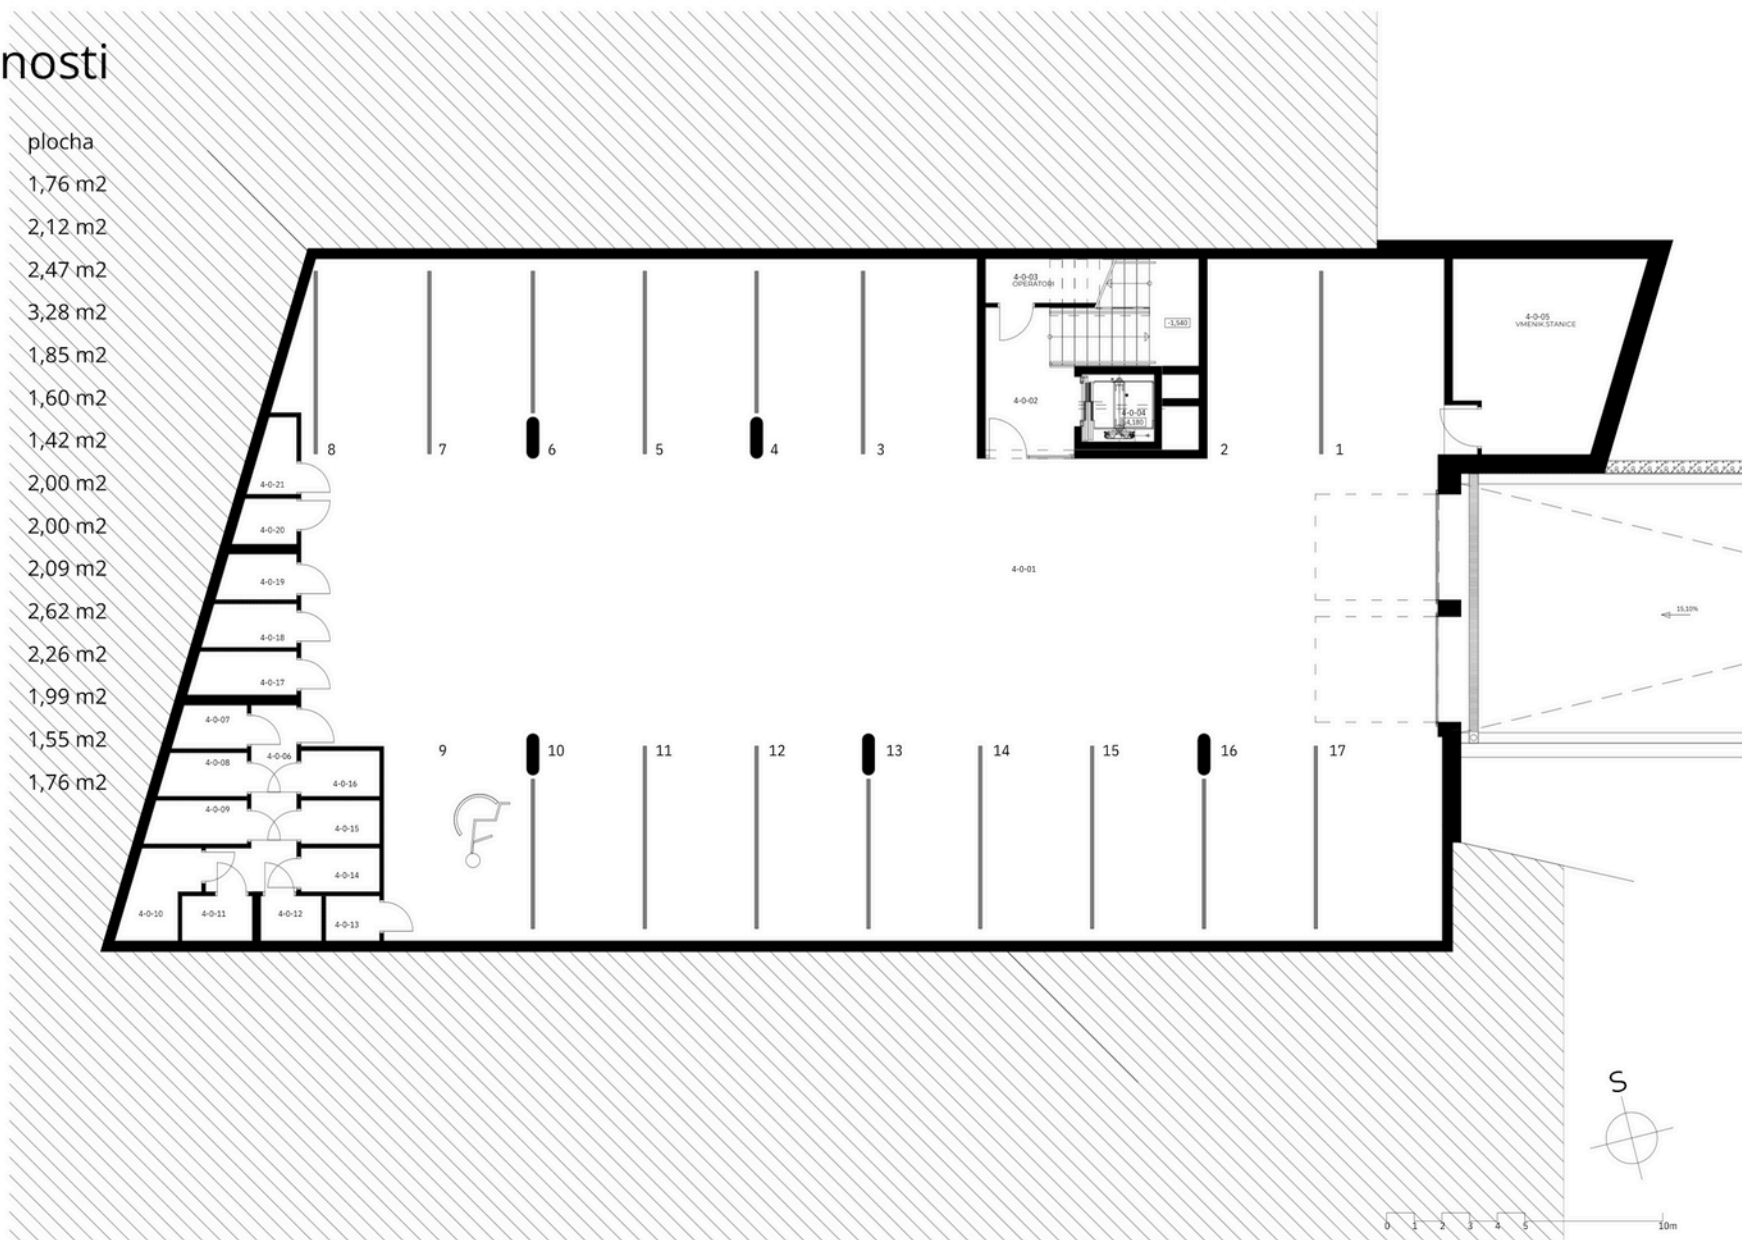

Rezidence Engerth

1.PP sklepní místnosti

		plocha
4-0-07	Sklep	1,76 m ²
4-0-08	Sklep	2,12 m ²
4-0-09	Sklep	2,47 m ²
4-0-10	Sklep	3,28 m ²
4-0-11	Sklep	1,85 m ²
4-0-12	Sklep	1,60 m ²
4-0-13	Sklep	1,42 m ²
4-0-14	Sklep	2,00 m ²
4-0-15	Sklep	2,00 m ²
4-0-16	Sklep	2,09 m ²
4-0-17	Sklep	2,62 m ²
4-0-18	Sklep	2,26 m ²
4-0-19	Sklep	1,99 m ²
4-0-20	Sklep	1,55 m ²
4-0-21	Sklep	1,76 m ²

Rezidence Engerth

1.NP sklepní místnosti

		plocha
4-1-08	Sklep	1,63 m ²
4-1-09	Sklep	1,42 m ²
4-1-10	Sklep	1,73 m ²
4-1-11	Sklep	1,86 m ²
4-1-12	Sklep	2,14 m ²
4-1-13	Sklep	2,29 m ²
4-1-14	Sklep	1,73 m ²
4-1-15	Sklep	1,73 m ²
4-1-16	Sklep	1,73 m ²
4-1-17	Sklep	1,73 m ²
4-1-18	Sklep	5,32 m ²
4-1-19	Sklep	2,09 m ²

Rezidence Engerth

2.NP sklepní místnosti

		plocha
4-2-03	Sklep	2,40 m ²
4-2-04	Sklep	3,52 m ²

Rezidence Engerth

3.NP sklepní místnosti

		plocha
4-3-03	Sklep	2,40 m ²
4-3-04	Sklep	3,52 m ²

S

Rezidence Engerth