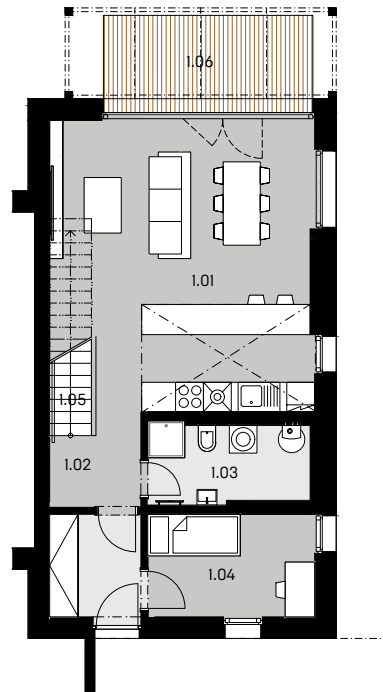

EBM

VILLA RESORT BEROUN

Dům C11

5+kk

Užitná plocha: 116,2 m²

Výměra parcely: 339,2 m²

Zastavěná plocha: 75,5 m²

villaresortberoun.cz

Developer si vyhrazuje právo na změny.
Veškeré materiály a informace jsou pouze orientační.

1. NP

1.01	Obyvací pokoj s kk	40,3 m ²
1.02	Předsíň	4,7 m ²
1.03	WC a technická místnost	5,9 m ²
1.04	Schodiště	4,2 m ²
1.05	Pokoj	8,1 m ²
Celkem		63,2 m²
1.06	Terasa	8,1 m ²

2. NP

2.01	Koupelna	5,6 m ²
2.02	Chodba	9,2 m ²
2.03	Pokoj	10,8 m ²
2.04	Pokoj	10,5 m ²
2.05	Ložnice	16,9 m ²
Celkem		53,0 m²

1.NP

2.NP