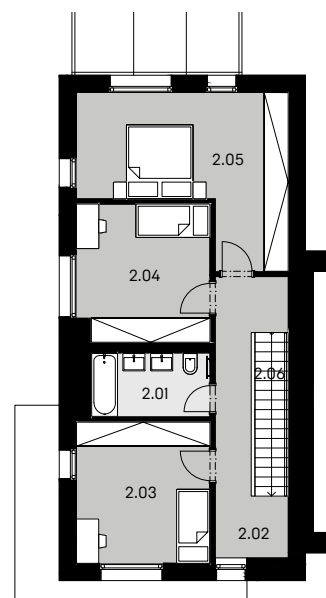

1. NP

1.01	Obývací pokoj s kk	40,8 m²
1.02	Předsíň	4,4 m²
1.03	Koupelna	3,7 m²
1.04	Schodiště	4,3 m²
1.05	Garáž	20,8 m²
Celkem		74,0 m²
1.06	Terasa	7,7 m²

2. NP

2.01	Koupelna	5,5 m²
2.02	Chodba	10,9 m²
2.03	Pokoj	13,8 m²
2.04	Pokoj	13,2 m²
2.05	Ložnice	20,3 m²
2.06	Schodiště	4,2 m²
Celkem		67,9 m²

3. NP

3.01	Ložnice	20,7 m²
3.02	Chodba	3,3 m²
3.03	Koupelna	4,5 m²
Celkem		28,5 m²
3.04	Terasa	9,2 m²
3.05	Zelená střecha	24,4 m²

2.NP

3.NP