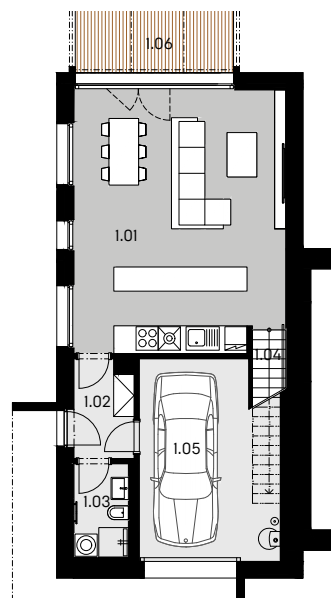

1. NP

1.01	Obývací pokoj s kk	40,8 m²
1.02	Předsíň	4,4 m²
1.03	Koupelna	3,7 m²
1.04	Schodiště	4,3 m²
1.05	Garáž	20,8 m²
Celkem		74,0 m²
1.06	Terasa	7,7 m²

2. NP

2.01	Koupelna	5,5 m²
2.02	Chodba	10,9 m²
2.03	Pokoj	13,8 m²
2.04	Pokoj	13,2 m²
2.05	Ložnice	20,3 m²
2.06	Schodiště	4,2 m²
Celkem		67,9 m²

3. NP

3.01	Ložnice	20,7 m²
3.02	Chodba	3,3 m²
3.03	Koupelna	4,5 m²
Celkem		28,5 m²
3.04	Terasa	9,2 m²
3.05	Zelená střecha	24,4 m²

1.NP

3.NP