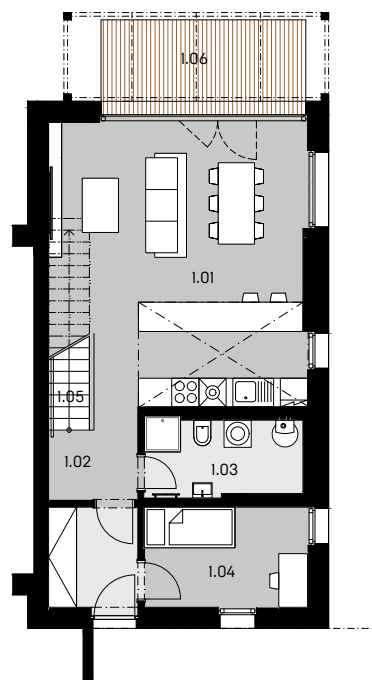

EBM

VILLA RESORT BEROUN

Dům C14

5+kk

Užitná plocha: 116,2 m²

Výměra parcely: 356,0 m²

Zastavěná plocha: 75,5 m²

villaresortberoun.cz

Developer si vyhrazuje právo na změny.
Veškeré materiály a informace jsou pouze orientační.

1. NP

1.01	Obyvací pokoj s kk	40,3 m ²
1.02	Předsíň	4,7 m ²
1.03	WC a technická místnost	5,9 m ²
1.04	Schodiště	4,2 m ²
1.05	Pokoj	8,1 m ²
Celkem		63,2 m²
1.06	Terasa	8,1 m ²

2. NP

2.01	Koupelna	5,6 m ²
2.02	Chodba	9,2 m ²
2.03	Pokoj	10,8 m ²
2.04	Pokoj	10,5 m ²
2.05	Ložnice	16,9 m ²
Celkem		53,0 m²

1.NP

2.NP