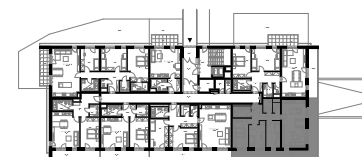

Rezidence Engerth

Družst. byt 1.1.2

4+kk, 1.NP

Podlahová plocha 89,90 m²

Užitná plocha 84,85 m²

		plocha (m2)
2.01	Hala	8,5
2.02	Koupelna	4,9
2.03	Pokoj	13,0
2.04	Pokoj	10,1
2.05	Obývací pokoj, Kuchyň. kout	31,4
2.06	WC	1,9
2.07	Komora	3,3
2.08	Pokoj	10,8
2.09	Lodžie	33,8