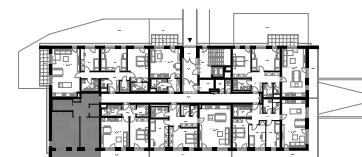

Rezidence Engerth

Družst. byt 1.1.5

2+kk, 1.NP

Podlahová plocha 64,16 m²

Užitná plocha 61,03 m²

		plocha (m2)
5.01	Hala	10,6
5.02	Komora	3,2
5.03	Pokoj	15,5
5.04	Obývací pokoj, Kuchyň. kout	25,9
5.05	Koupelna	5,6
5.06	Lodžie	12,0