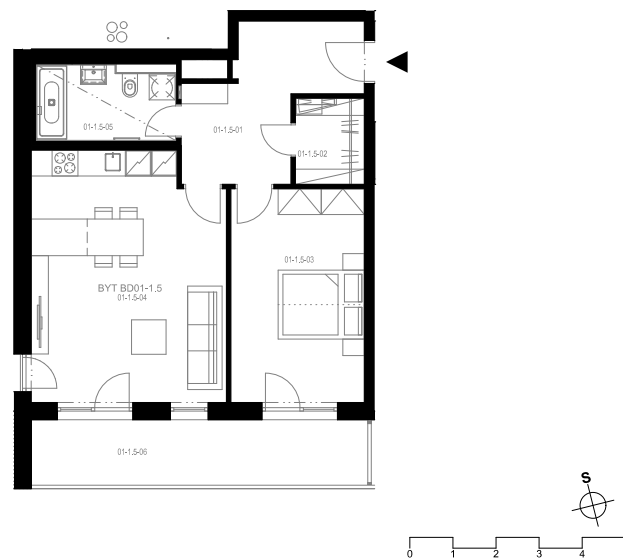

Rezidence Engerth

Družst. byt 1.1.5

2+kk, 1.NP

Podlahová plocha 64,16 m²

Užitná plocha 61,03 m²

		plocha (m2)
5.01	Hala	10,6
5.02	Komora	3,2
5.03	Pokoj	15,5
5.04	Obývací pokoj, Kuchyň. kout	25,9
5.05	Koupelna	5,6
5.06	Lodžie	12,0