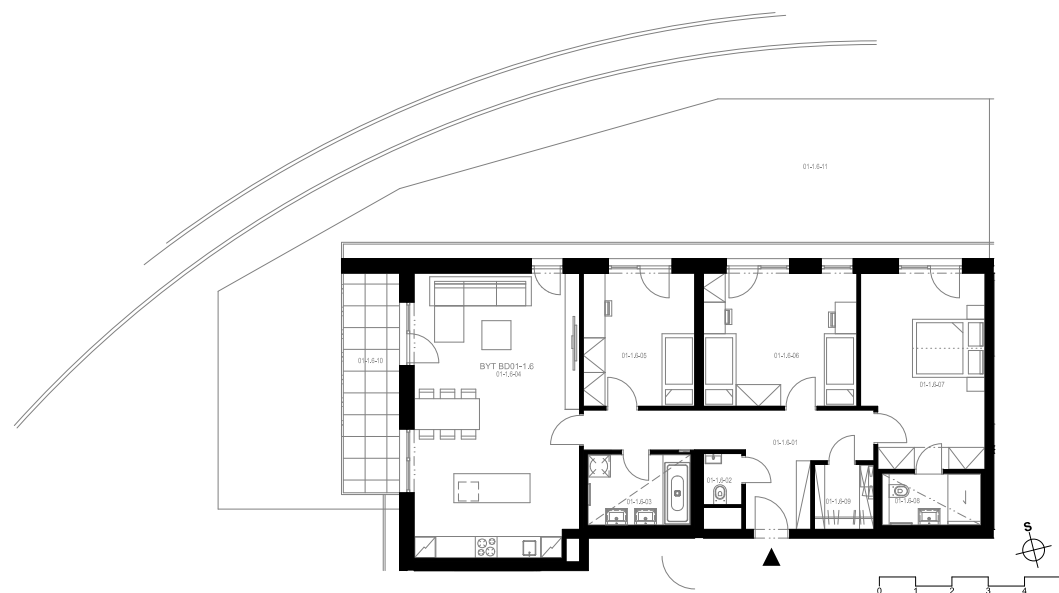

## Družst. byt 1.1.6

4+kk, 1.NP

Podlahová plocha 115,14 m<sup>2</sup>

Užitná plocha 107,91 m<sup>2</sup>

		plocha (m <sup>2</sup> )
6.01	Hala	13,2
6.02	WC	1,4
6.03	Koupelna	5,4
6.04	Obývací pokoj, Kuchyň. kout	36,0
6.05	Pokoj	11,4
6.06	Pokoj	15,8
6.07	Pokoj	17,7
6.08	Koupelna	3,7
6.09	Komora	2,9
6.10	Terasa	10,4
6.11	Předzahrada	88,7