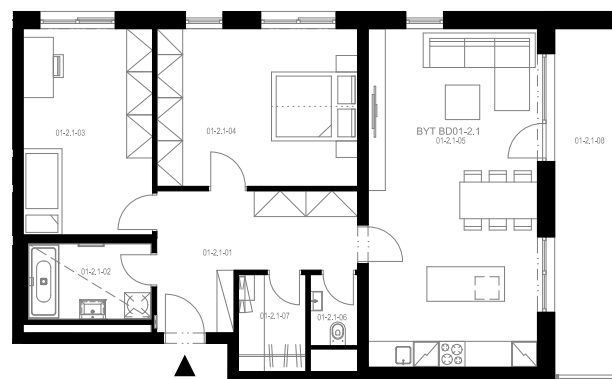

Rezidence Engerth

Družst. byt 1.2.1

3+kk, 2.NP

Podlahová plocha 89,27 m²

Užitná plocha 84,50 m²

		plocha (m2)
1.01	Hala	11,2
1.02	Koupelna	4,9
1.03	Pokoj	14,5
1.04	Pokoj	17,0
1.05	Obývací pokoj, Kuchyň. kout	31,3
1.06	WC	1,8
1.07	Komora	3,5
1.08	Lodžie	12,3