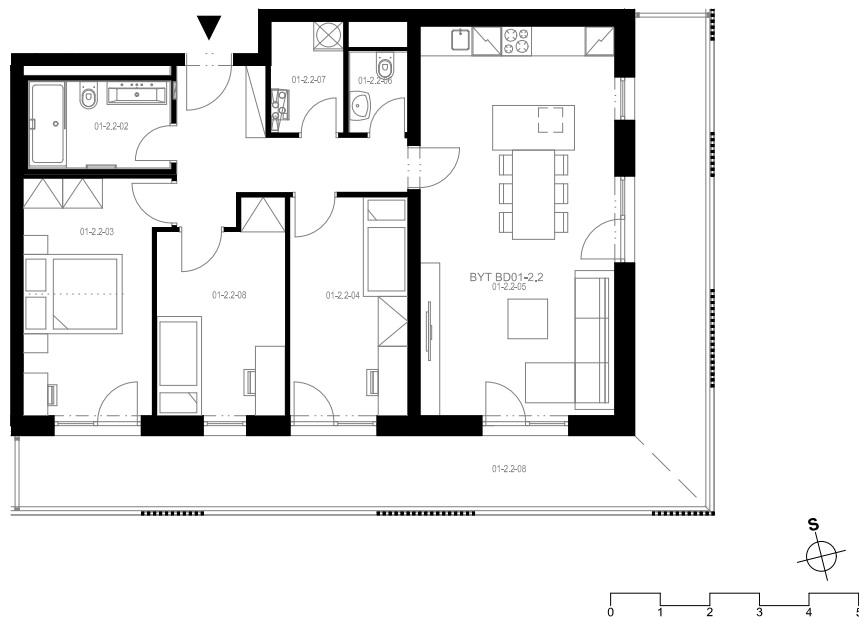

Rezidence Engerth

Družst. byt 1.2.2

4+kk, 2.NP

Podlahová plocha 89,81 m²

Užitná plocha 85,04 m²

		plocha (m2)
2.01	Hala	8,5
2.02	Koupelna	4,9
2.03	Pokoj	13,0
2.04	Pokoj	10,6
2.05	Obývací pokoj, Kuchyň. kout	31,4
2.06	WC	1,9
2.07	Komora	3,3
2.08	Pokoj	10,3
2.09	Lodžie	33,8