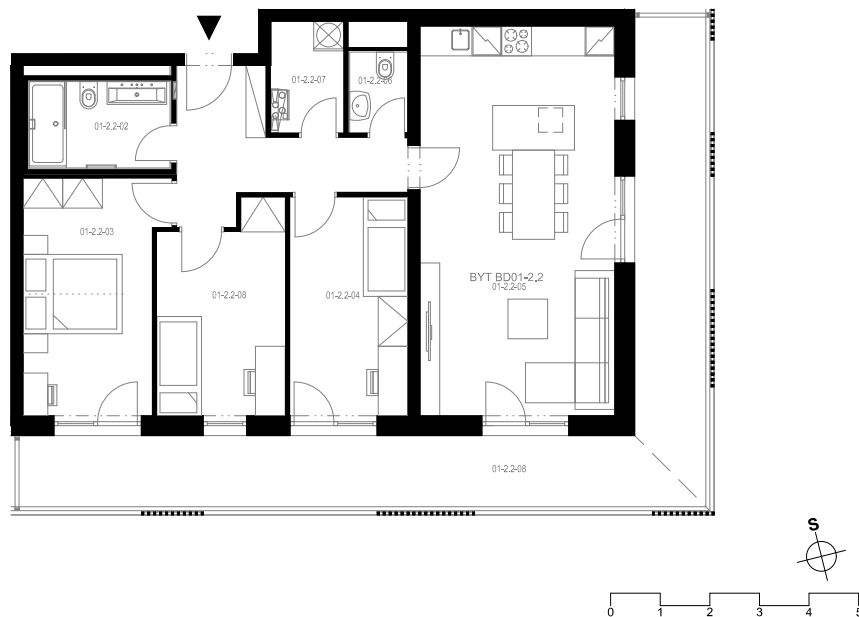

## Družst. byt 1.2.2

4+kk, 2.NP

Podlahová plocha 89,81 m<sup>2</sup>

Užitná plocha 85,04 m<sup>2</sup>

		plocha (m <sup>2</sup> )
2.01	Hala	8,5
2.02	Koupelna	4,9
2.03	Pokoj	13,0
2.04	Pokoj	10,6
2.05	Obývací pokoj, Kuchyň. kout	31,4
2.06	WC	1,9
2.07	Komora	3,3
2.08	Pokoj	10,3
2.09	Lodžie	33,8