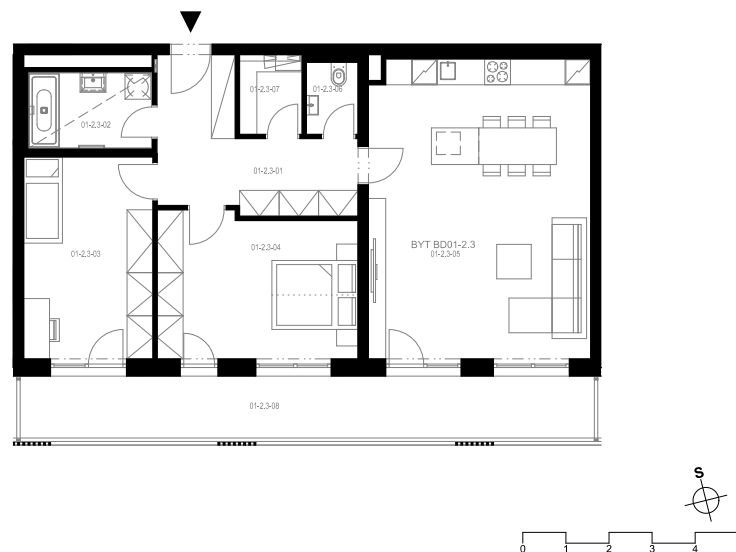

Rezidence Engerth

Družst. byt 1.2.3

3+kk, 2.NP

Podlahová plocha 92,23 m²

Užitná plocha 87,14 m²

		plocha (m2)
3.01	Hala	11,4
3.02	Koupelna	4,9
3.03	Pokoj	14,2
3.04	Pokoj	15,7
3.05	Obývací pokoj, Kuchyň. kout	36,0
3.06	WC	2,0
3.07	Komora	2,6
3.08	Lodžie	20,7