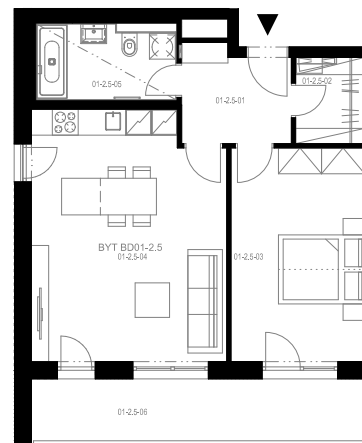

Rezidence Engerth

Družst. byt 1.2.5

2+kk, 2.NP

Podlahová plocha **58,75 m²**

Užitná plocha **55,81 m²**

		plocha (m2)
5.01	Hala	5,4
5.02	Komora	3,2
5.03	Pokoj	15,5
5.04	Obývací pokoj, Kuchyň. kout	25,9
5.05	Koupelna	5,6
5.06	Lodžie	12,0