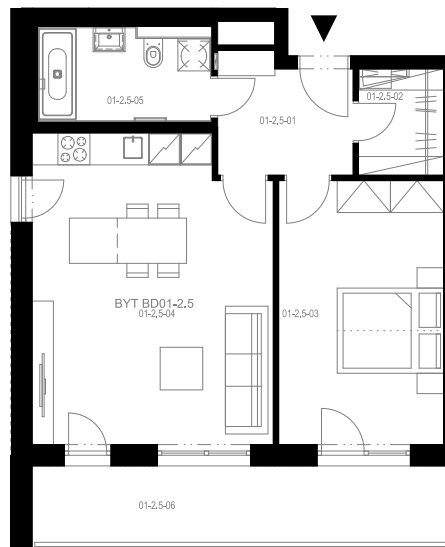

Rezidence Engerth

Družst. byt 1.2.5

2+kk, 2.NP

Podlahová plocha 58,75 m²

Užitná plocha 55,81 m²

		plocha (m ²)
5.01	Hala	5,4
5.02	Komora	3,2
5.03	Pokoj	15,5
5.04	Obývací pokoj, Kuchyň. kout	25,9
5.05	Koupelna	5,6
5.06	Lodžie	12,0