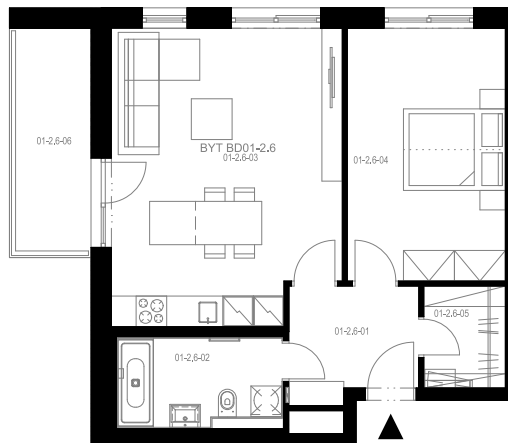

## Družst. byt 1.2.6

2+kk, 2.NP

Podlahová plocha 58,33 m<sup>2</sup>

Užitná plocha 55,39 m<sup>2</sup>

		plocha (m <sup>2</sup> )
6.01	Hala	5,4
6.02	Koupelna	5,6
6.03	Obývací pokoj, Kuchyň. kout	25,7
6.04	Pokoj	15,3
6.05	Komora	3,2
6.06	Balkon	6,8