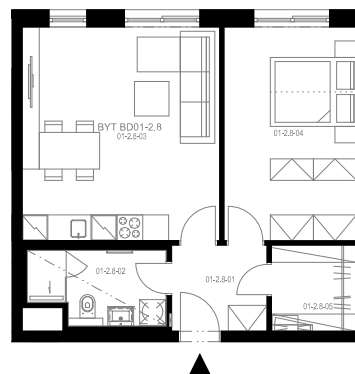

Rezidence Engerth

Družst. byt 1.2.8

2+kk, 2.NP

Podlahová plocha 54,22 m²

Užitná plocha 51,46 m²

		plocha (m ²)
8.01	Hala	4,4
8.02	Koupelna	5,1
8.03	Obývací pokoj, Kuchyň. kout	22,7
8.04	Pokoj	15,2
8.05	Komora	3,9