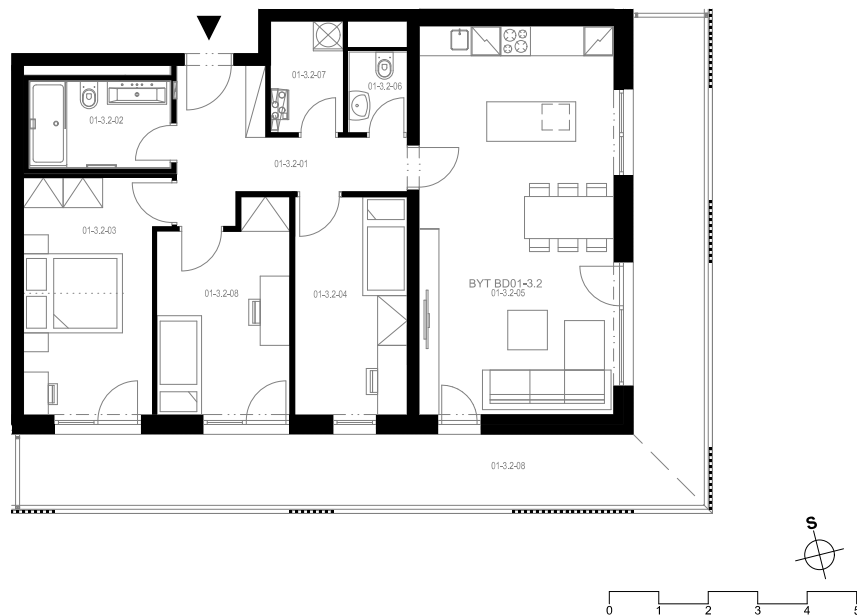

## Družst. byt 1.3.2

4+kk, 3.NP

Podlahová plocha 89,90 m<sup>2</sup>

Užitná plocha 84,78 m<sup>2</sup>

		plocha (m2)
2.01	Hala	8,5
2.02	Koupelna	4,9
2.03	Pokoj	13,0
2.04	Pokoj	10,1
2.05	Obývací pokoj, Kuchyň. kout	31,4
2.06	WC	1,9
2.07	Komora	3,3
2.08	Pokoj	10,8
2.09	Lodžie	33,8