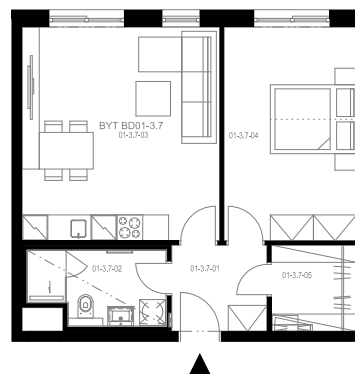

## Družst. byt 1.3.7

2+kk, 3.NP

Podlahová plocha 54,22 m<sup>2</sup>

Užitná plocha 51,46 m<sup>2</sup>

		plocha (m <sup>2</sup> )
7.01	Hala	4,4
7.02	Koupelna	5,1
7.03	Obývací pokoj, Kuchyň. kout	22,7
7.04	Pokoj	15,2
7.05	Komora	3,9