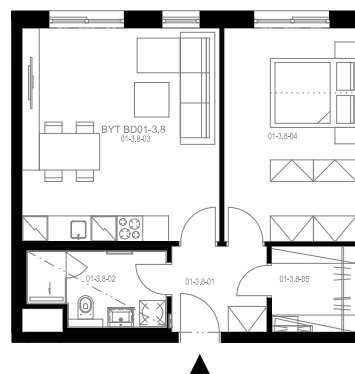

## Družst. byt 1.3.8

2+kk, 3.NP

Podlahová plocha 54,22 m<sup>2</sup>

Užitná plocha 51,46 m<sup>2</sup>

		plocha (m <sup>2</sup> )
8.01	Hala	4,4
8.02	Koupelna	5,1
8.03	Obývací pokoj, Kuchyň. kout	22,7
8.04	Pokoj	15,2
8.05	Komora	3,9