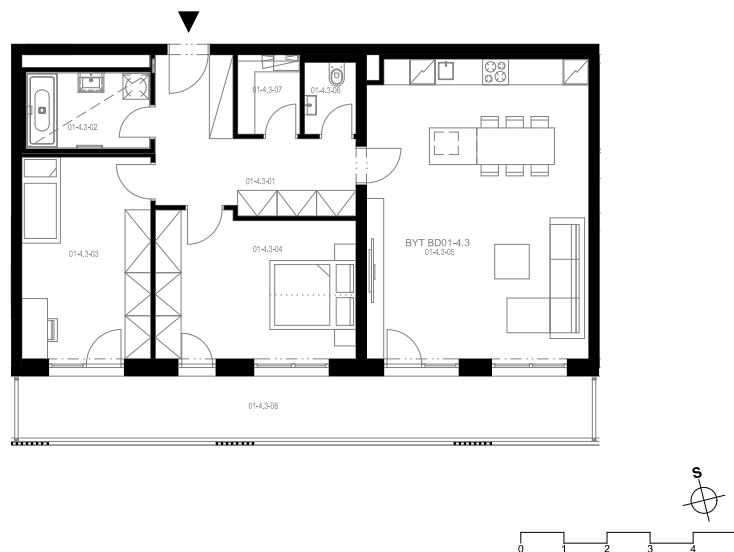

Rezidence Engerth

Družst. byt 1.4.3

3+kk, 4.NP

Podlahová plocha 92,23 m²

Užitná plocha 87,14 m²

		plocha (m2)
3.01	Hala	11,4
3.02	Koupelna	4,9
3.03	Pokoj	14,2
3.04	Pokoj	15,7
3.05	Obývací pokoj, Kuchyň. kout	36,0
3.06	WC	2,0
3.07	Komora	2,6
3.08	Lodžie	20,7