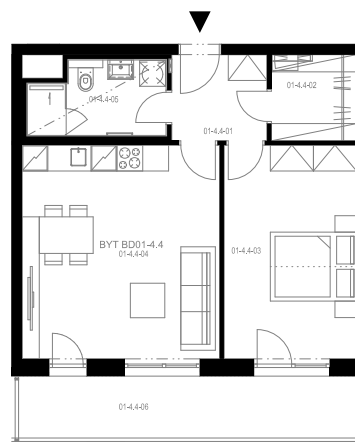

Rezidence Engerth

Družst. byt 1.4.4

2+kk, 4.NP

Podlahová plocha 54,75 m²

Užitná plocha 51,97 m²

		plocha (m2)
4.01	Hala	4,4
4.02	Komora	3,9
4.03	Pokoj	15,4
4.04	Obývací pokoj, Kuchyň. kout	23,0
4.05	Koupelna	5,1
4.06	Lodžie	12,2