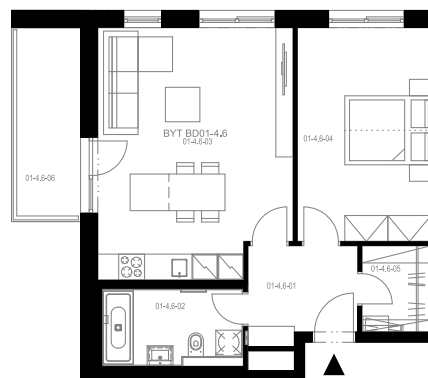

## Družst. byt 1.4.6

2+kk, 4.NP

Podlahová plocha 58,33 m<sup>2</sup>

Užitná plocha 55,39 m<sup>2</sup>

		plocha (m2)
6.01	Hala	5,4
6.02	Koupelna	5,6
6.03	Obývací pokoj, Kuchyň. kout	25,7
6.04	Pokoj	15,3
6.05	Komora	3,2
6.06	Balkon	6,8