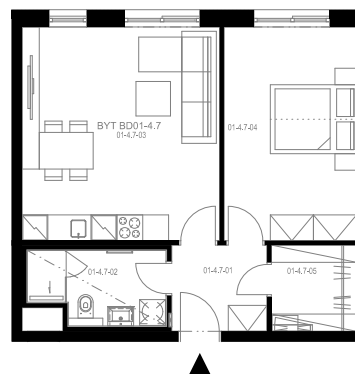

Rezidence Engerth

Družst. ateliér 1.4.7

2+kk, 4.NP

Podlahová plocha 54,26 m²

Užitná plocha 51,46 m²

		plocha (m ²)
7.01	Hala	4,4
7.02	Koupelna	5,1
7.03	Obývací pokoj, Kuchyň. kout	22,7
7.04	Pokoj	15,2
7.05	Komora	3,9