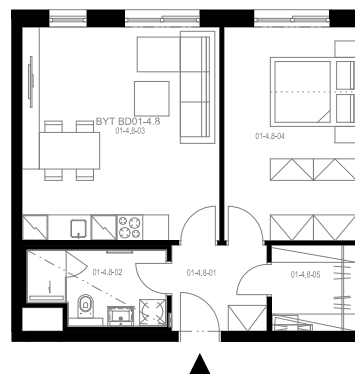

Rezidence Engerth

Družst. ateliér 1.4.8

2+kk, 4.NP

Podlahová plocha 54,26 m²

Užitná plocha 51,46 m²

		plocha (m ²)
8.01	Hala	4,4
8.02	Koupelna	5,1
8.03	Obývací pokoj, Kuchyň. kout	22,7
8.04	Pokoj	15,2
8.05	Komora	3,9