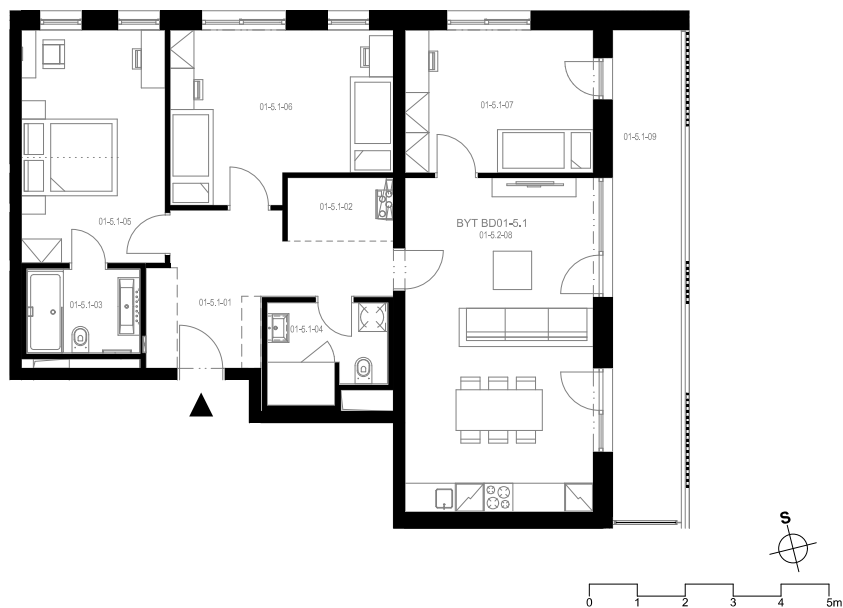

Rezidence Engerth

Družst. byt 1.5.1

4+kk, 5.NP

Podlahová plocha 99,33 m²

Užitná plocha 91,86 m²

		plocha (m2)
1.01	Hala	10,8
1.02	Šatna	2,9
1.03	Koupelna	4,0
1.04	Koupelna	4,8
1.05	Pokoj	14,5
1.06	Pokoj	15,4
1.07	Pokoj	11,7
1.08	Obývací pokoj, Kuchyň. kout	27,4
1.09	Lodžie	15,7
1.10	Terasa	22,7
1.11	Zelená terasa	81,4