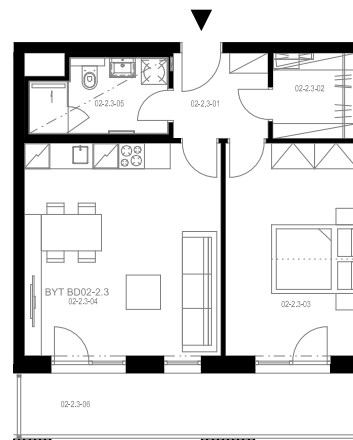

## Byt 2.2.3

2+kk, 2.NP

Podlahová plocha 54,75 m<sup>2</sup>

Užitná plocha 51,91 m<sup>2</sup>

		plocha (m <sup>2</sup> )
3.01	Hala	4,4
3.02	Komora	3,9
3.03	Pokoj	15,4
3.04	Obývací pokoj, Kuchyň. kout	23,0
3.05	Koupelna	5,0
3.06	Lodžie	12,2