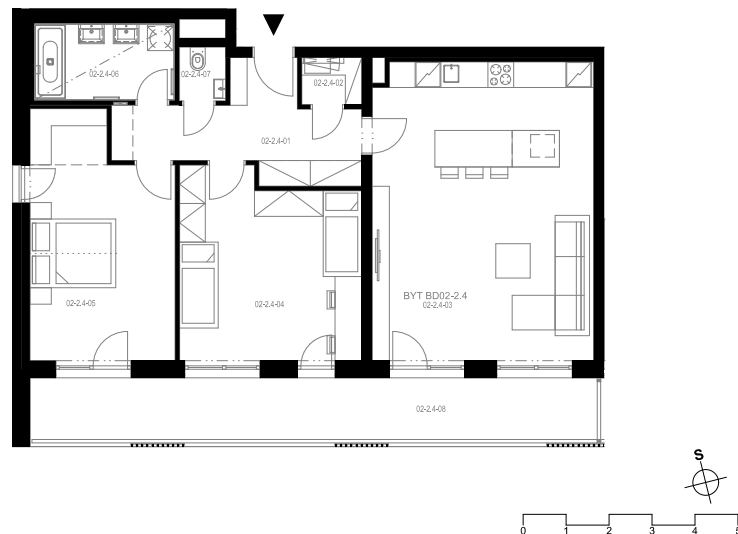

## Byt 2.2.4

3+kk, 2.NP

Podlahová plocha 96,80 m<sup>2</sup>

Užitná plocha 91,58 m<sup>2</sup>

		plocha (m <sup>2</sup> )
4.01	Hala	10,5
4.02	Komora	1,5
4.03	Obývací pokoj, Kuchyň. kout	36,0
4.04	Pokoj	18,1
4.05	Pokoj	18,2
4.06	Koupelna	5,6
4.07	WC	1,3
4.08	Lodžie	20,5