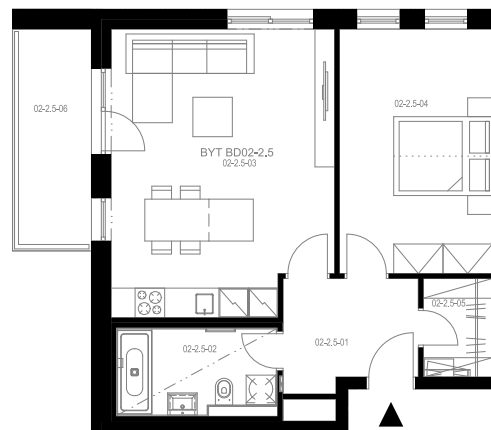

Rezidence Engerth

Byt 2.2.5

2+kk, 2.NP

Podlahová plocha **58,44 m²**

Užitná plocha 55,49 m²

		plocha (m2)
5.01	Hala	5,8
5.02	Koupelna	5,6
5.03	Obývací pokoj, Kuchyň. kout	25,8
5.04	Pokoj	15,3
5.05	Komora	2,8
5.06	Balkon	6,9