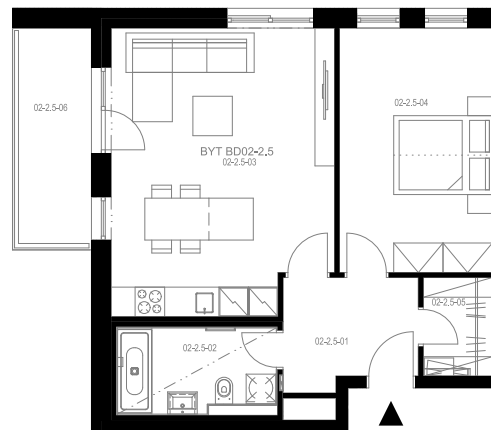

Rezidence Engerth

Byt 2.2.5

2+kk, 2.NP

Podlahová plocha **58,44 m²**

Užitná plocha 55,49 m²

		plocha (m2)
5.01	Hala	5,8
5.02	Koupelna	5,6
5.03	Obývací pokoj, Kuchyň. kout	25,8
5.04	Pokoj	15,3
5.05	Komora	2,8
5.06	Balkon	6,9