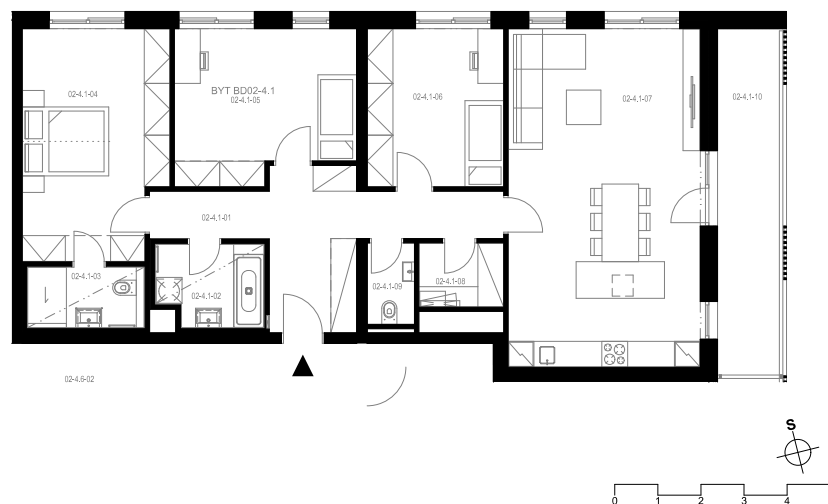

Rezidence Engerth

Byt 2.4.1

4+kk, 4.NP

Podlahová plocha 113,65 m²

Užitná plocha 106,74 m²

| | | plocha (m ²) |
|------|-----------------------------|--------------------------|
| 1.01 | Hala | 14,6 |
| 1.02 | Koupelna | 4,5 |
| 1.03 | Koupelna | 3,7 |
| 1.04 | Pokoj | 17,5 |
| 1.05 | Pokoj | 14,2 |
| 1.06 | Pokoj | 11,6 |
| 1.07 | Obývací pokoj, Kuchyň. kout | 35,3 |
| 1.08 | Komora | 2,9 |
| 1.09 | WC | 2,0 |
| 1.10 | Lodžie | 12,0 |