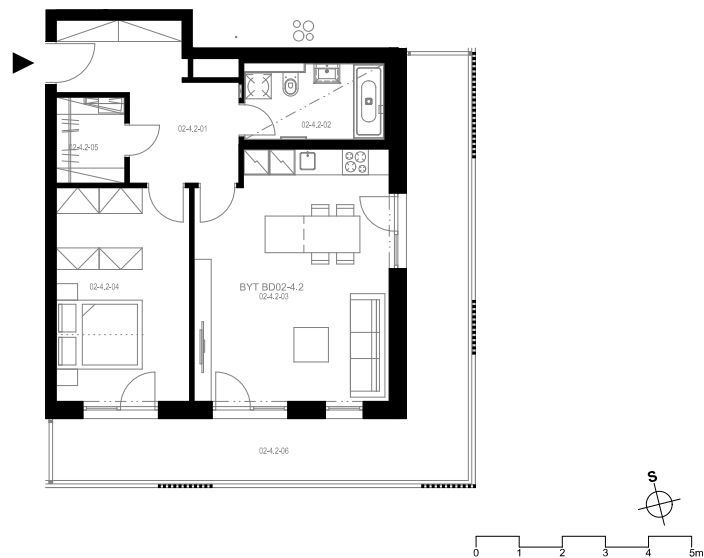

Rezidence Engerth

Byt 2.4.2

2+kk, 4.NP

Podlahová plocha 64,26 m²

Užitná plocha 61,13 m²

| | | plocha (m ²) |
|------|-----------------------------|--------------------------|
| 2.01 | Hala | 10,6 |
| 2.02 | Koupelna | 5,6 |
| 2.03 | Obývací pokoj, Kuchyň. kout | 26,0 |
| 2.04 | Pokoj | 15,5 |
| 2.05 | Komora | 3,2 |
| 2.06 | Lodžie | 27,2 |