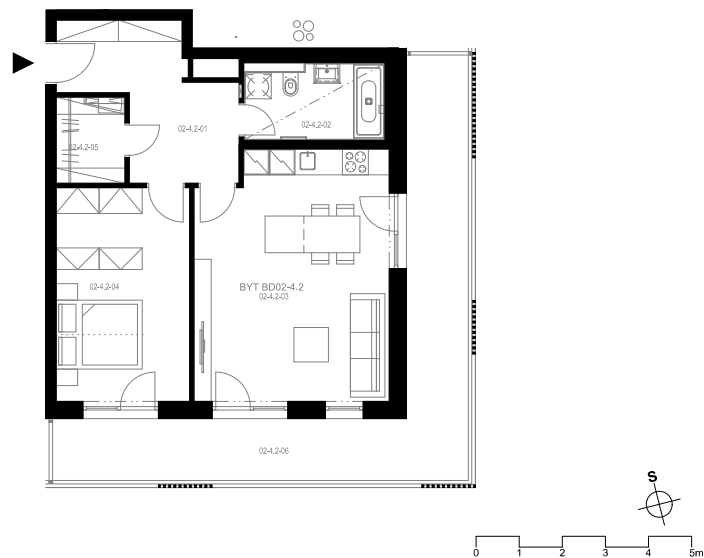

Rezidence Engerth

Byt 2.4.2

2+kk, 4.NP

Podlahová plocha 64,26 m²

Užitná plocha 61,13 m²

		plocha (m ²)
2.01	Hala	10,6
2.02	Koupelna	5,6
2.03	Obývací pokoj, Kuchyň. kout	26,0
2.04	Pokoj	15,5
2.05	Komora	3,2
2.06	Lodžie	27,2