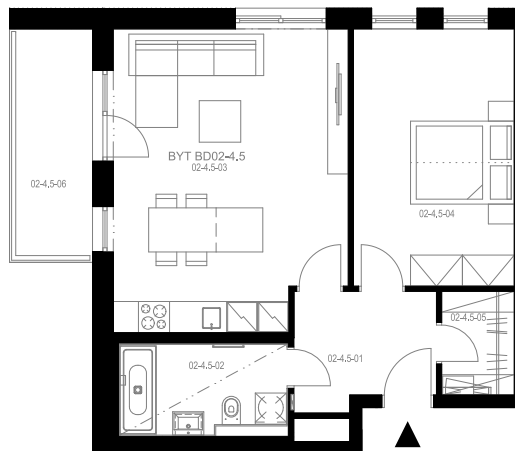

Rezidence Engerth

Byt 2.4.5

2+kk, 4.NP

Podlahová plocha **58,44 m²**

Užitná plocha 55,49 m²

		plocha (m ²)
5.01	Hala	5,8
5.02	Koupelna	5,6
5.03	Obývací pokoj, Kuchyň. kout	25,8
5.04	Pokoj	15,3
5.05	Komora	2,8
5.06	Balkon	6,9