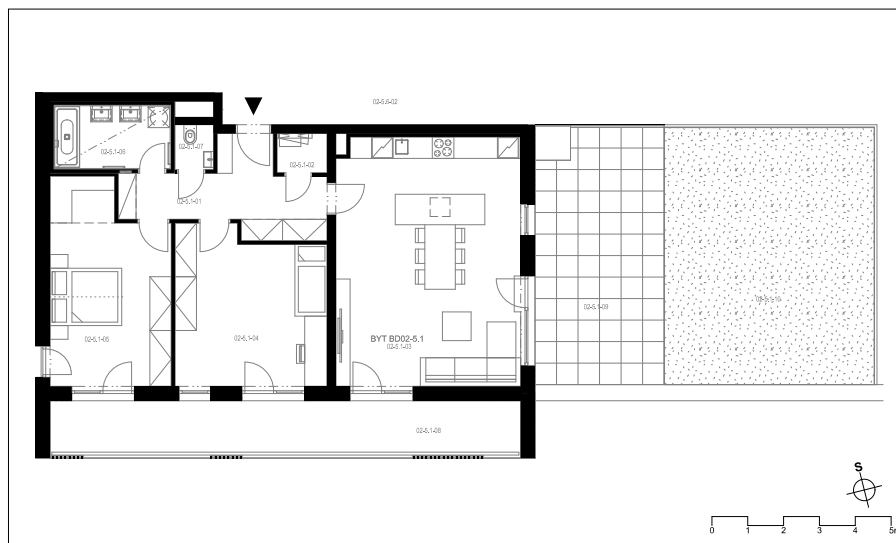

## Byt 2.5.1

3+kk, 5.NP

Podlahová plocha 96,45 m<sup>2</sup>

Užitná plocha 91,78 m<sup>2</sup>

		plocha (m <sup>2</sup> )
1.01	Hala	10,5
1.02	Komora	1,5
1.03	Obývací pokoj, Kuchyň. kout	36,2
1.04	Pokoj	18,1
1.05	Pokoj	18,2
1.06	Koupelna	5,6
1.07	WC	1,3
1.08	Lodžie	20,0
1.09	Terasa	25,4
1.10	Zelená střecha	41,8