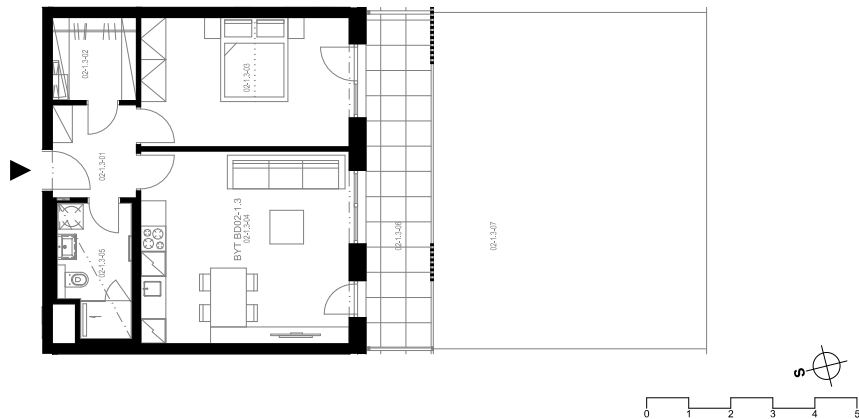

Rezidence Engerth

Byt 2.1.3

2+kk, 1.NP

Podlahová plocha **54,74 m²**

Užitná plocha 51,99 m²

		plocha (m2)
3.01	Hala	4,4
3.02	Komora	3,9
3.03	Pokoj	15,4
3.04	Obývací pokoj, Kuchyň. kout	23,0
3.05	Koupelna	5,1
3.06	Terasa	13,1
3.07	Předzahrada	43,9