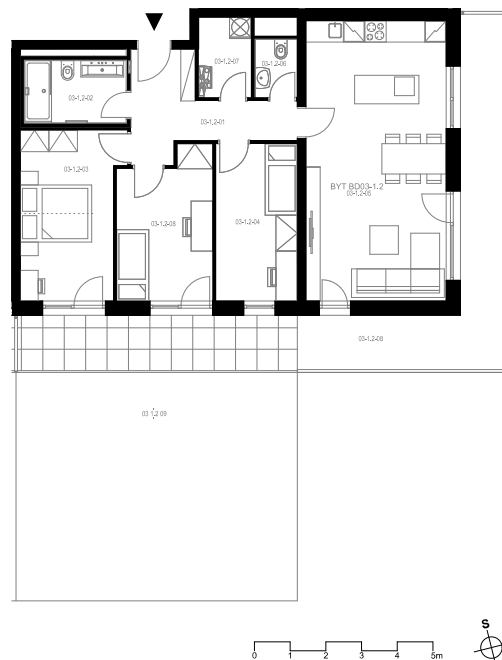

## Byt 3.1.2

4+kk, 1.NP

Podlahová plocha 90,28 m<sup>2</sup>

Užitná plocha 84,24 m<sup>2</sup>

		plocha (m2)
1.01	Hala	8,6
1.02	Koupelna	4,9
1.03	Pokoj	13,1
1.04	Pokoj	10,1
1.05	Obytná místnost	31,5
1.06	WC	1,9
1.07	Komora	3,3
1.08	Pokoj	10,9
1.09	Lodžie	35,2
1.10	Předzahrada	42,3