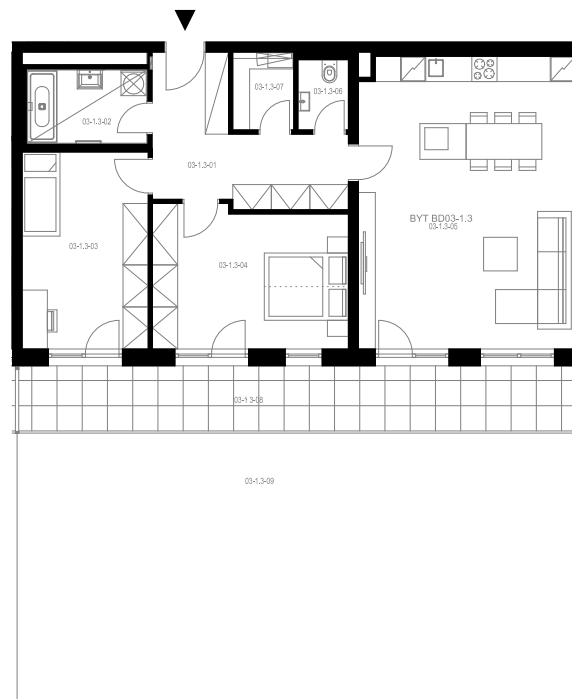

## Byt 3.1.3

3+kk, 1.NP

Podlahová plocha 92,79 m<sup>2</sup>

Užitná plocha 87,15 m<sup>2</sup>

		plocha (m2)
1.01	Hala	11,4
1.02	Koupelna	4,9
1.03	Pokoj	14,3
1.04	Pokoj	15,7
1.05	Obytná místnost	36,1
1.06	WC	2,0
1.07	Komora	2,7
1.08	Terasa	22,9
1.09	Předzahrada	71,9