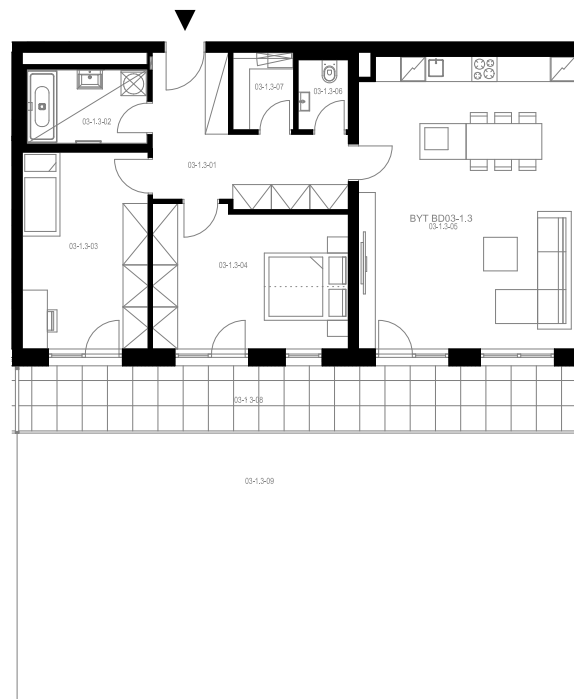

## Byt 3.1.3

3+kk, 1.NP

Podlahová plocha 92,79 m<sup>2</sup>

Užitná plocha 87,15 m<sup>2</sup>

		plocha (m2)
1.01	Hala	11,4
1.02	Koupelna	4,9
1.03	Pokoj	14,3
1.04	Pokoj	15,7
1.05	Obytná místnost	36,1
1.06	WC	2,0
1.07	Komora	2,7
1.08	Terasa	22,9
1.09	Předzahrada	71,9