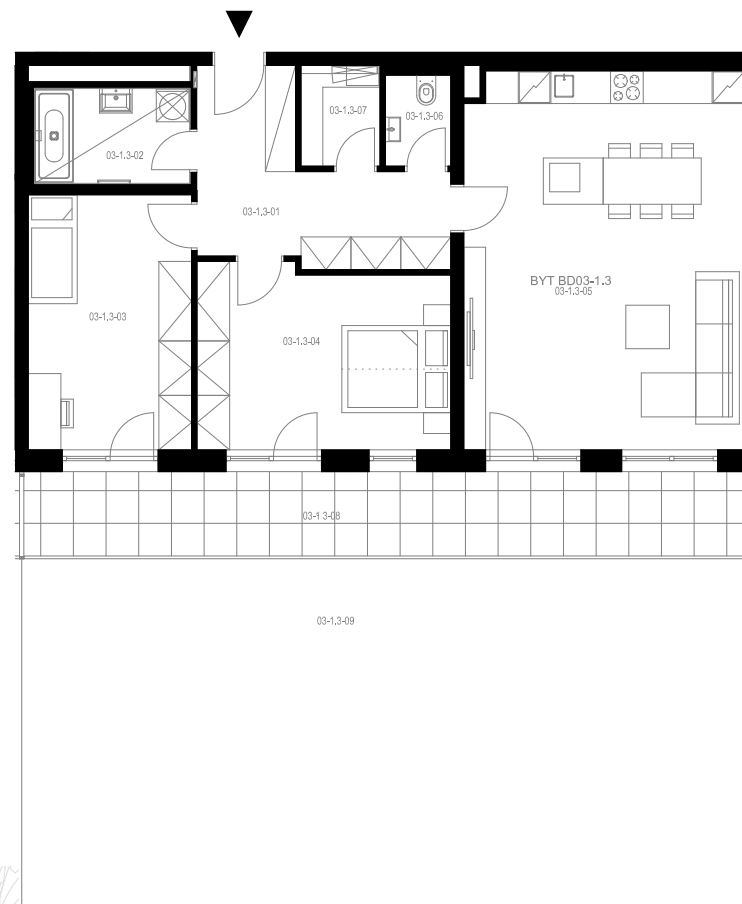

Rezidence Engerth

3.1.3

3+kk, 1.NP

Floor area 92,79 m²

Usable area 87,15 m²

		plocha (m2)
1.01	Lobby	11,4
1.02	Bathroom	4,9
1.03	Room	14,3
1.04	Room	15,7
1.05	Living room	36,1
1.06	WC	2,0
1.07	Pantry	2,7
1.08	Terrace	22,9
1.09	Front garden	71,9

1
c