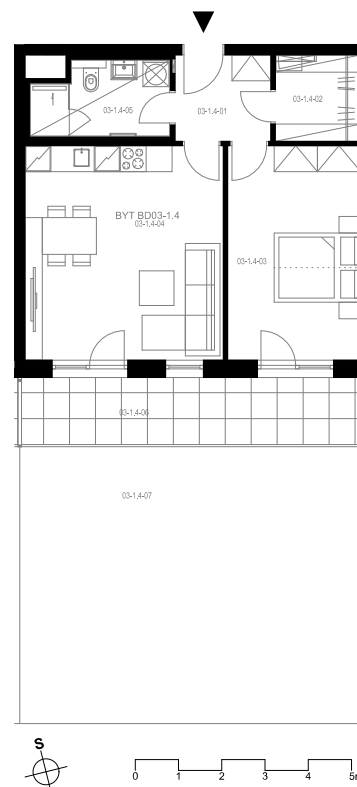

## Byt 3.1.4

2+kk, 1.NP

Podlahová plocha 54,75 m<sup>2</sup>

Užitná plocha 51,99 m<sup>2</sup>

		plocha (m2)
1.01	Hala	4,4
1.02	Komora	4,0
1.03	Pokoj	15,5
1.04	Obytná místnost	23,1
1.05	Koupelna	5,1
1.06	Terasa	13,6
1.07	Předzahrada	42,8