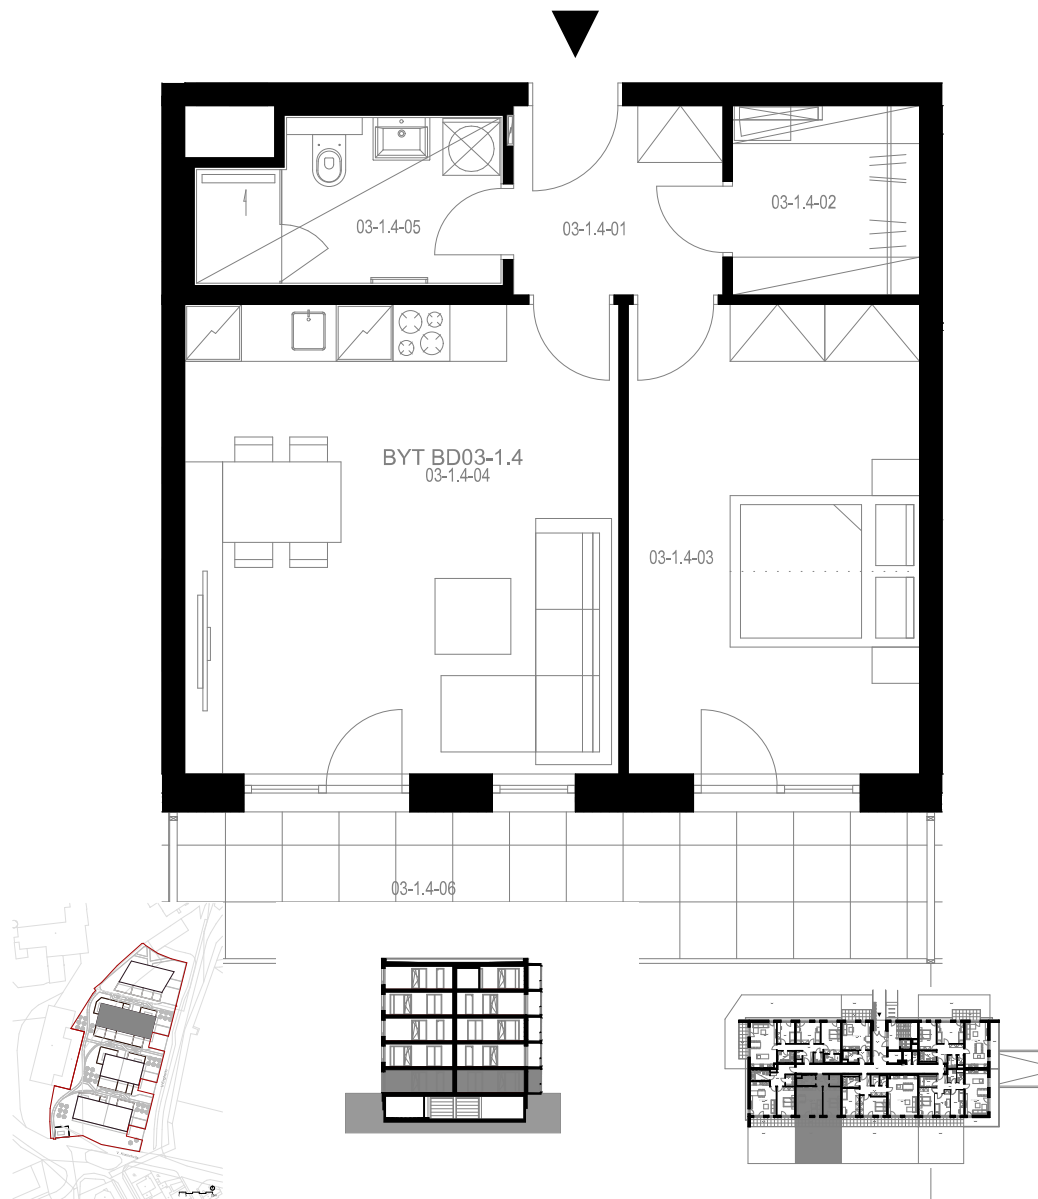

Rezidence Engerth

3.1.4

2+kk, 1.NP

Floor area 54,75 m²

Usable area 51,99 m²

EBM