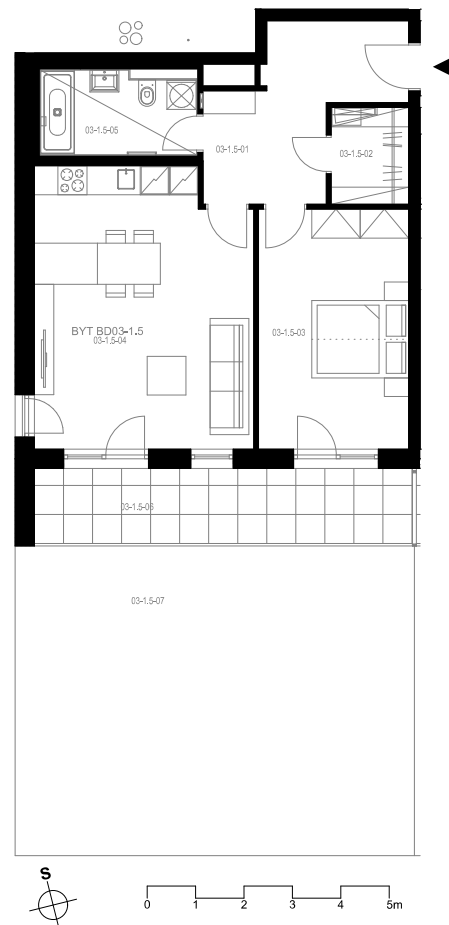

Rezidence Engerth

Byt 3.1.5

2+kk, 1.NP

Podlahová plocha 64,26 m²

Užitná plocha 61,03 m²

		plocha (m ²)
1.01	Hala	10,7
1.02	Komora	3,2
1.03	Pokoj	15,6
1.04	Obytná místnost	25,9
1.05	Koupelna	5,6
1.06	Terasa	13,4
1.07	Předzahrada	44,3