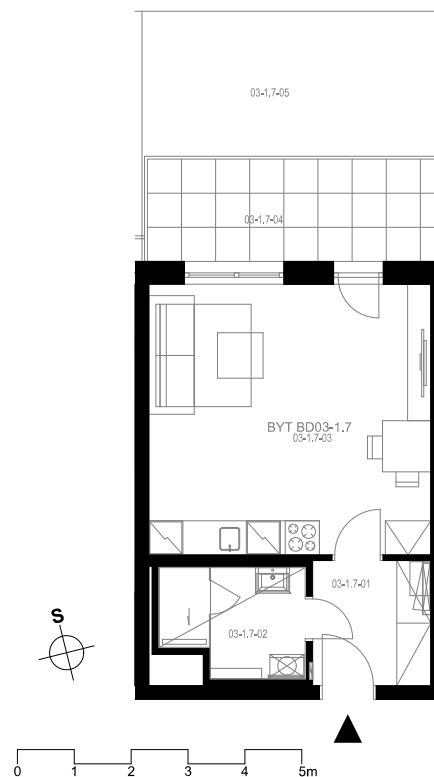

Rezidence Engerth

Atelier 3.1.7

1+kk, 1.NP

Podlahová plocha 34,80 m²

Užitná plocha 32,99 m²

		plocha (m ²)
1.01	Hala	4,6
1.02	Koupelna	4,5
1.03	Obytná místnost	23,9
1.04	Terasa	9,7
1.05	Předzahrada	14,1

EBM