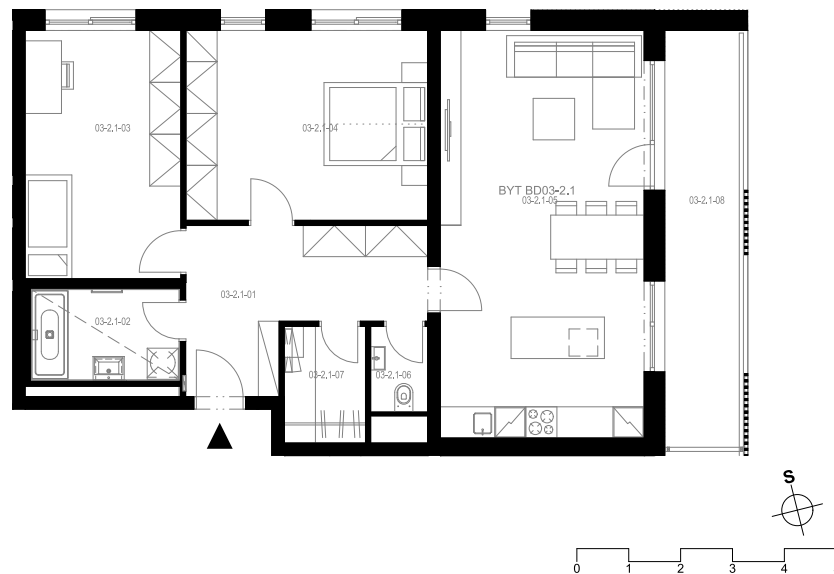

## Byt 3.2.1

3+kk, 2.NP

Podlahová plocha 89,64 m<sup>2</sup>

Užitná plocha 84,50 m<sup>2</sup>

		plocha (m <sup>2</sup> )
1.01	Hala	11,2
1.02	Koupelna	4,9
1.03	Pokoj	14,6
1.04	Pokoj	17,1
1.05	Obytná místnost	31,4
1.06	WC	1,8
1.07	Komora	3,5
1.08	Lodžie	12,4