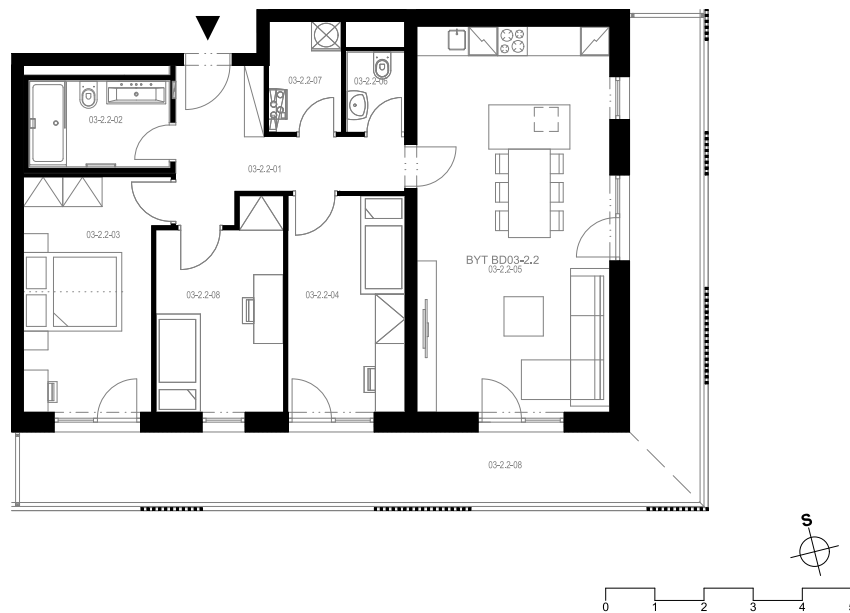

## Byt 3.2.2

4+kk, 2.NP

Podlahová plocha 90,19 m<sup>2</sup>

Užitná plocha 85,04 m<sup>2</sup>

		plocha (m <sup>2</sup> )
1.01	Hala	8,6
1.02	Koupelna	4,9
1.03	Pokoj	13,1
1.04	Pokoj	10,7
1.05	Obytná místnost	31,4
1.06	WC	1,9
1.07	Komora	3,3
1.08	Pokoj	10,3
1.09	Lodžie	33,8