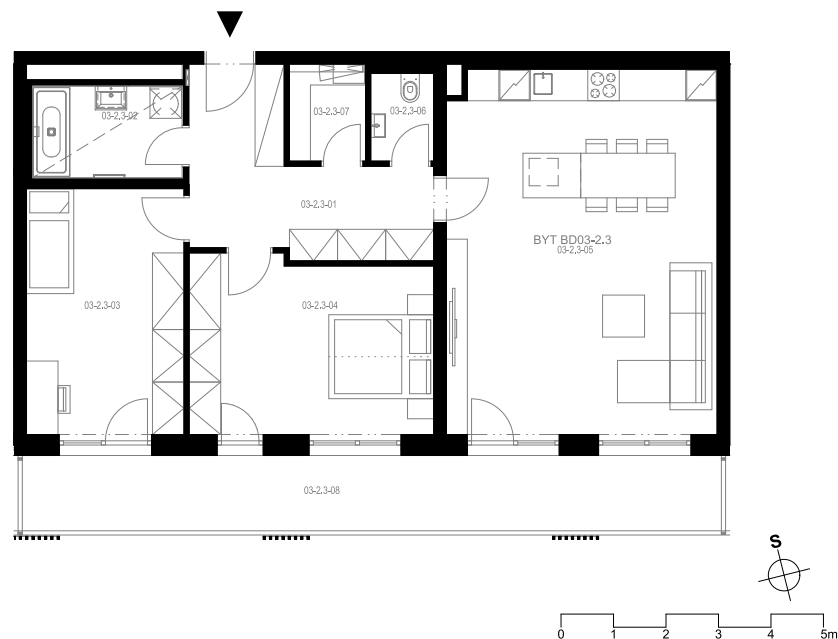

## Byt 3.2.3

3+kk, 2.NP

Podlahová plocha 92,64 m<sup>2</sup>

Užitná plocha 87,14 m<sup>2</sup>

		plocha (m <sup>2</sup> )
1.01	Hala	11,4
1.02	Koupelna	4,9
1.03	Pokoj	14,3
1.04	Pokoj	15,7
1.05	Obytná místnost	36,1
1.06	WC	2,0
1.07	Komora	2,7
1.08	Lodžie	20,8