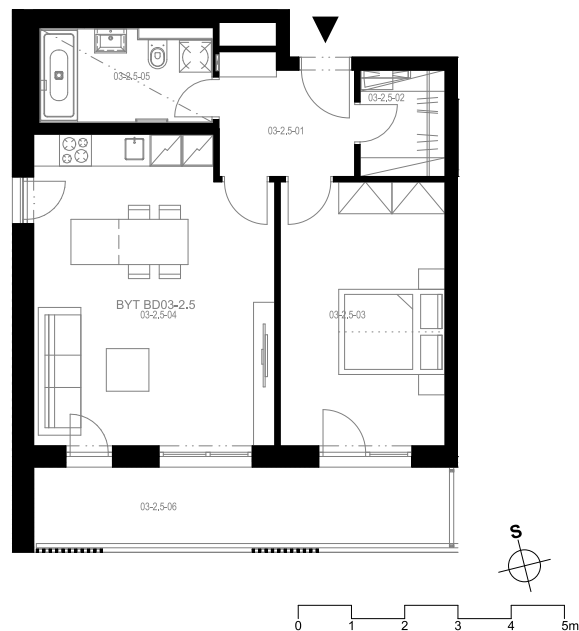

Rezidence Engerth

Byt 3.2.5

2+kk, 2.NP

Podlahová plocha 58,8 m²

Užitná plocha 55,8 m²

		plocha (m2)
1.01	Hala	5,5
1.02	Komora	3,2
1.03	Pokoj	15,6
1.04	Obytná místnost	25,9
1.05	Koupelna	5,6
1.06	Lodžie	12,1