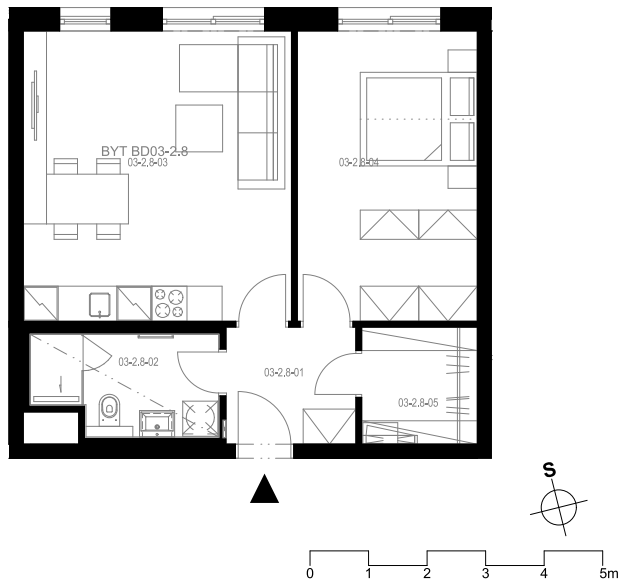

Rezidence Engerth

Atelier 3.2.8

2+kk, 2.NP

Podlahová plocha 54,26 m²

Užitná plocha 51,46 m²

		plocha (m ²)
1.01	Hala	4,4
1.02	Koupelna	5,1
1.03	Obytná místnost	22,7
1.04	Pokoj	15,3
1.05	Komora	4,0

EBM