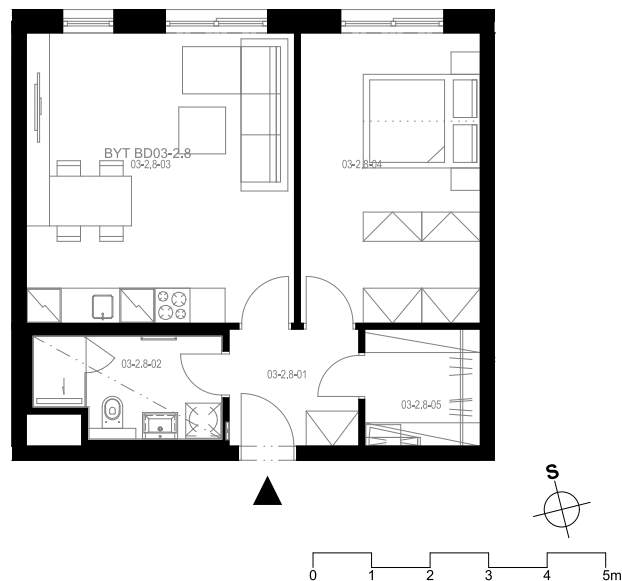

Rezidence Engerth

Atelier 3.2.8

2+kk, 2.NP

Podlahová plocha 54,26 m²

Užitná plocha 51,46 m²

		plocha (m ²)
1.01	Hala	4,4
1.02	Koupelna	5,1
1.03	Obytná místnost	22,7
1.04	Pokoj	15,3
1.05	Komora	4,0

EBM