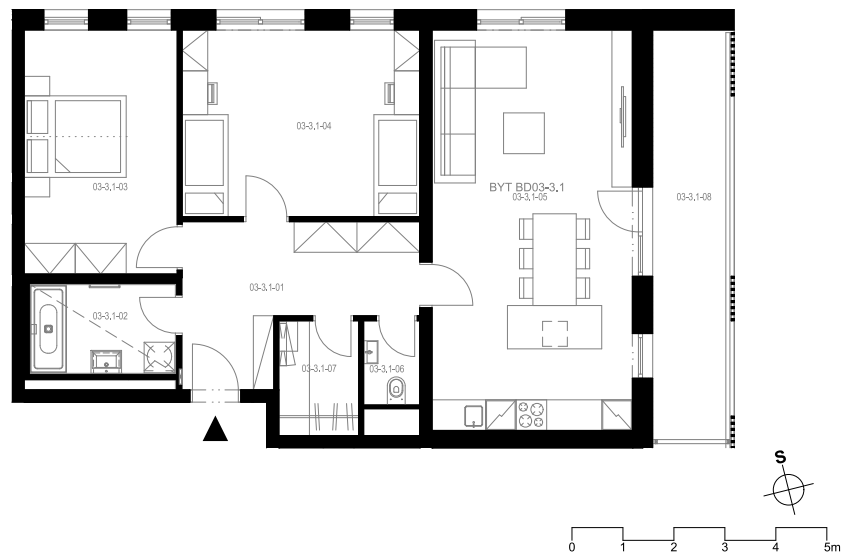

## Byt 3.3.1

3+kk, 3.NP

Podlahová plocha 89,45 m<sup>2</sup>

Užitná plocha 84,03 m<sup>2</sup>

		plocha (m <sup>2</sup> )
1.01	Hala	11,2
1.02	Koupelna	4,9
1.03	Pokoj	14,4
1.04	Pokoj	17,1
1.05	Obytná místnost	31,2
1.06	WC	1,8
1.07	Komora	3,5
1.08	Lodžie	12,1