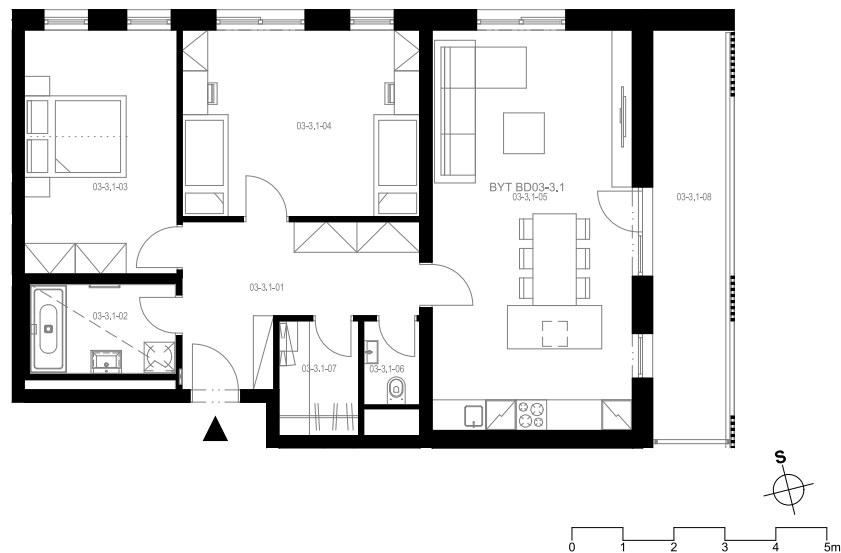

Rezidence Engerth

Byt 3.3.1

3+kk, 3.NP

Podlahová plocha 89,45 m²

Užitná plocha 84,03 m²

		plocha (m ²)
1.01	Hala	11,2
1.02	Koupelna	4,9
1.03	Pokoj	14,4
1.04	Pokoj	17,1
1.05	Obytná místnost	31,2
1.06	WC	1,8
1.07	Komora	3,5
1.08	Lodžie	12,1